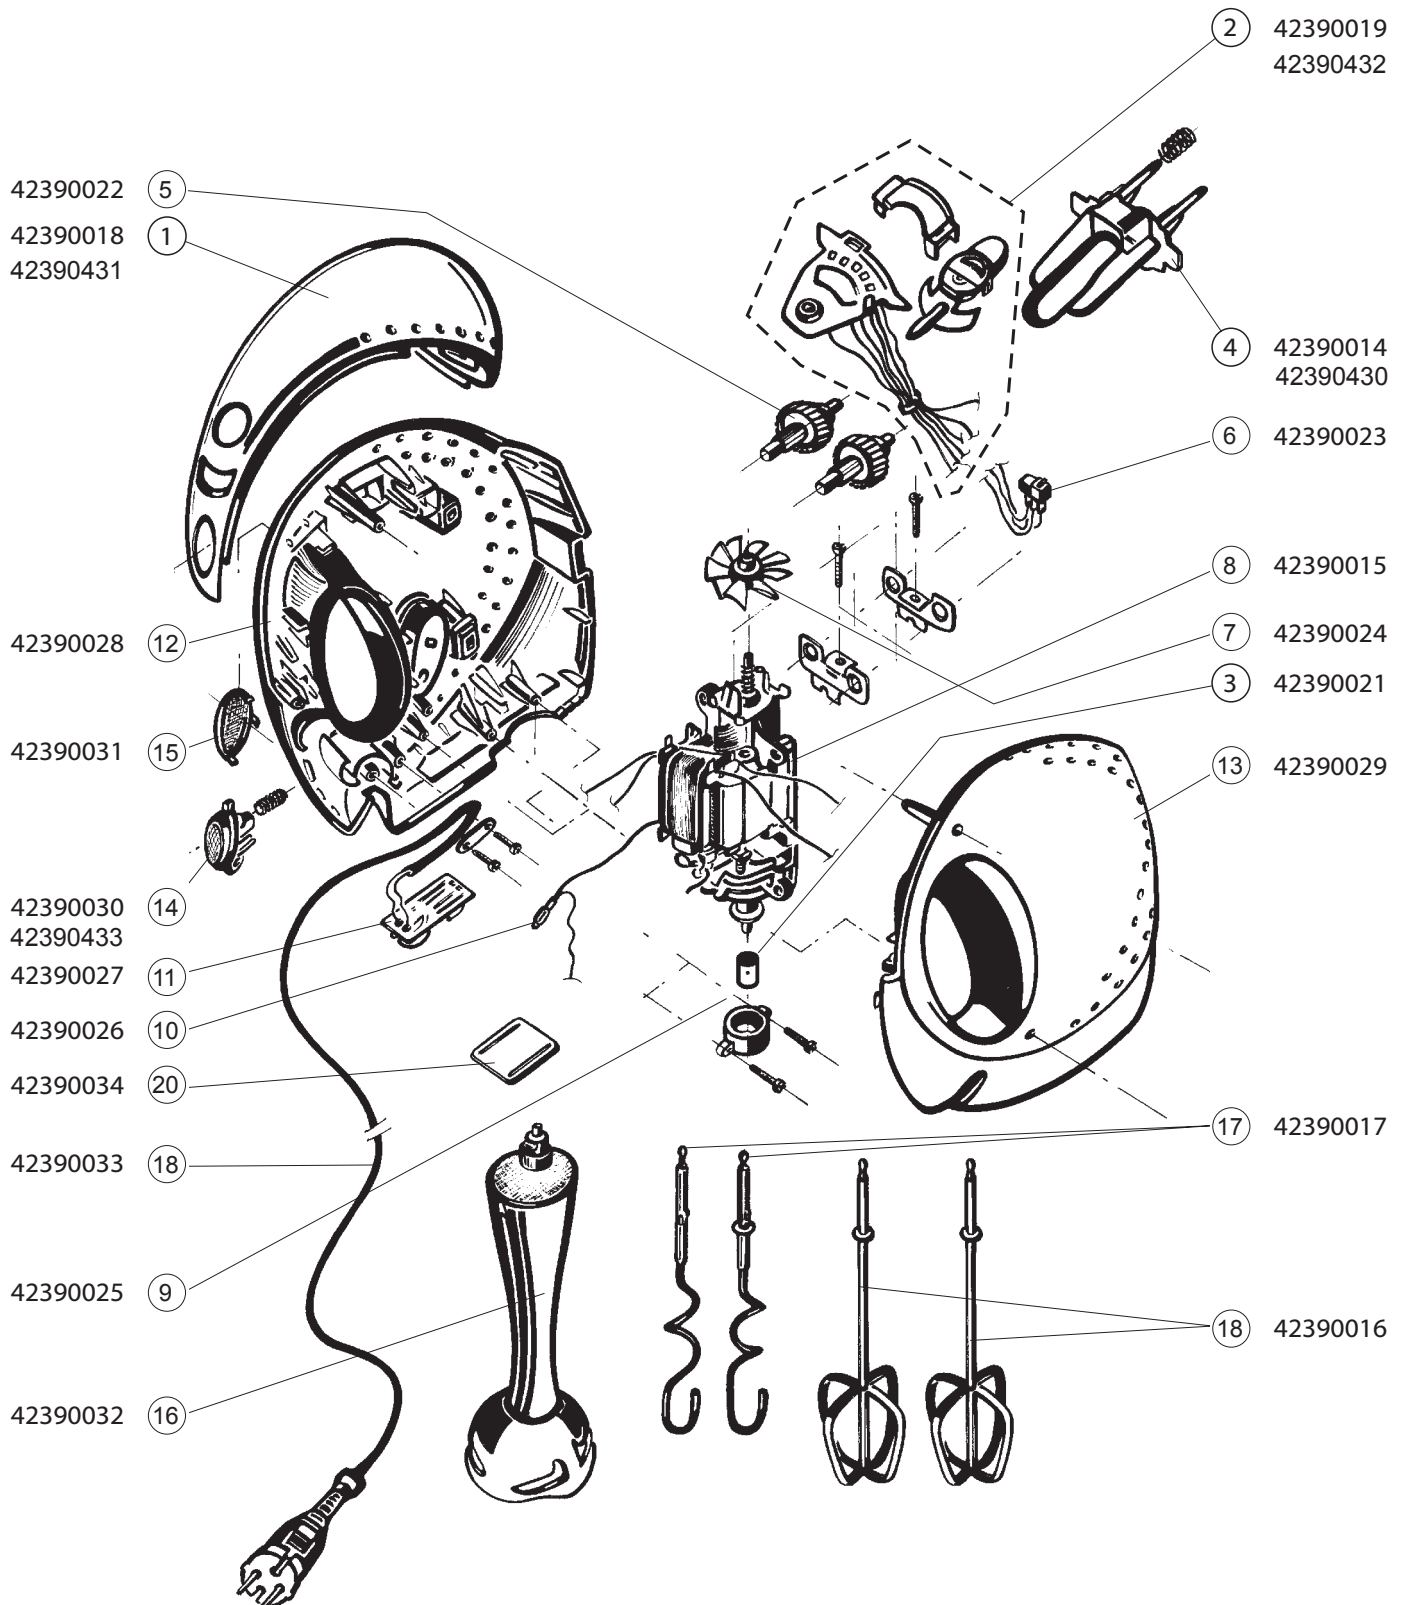

concept

Ruční šlehač
Ručný šľahač
Mikser reczny
Kézi elektromos mixer részei

SR 3110

v. 1.3