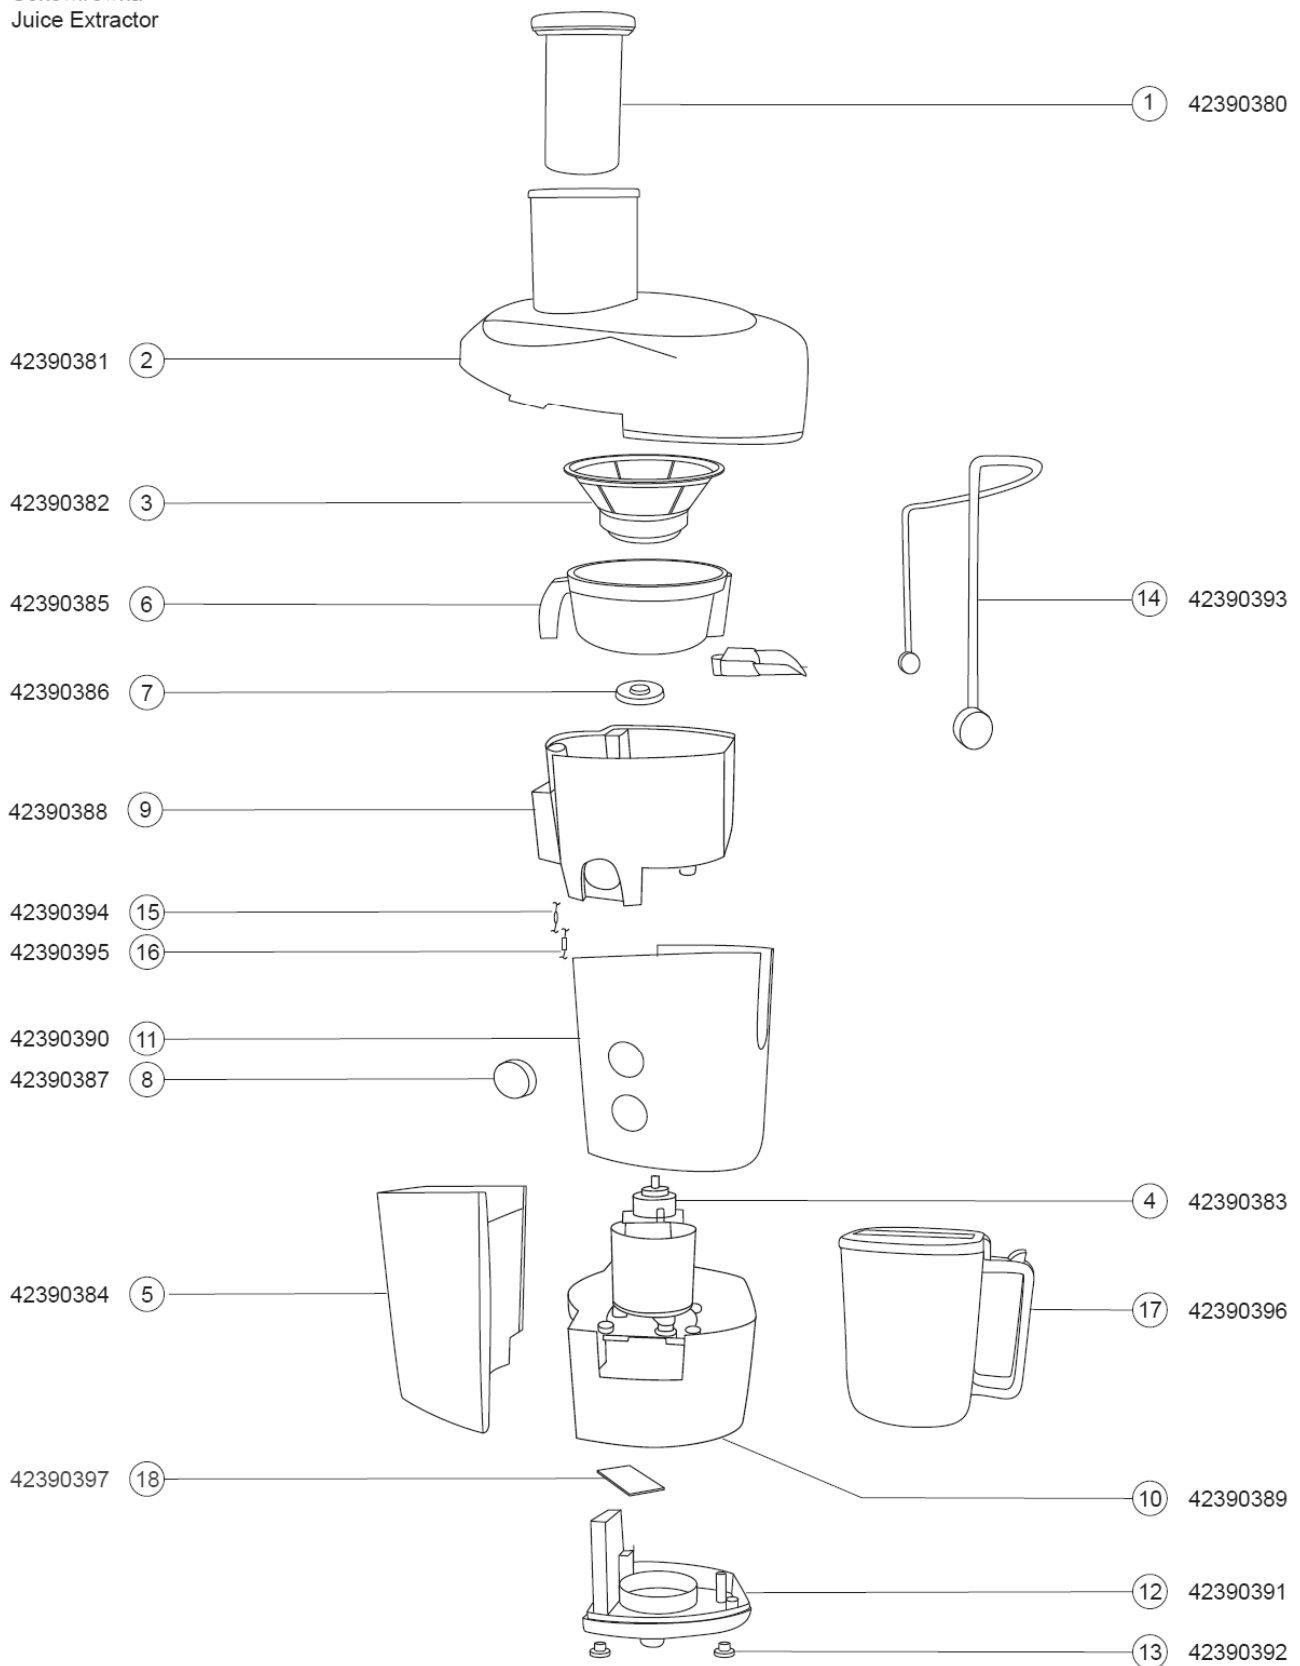

230 - 240 V
700 - 760 W

concept

Odšťavňovač
Odšťavovač
Sokowirówka
Juice Extractor

LO 7030

v. 1.1