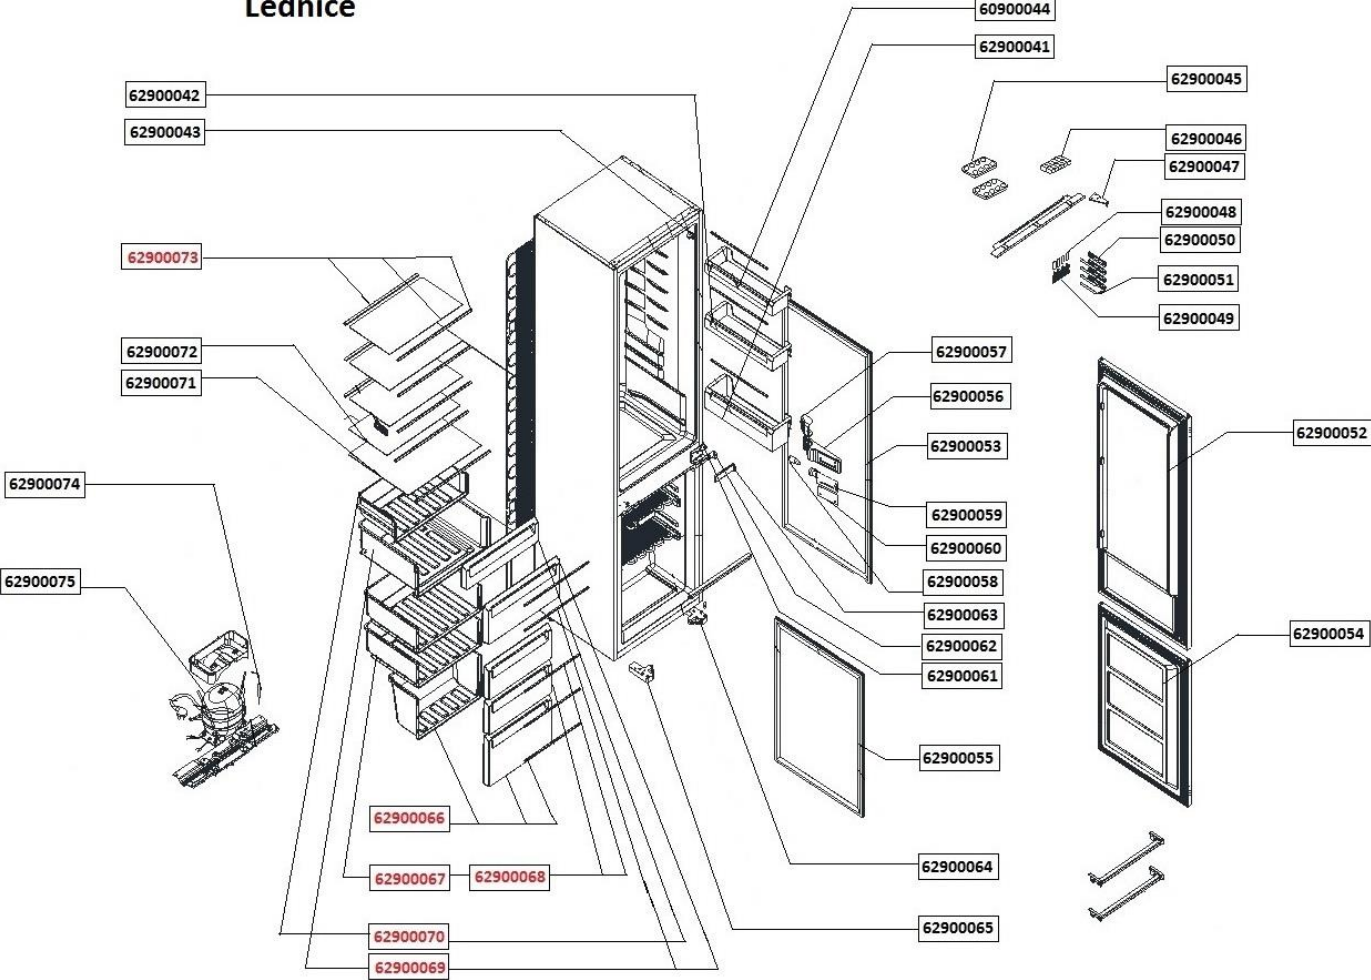

LKV4360 **concept**

Lednice

Concept Code	Name	Název
62900041	Door rack lower LKV4360	Plastova police spodni LKV4360
62900042	Door rack Middle LKV4360	Plastova police stredni LKV4360
62900043	Door switch LKV4360	Spinac dveri LKV4360
62900044	Door rack upper LKV4360	Plastova police horni LKV4360
62900045	Egg rack LKV4360	Drzak vajicek LKV4360
62900046	ice cube tray LKV4360	Forma pro vyrobu ledu LKV4360
62900047	Upper door hinge LKV4360	Pant horni LKV4360
62900048	Cover of door sliding jacket LKV4360	Kryt pojezdu dveri LKV4360
62900049	door sliding jacket LKV4360	Pojezd dveri LKV4360
62900050	door sliding bar LKV4360	Pojezd dveri 2 LKV4360
62900051	Cover of door sliding bar LKV4360	kryt pojezdu dveri 2 LKV4360
62900052	Upper door LKV4360	Dvere horni LKV4360
62900053	Upper door Gasket LKV4360	Tesneni - Dvere horni LKV4360
62900054	Lower door LKV4360	Dvere spodni LKV4360
62900055	Lower door gasket LKV4360	Tesneni - Dvere spodni LKV4360
62900056	Thermostat cover LKV4360	Kryt osvetleni LKV4360
62900057	Lamp cover LKV4360	kryt ovladani LKV4360
62900058	LED internal light LKV4360	LED osvetleni LKV4360
62900059	Control PCB LKV4360	Elektronika ovladani LKV4360
62900060	Display film LKV4360	Film displeje LKV4360
62900061	middle door hinge LKV4360	Pant stredni LKV4360
62900062	Limit block for cabinet LKV4360	Doraz ke skrini LKV4360
62900063	Cover of limit block for cabinet LKV4360	Kryt dorazu ke skrini LKV4360
62900064	Instalation seet right LKV4360	Pant spodni pravy LKV4360
62900065	Instalation seet left LKV4360	Pant spodni levy LKV4360
62900066	Lower drawer of freezer complete LKV4360	Zasuvka mrazaku dolni LKV4360
62900067	Middle drawer of freezer complete LKV4360	Zasuvka mrazaku stredni LKV4360
62900068	Upper drawer of freezer complete LKV4360	Zasuvka mrazaku horni LKV4360
62900069	Lower drawer of fridge complete LKV4360	Zasuvka lednice spodni LKV4360
62900070	Upper drawer of fridge complete LKV4360	Zasuvka lednice horni LKV4360
62900071	Cover of crisper box complete LKV4360	Police sklenena velka LKV4360
62900072	Cover of small crisper box complete LKV4360	Police sklenena mala LKV4360
62900073	Glass board shelf LKV4360	Police sklenena stredni LKV4360
62900074	Drier filter LKV4360	Filtr LKV4360
62900075	Compressor LKV4360	Kompressor LKV4360