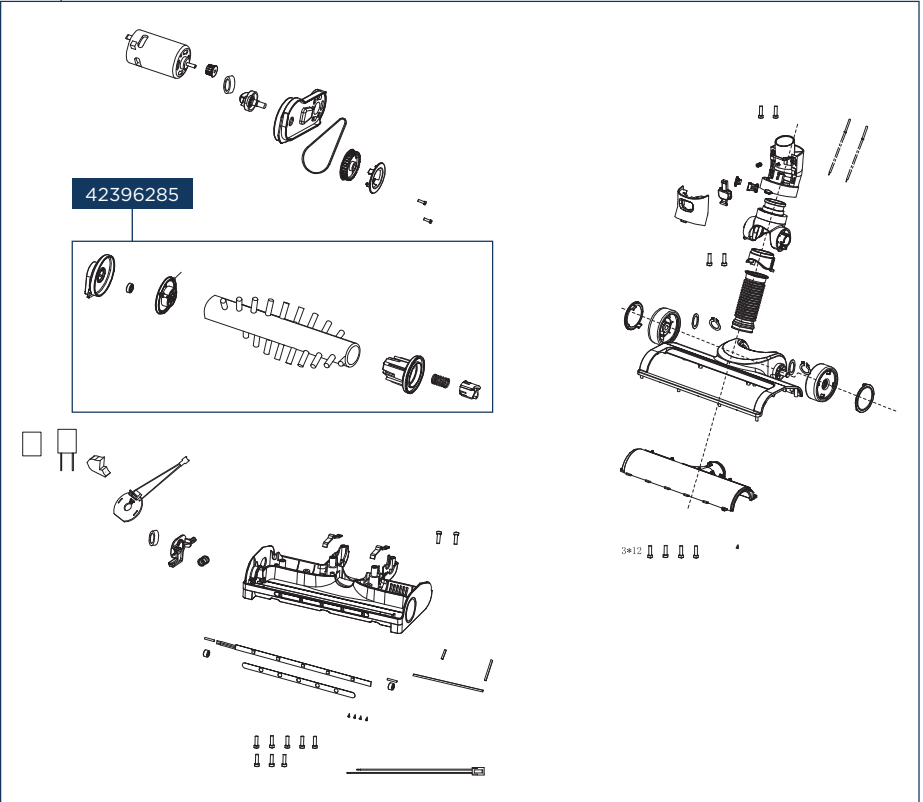

42396283

42396284

42396273

42396279

Concept kód	Český název	Anglický název
42396273	Nabíjecí stojan VP4220	Charging stand VP4220
42396274	Adaptér VP4220	Adapter VP4220
42396275	Vytírací modul VP4220	Wiping module VP4220
42396276	Čisticí textilie VP4220	Mopping cloth VP4220
42396277	Štěrbínová hubice VP4220	Crevice nozzle VP4220
42396278	Hubice s kartáčkem VP4220	Nozzle with brush VP4220
42396279	Motor VP4220	Motor VP4220
42396280	Akumulátor s elektronikou VP4220	Battery with PCB VP4220
42396282	Nabíjecí kontakty s kabely VP4220	Charging contacts with cables VP4220
42396283	Tyčová část VP4220	Handy stick body VP4220
42396284	Turbokartáč VP4220	Turbo brush VP4220
42396285	Carpet kartáč VP4220	Carpet brush VP4220
42396286	Tlačítko sklápění VP4220	Tilt button VP4220
42396287	Tlačítko pro uvolnění ruční jednotky VP4220	Release button for manual unit VP4220
42396288	Prachová nádoba VP4220	Dust container VP4220
42396289	HEPA filtr VP4220	HEPA filter VP4220
42396290	Hrubý filtr VP4220	Coarse filter VP4220