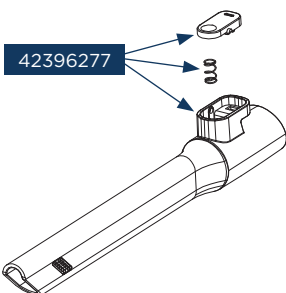

42396283

42396284

42396273

42396279

Concept kód	Český název	Anglický název
42396273	Nabíjecí stojan VP4220	Charging stand VP4220
42396274	Adaptér VP4220	Adapter VP4220
42396275	Vytírací modul VP4220	Wiping module VP4220
42396276	Čisticí textilie VP4220	Mopping cloth VP4220
42396277	Štěrbínová hubice VP4220	Crevice nozzle VP4220
42396278	Hubice s kartáčkem VP4220	Nozzle with brush VP4220
42396279	Motor VP4220	Motor VP4220
42396280	Akumulátor s elektronikou VP4220	Battery with PCB VP4220
42396282	Nabíjecí kontakty s kabely VP4220	Charging contacts with cables VP4220
42396283	Tyčová část VP4220	Handy stick body VP4220
42396284	Turbokartáč VP4220	Turbo brush VP4220
42396285	Carpet kartáč VP4220	Carpet brush VP4220
42396286	Tlačítko sklápění VP4220	Tilt button VP4220
42396287	Tlačítko pro uvolnění ruční jednotky VP4220	Release button for manual unit VP4220
42396288	Prachová nádoba VP4220	Dust container VP4220
42396289	HEPA filtr VP4220	HEPA filter VP4220
42396290	Hrubý filtr VP4220	Coarse filter VP4220