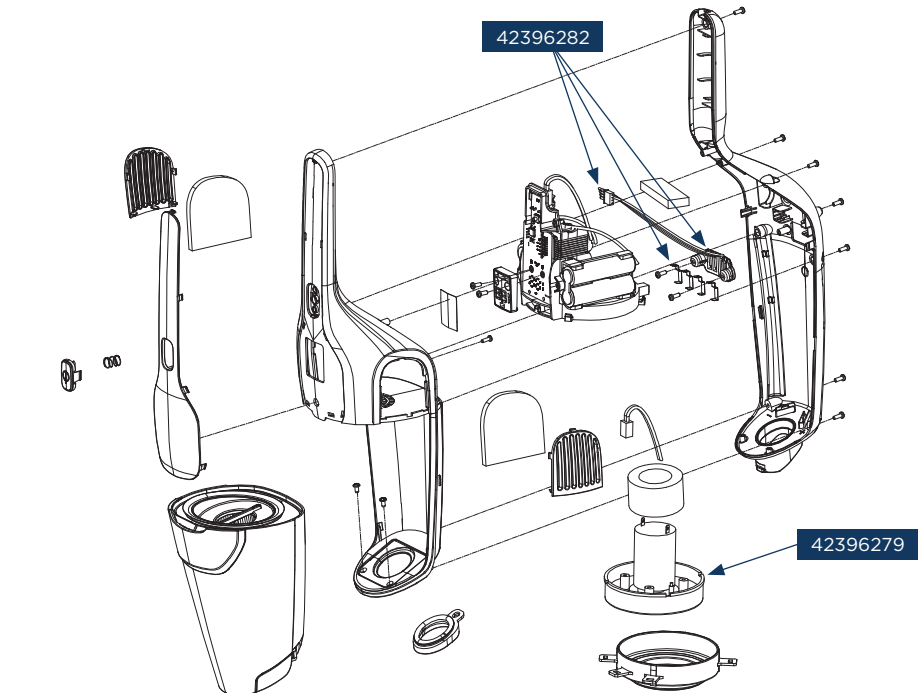

42396283

42396284

42396273

42396279

Concept kód	Český název	Anglický název
42396273	Nabíjecí stojan VP4220	Charging stand VP4220
42396274	Adaptér VP4220	Adapter VP4220
42396275	Vytírací modul VP4220	Wiping module VP4220
42396276	Čisticí textilie VP4220	Mopping cloth VP4220
42396277	Štěrbínová hubice VP4220	Crevice nozzle VP4220
42396278	Hubice s kartáčkem VP4220	Nozzle with brush VP4220
42396279	Motor VP4220	Motor VP4220
42396280	Akumulátor s elektronikou VP4220	Battery with PCB VP4220
42396282	Nabíjecí kontakty s kabely VP4220	Charging contacts with cables VP4220
42396283	Tyčová část VP4220	Handy stick body VP4220
42396284	Turbokartáč VP4220	Turbo brush VP4220
42396285	Carpet kartáč VP4220	Carpet brush VP4220
42396286	Tlačítko sklápění VP4220	Tilt button VP4220
42396287	Tlačítko pro uvolnění ruční jednotky VP4220	Release button for manual unit VP4220
42396288	Prachová nádoba VP4220	Dust container VP4220
42396289	HEPA filtr VP4220	HEPA filter VP4220
42396290	Hrubý filtr VP4220	Coarse filter VP4220