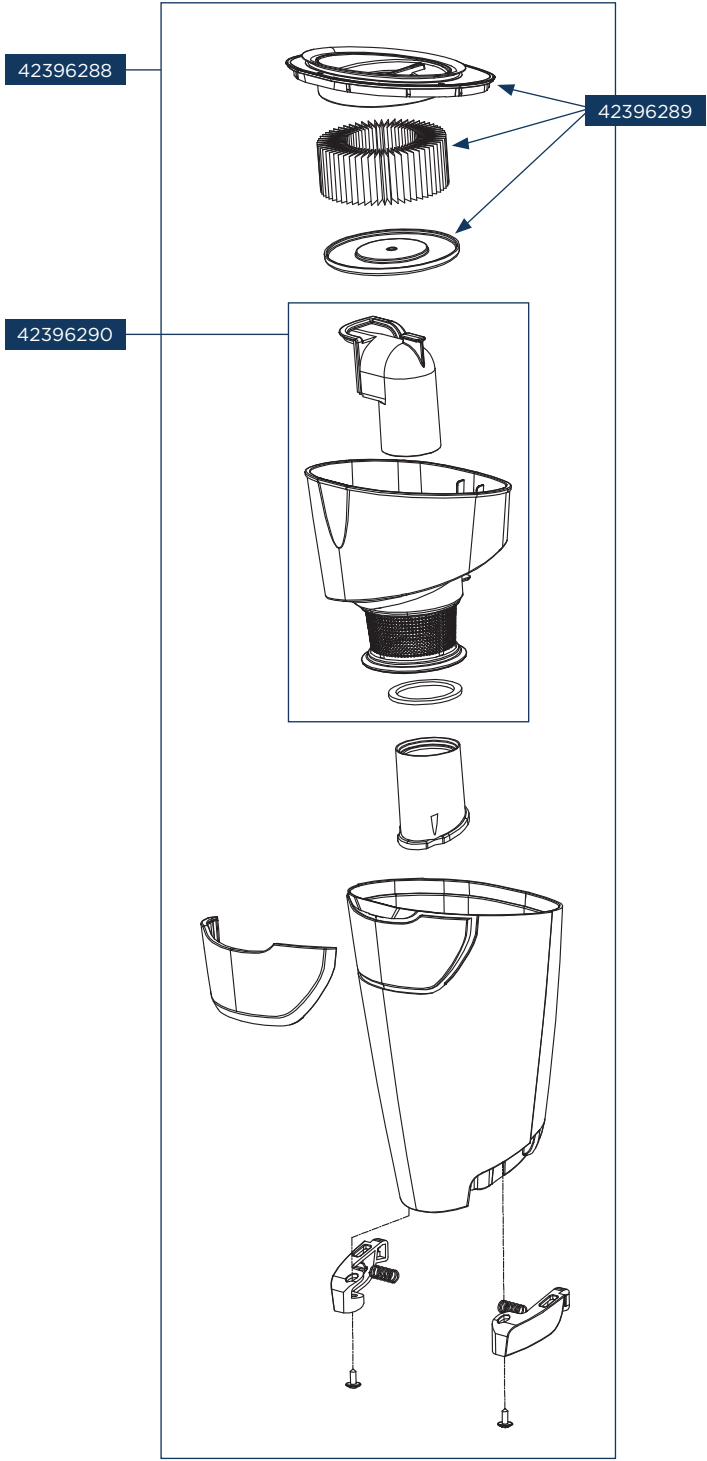

42396283

42396284

42396273

42396279

Concept kód	Český název	Anglický název
42396273	Nabíjecí stojan VP4220	Charging stand VP4220
42396274	Adaptér VP4220	Adapter VP4220
42396275	Vytírací modul VP4220	Wiping module VP4220
42396276	Čisticí textilie VP4220	Mopping cloth VP4220
42396277	Štěrbínová hubice VP4220	Crevice nozzle VP4220
42396278	Hubice s kartáčkem VP4220	Nozzle with brush VP4220
42396279	Motor VP4220	Motor VP4220
42396280	Akumulátor s elektronikou VP4220	Battery with PCB VP4220
42396282	Nabíjecí kontakty s kabely VP4220	Charging contacts with cables VP4220
42396283	Tyčová část VP4220	Handy stick body VP4220
42396284	Turbokartáč VP4220	Turbo brush VP4220
42396285	Carpet kartáč VP4220	Carpet brush VP4220
42396286	Tlačítko sklápění VP4220	Tilt button VP4220
42396287	Tlačítko pro uvolnění ruční jednotky VP4220	Release button for manual unit VP4220
42396288	Prachová nádoba VP4220	Dust container VP4220
42396289	HEPA filtr VP4220	HEPA filter VP4220
42396290	Hrubý filtr VP4220	Coarse filter VP4220