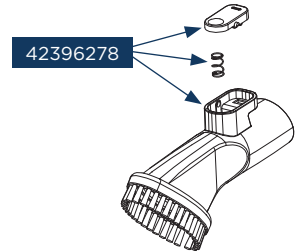

42396283

42396284

42396273

42396279

Concept kód	Český název	Anglický název
42396273	Nabíjecí stojan VP4220	Charging stand VP4220
42396274	Adaptér VP4220	Adapter VP4220
42396275	Vytírací modul VP4220	Wiping module VP4220
42396276	Čisticí textilie VP4220	Mopping cloth VP4220
42396277	Štěrbínová hubice VP4220	Crevice nozzle VP4220
42396278	Hubice s kartáčkem VP4220	Nozzle with brush VP4220
42396279	Motor VP4220	Motor VP4220
42396280	Akumulátor s elektronikou VP4220	Battery with PCB VP4220
42396282	Nabíjecí kontakty s kabely VP4220	Charging contacts with cables VP4220
42396283	Tyčová část VP4220	Handy stick body VP4220
42396284	Turbokartáč VP4220	Turbo brush VP4220
42396285	Carpet kartáč VP4220	Carpet brush VP4220
42396286	Tlačítko sklápění VP4220	Tilt button VP4220
42396287	Tlačítko pro uvolnění ruční jednotky VP4220	Release button for manual unit VP4220
42396288	Prachová nádoba VP4220	Dust container VP4220
42396289	HEPA filtr VP4220	HEPA filter VP4220
42396290	Hrubý filtr VP4220	Coarse filter VP4220