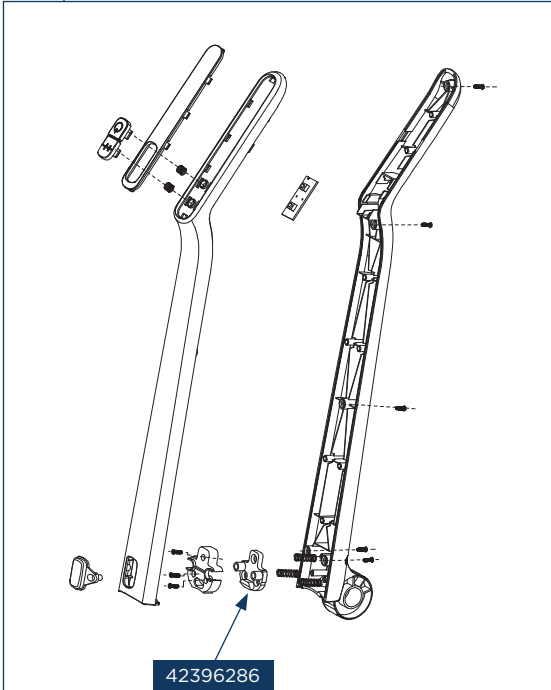

42396283

42396284

42396273

42396279

Concept kód	Český název	Anglický název
42396273	Nabíjecí stojan VP4220	Charging stand VP4220
42396274	Adaptér VP4220	Adapter VP4220
42396275	Vytírací modul VP4220	Wiping module VP4220
42396276	Čisticí textilie VP4220	Mopping cloth VP4220
42396277	Štěrbínová hubice VP4220	Crevice nozzle VP4220
42396278	Hubice s kartáčkem VP4220	Nozzle with brush VP4220
42396279	Motor VP4220	Motor VP4220
42396280	Akumulátor s elektronikou VP4220	Battery with PCB VP4220
42396282	Nabíjecí kontakty s kabely VP4220	Charging contacts with cables VP4220
42396283	Tyčová část VP4220	Handy stick body VP4220
42396284	Turbokartáč VP4220	Turbo brush VP4220
42396285	Carpet kartáč VP4220	Carpet brush VP4220
42396286	Tlačítko sklápění VP4220	Tilt button VP4220
42396287	Tlačítko pro uvolnění ruční jednotky VP4220	Release button for manual unit VP4220
42396288	Prachová nádoba VP4220	Dust container VP4220
42396289	HEPA filtr VP4220	HEPA filter VP4220
42396290	Hrubý filtr VP4220	Coarse filter VP4220