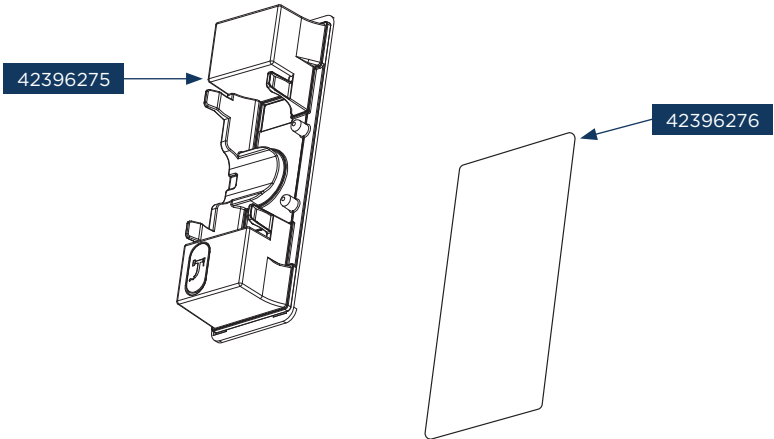

42396283

42396284

42396273

42396279

Concept kód	Český název	Anglický název
42396273	Nabíjecí stojan VP4220	Charging stand VP4220
42396274	Adaptér VP4220	Adapter VP4220
42396275	Vytírací modul VP4220	Wiping module VP4220
42396276	Čisticí textilie VP4220	Mopping cloth VP4220
42396277	Štěrbínová hubice VP4220	Crevice nozzle VP4220
42396278	Hubice s kartáčkem VP4220	Nozzle with brush VP4220
42396279	Motor VP4220	Motor VP4220
42396280	Akumulátor s elektronikou VP4220	Battery with PCB VP4220
42396282	Nabíjecí kontakty s kabely VP4220	Charging contacts with cables VP4220
42396283	Tyčová část VP4220	Handy stick body VP4220
42396284	Turbokartáč VP4220	Turbo brush VP4220
42396285	Carpet kartáč VP4220	Carpet brush VP4220
42396286	Tlačítko sklápění VP4220	Tilt button VP4220
42396287	Tlačítko pro uvolnění ruční jednotky VP4220	Release button for manual unit VP4220
42396288	Prachová nádoba VP4220	Dust container VP4220
42396289	HEPA filtr VP4220	HEPA filter VP4220
42396290	Hrubý filtr VP4220	Coarse filter VP4220