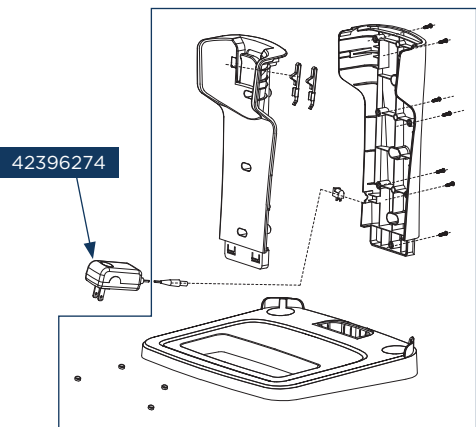

42396283

42396284

42396273

42396279

Concept kód	Český název	Anglický název
42396273	Nabíjecí stojan VP4220	Charging stand VP4220
42396274	Adaptér VP4220	Adapter VP4220
42396275	Vytírací modul VP4220	Wiping module VP4220
42396276	Čisticí textilie VP4220	Mopping cloth VP4220
42396277	Štěrbínová hubice VP4220	Crevice nozzle VP4220
42396278	Hubice s kartáčkem VP4220	Nozzle with brush VP4220
42396279	Motor VP4220	Motor VP4220
42396280	Akumulátor s elektronikou VP4220	Battery with PCB VP4220
42396282	Nabíjecí kontakty s kabely VP4220	Charging contacts with cables VP4220
42396283	Tyčová část VP4220	Handy stick body VP4220
42396284	Turbokartáč VP4220	Turbo brush VP4220
42396285	Carpet kartáč VP4220	Carpet brush VP4220
42396286	Tlačítko sklápění VP4220	Tilt button VP4220
42396287	Tlačítko pro uvolnění ruční jednotky VP4220	Release button for manual unit VP4220
42396288	Prachová nádoba VP4220	Dust container VP4220
42396289	HEPA filtr VP4220	HEPA filter VP4220
42396290	Hrubý filtr VP4220	Coarse filter VP4220