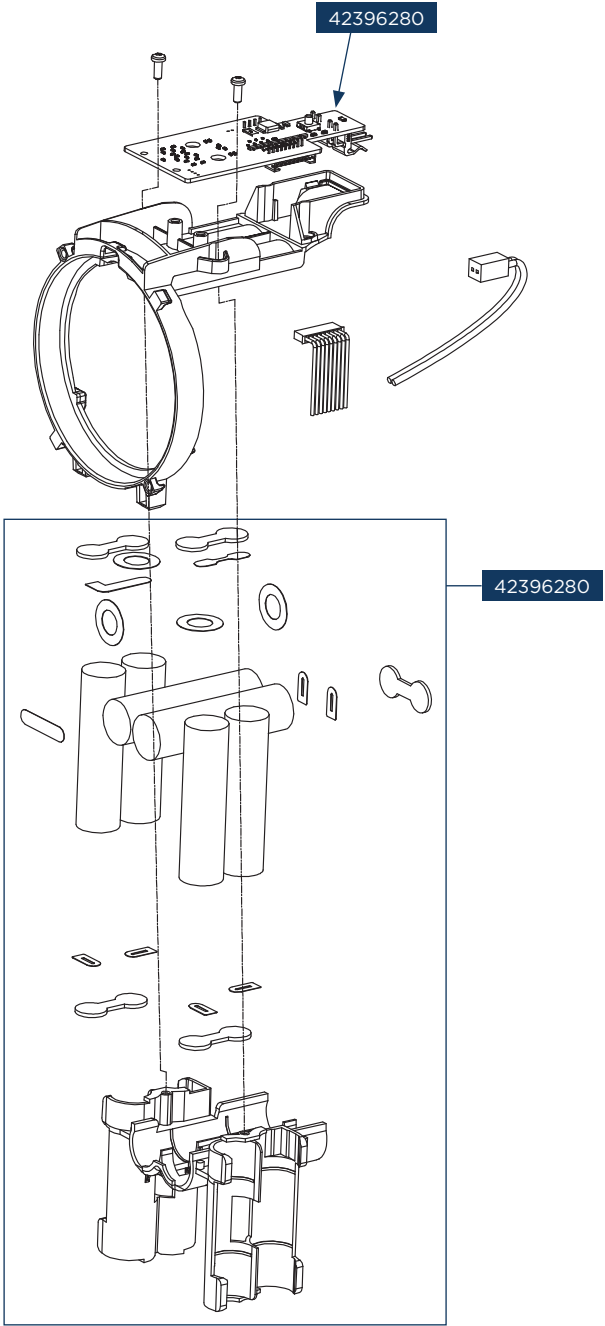

42396283

42396284

42396273

42396279

Concept kód	Český název	Anglický název
42396273	Nabíjecí stojan VP4220	Charging stand VP4220
42396274	Adaptér VP4220	Adapter VP4220
42396275	Vytírací modul VP4220	Wiping module VP4220
42396276	Čisticí textilie VP4220	Mopping cloth VP4220
42396277	Štěrbínová hubice VP4220	Crevice nozzle VP4220
42396278	Hubice s kartáčkem VP4220	Nozzle with brush VP4220
42396279	Motor VP4220	Motor VP4220
42396280	Akumulátor s elektronikou VP4220	Battery with PCB VP4220
42396282	Nabíjecí kontakty s kabely VP4220	Charging contacts with cables VP4220
42396283	Tyčová část VP4220	Handy stick body VP4220
42396284	Turbokartáč VP4220	Turbo brush VP4220
42396285	Carpet kartáč VP4220	Carpet brush VP4220
42396286	Tlačítko sklápění VP4220	Tilt button VP4220
42396287	Tlačítko pro uvolnění ruční jednotky VP4220	Release button for manual unit VP4220
42396288	Prachová nádoba VP4220	Dust container VP4220
42396289	HEPA filtr VP4220	HEPA filter VP4220
42396290	Hrubý filtr VP4220	Coarse filter VP4220