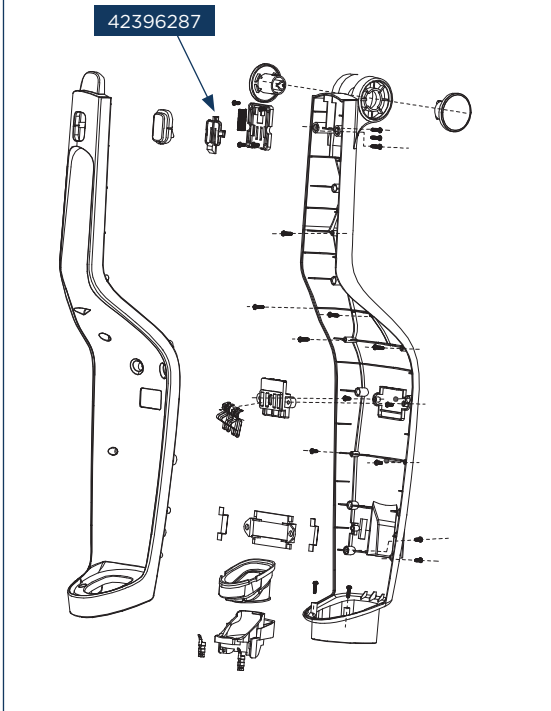

42396283

42396284

42396273

42396279

Concept kód	Český název	Anglický název
42396273	Nabíjecí stojan VP4220	Charging stand VP4220
42396274	Adaptér VP4220	Adapter VP4220
42396275	Vytírací modul VP4220	Wiping module VP4220
42396276	Čisticí textilie VP4220	Mopping cloth VP4220
42396277	Štěrbínová hubice VP4220	Crevice nozzle VP4220
42396278	Hubice s kartáčkem VP4220	Nozzle with brush VP4220
42396279	Motor VP4220	Motor VP4220
42396280	Akumulátor s elektronikou VP4220	Battery with PCB VP4220
42396282	Nabíjecí kontakty s kabely VP4220	Charging contacts with cables VP4220
42396283	Tyčová část VP4220	Handy stick body VP4220
42396284	Turbokartáč VP4220	Turbo brush VP4220
42396285	Carpet kartáč VP4220	Carpet brush VP4220
42396286	Tlačítko sklápění VP4220	Tilt button VP4220
42396287	Tlačítko pro uvolnění ruční jednotky VP4220	Release button for manual unit VP4220
42396288	Prachová nádoba VP4220	Dust container VP4220
42396289	HEPA filtr VP4220	HEPA filter VP4220
42396290	Hrubý filtr VP4220	Coarse filter VP4220