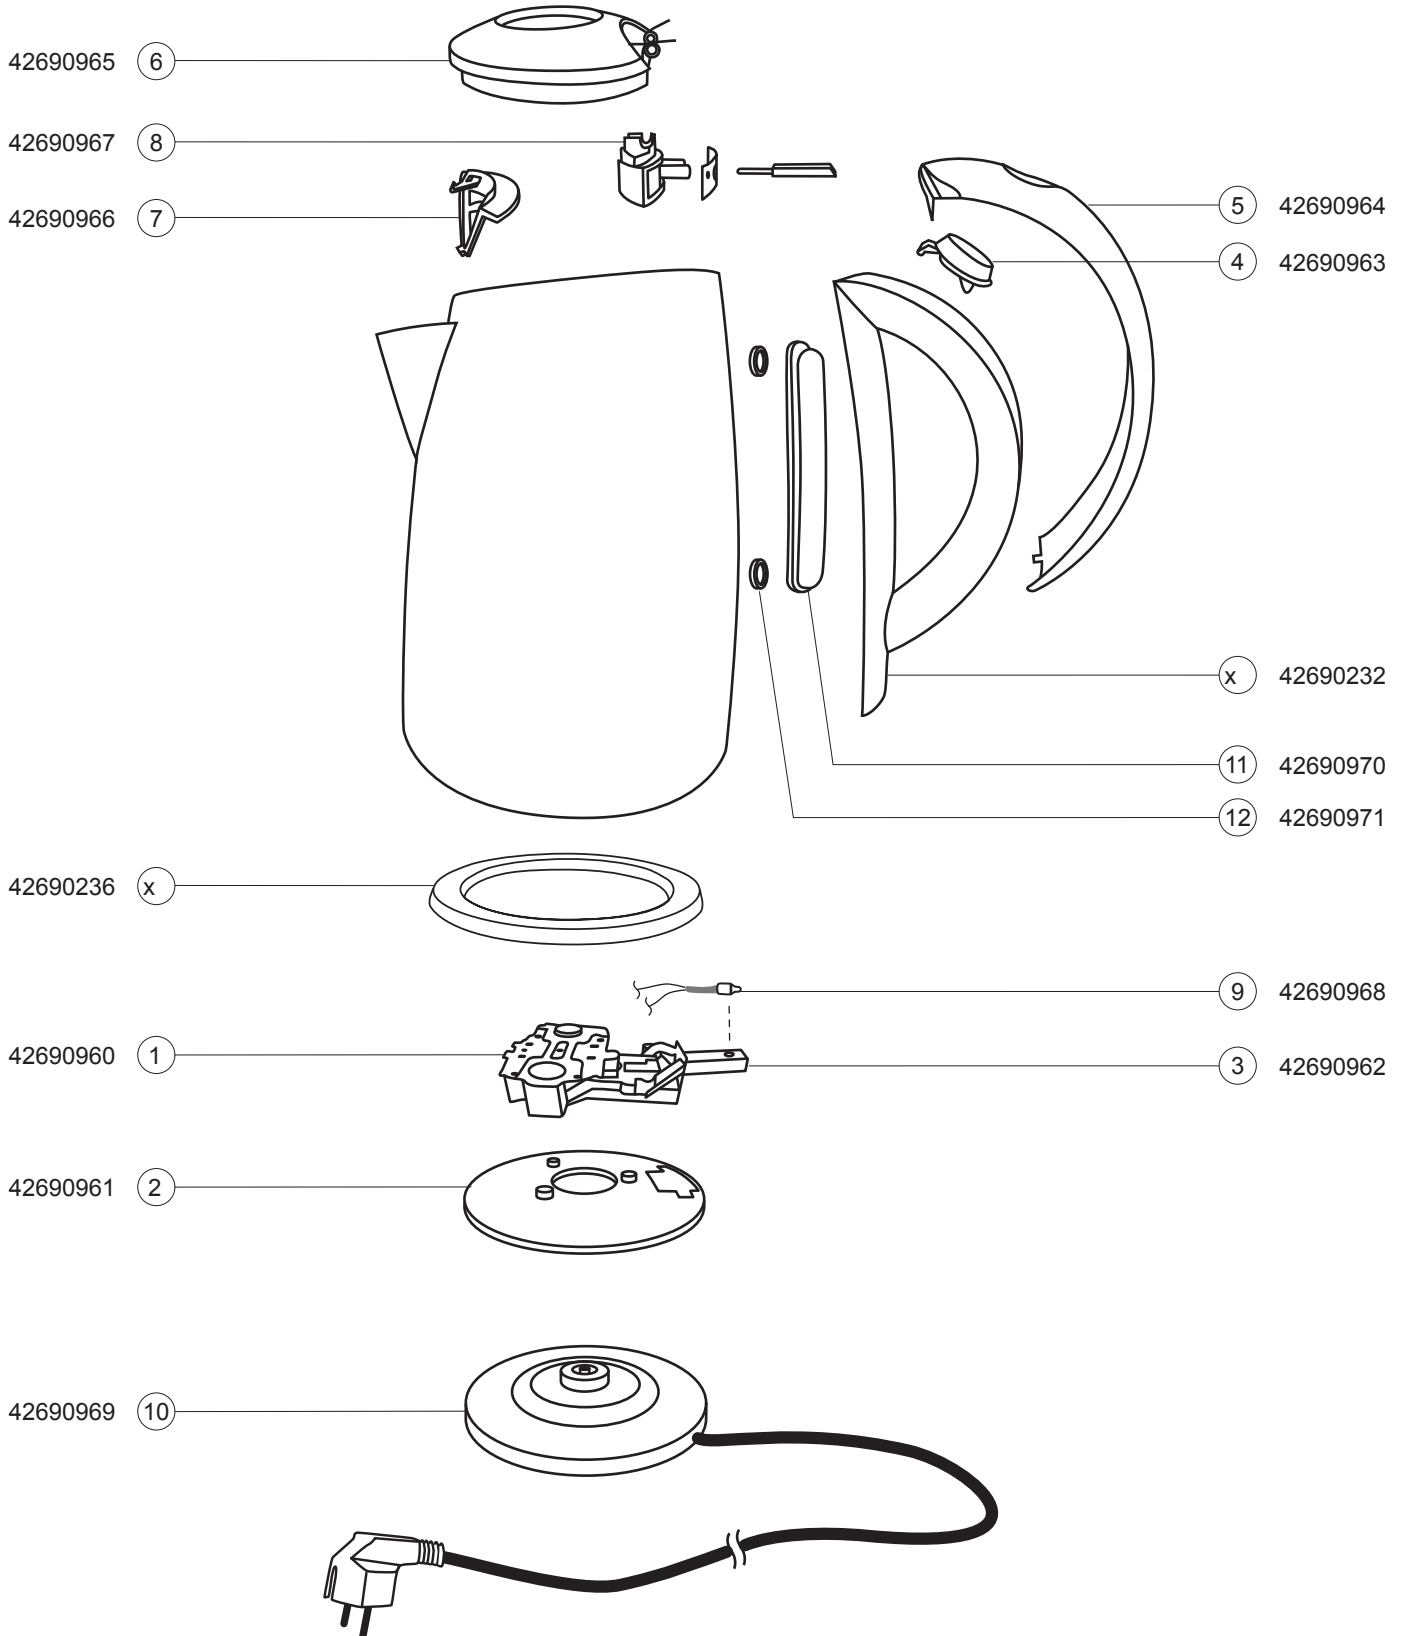

220 - 240 V
1850 - 2200 W

concept

El. rychlovarná konvice
El. rýchlovarná kanvica
Czajnik elektryczny
Boiling kettle

RK 3010

v.1.1