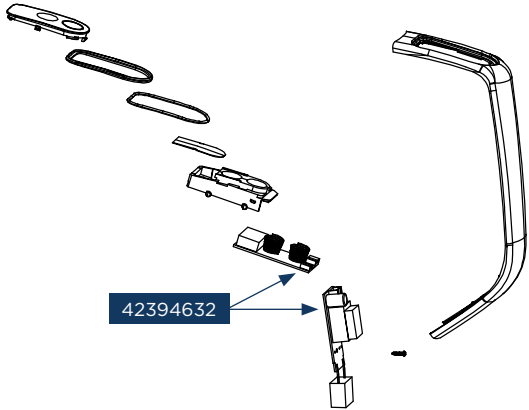

42395997

42394632

42394634

42394635

42394637

42394636

Concept kód	Český název	Anglický název
<b>42394632</b>	Elektronika napájení + elektronika ovládání RK4190, RK4195	PCB power + PCB control RK4190, RK4195
<b>42394634</b>	Teplotní čidlo RK4190, RK4195	Temperature sensor RK4190, RK4195
<b>42394635</b>	Konektor konvice RK4190, RK4195	Kettle connector RK4190, RK4195
<b>42394636</b>	Konektor podstavce RK4190, RK4195	Base connector RK4190, RK4195
<b>42394637</b>	Podstavec kompletní RK4190, RK4195	Podstavec kompletní RK4190, RK4195
<b>42395997</b>	Víko RK4195	Lid RK4195