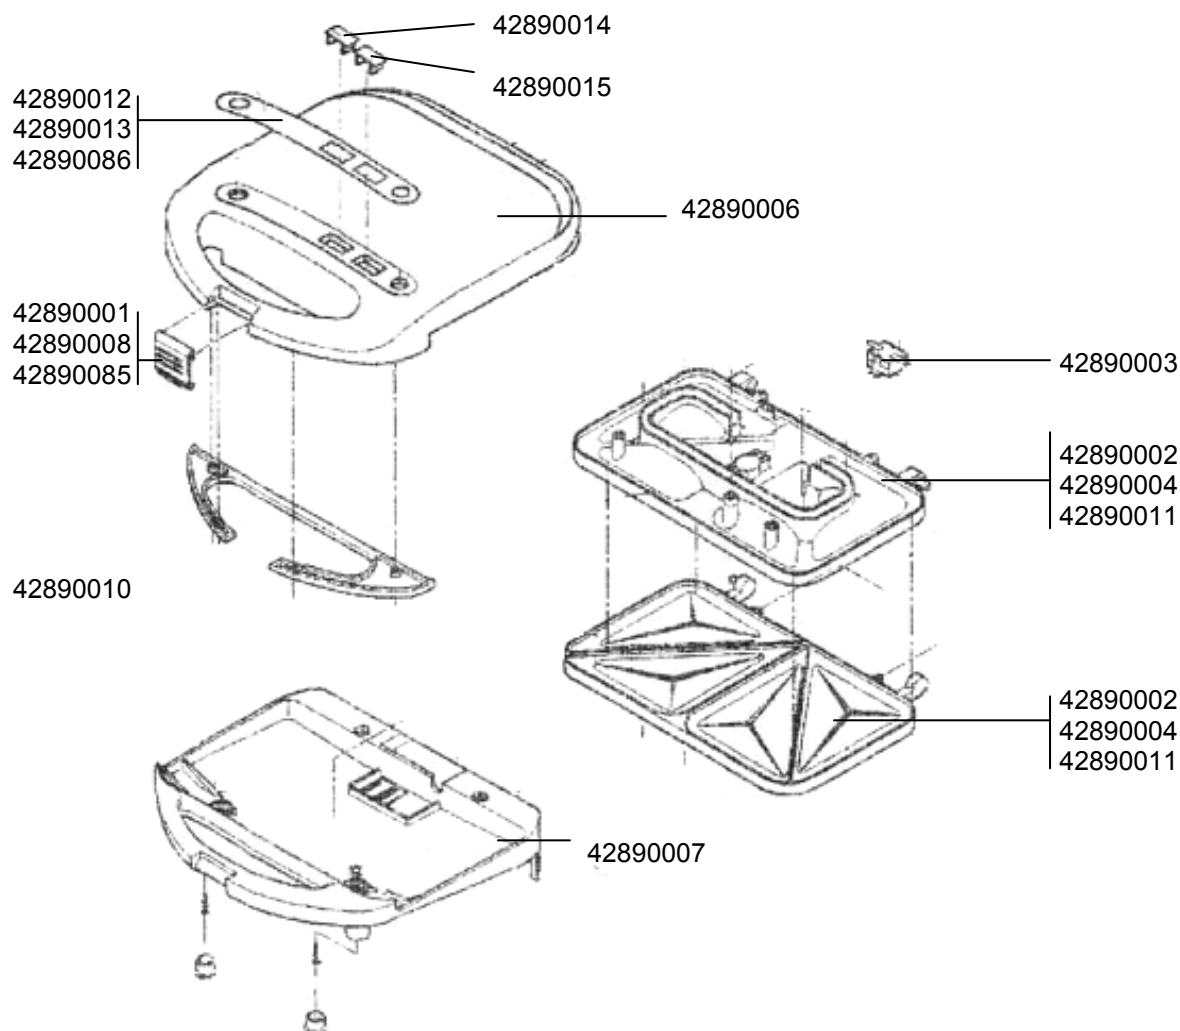

CONCEPT SV 3010, VF3020

Sendvičovač, vaflowač Sandwich/Waffel maker

Kód/Code	Název	Name
42890001	Uzávěr modrý SV-3010	Lid lock blue SV-3010
42890002	Topné těleso - čtverec SV-3010	Heating plate - square shape SV-3010
42890003	Termostat SV-3010/VF-3020	Thermostat SV-3010/VF-3020
42890004	Topné těleso - trojúh. SV-3010	Heating plate - triangle shape SV-3010
42890006	Kryt vrchní SV-3010/VF-3020	Top cover SV-3010/VF-3020
42890007	Kryt spodní SV-3010/VF-3020	Bottom cover SV-3010/VF-3020
42890008	Uzávěr žlutý SV-3010/VF-3020	Lid lock yellow SV-3010/VF-3020
42890010	Kryt držadla SV-3010/VF-3020	Handle cover SV-3010/VF-3020
42890011	Topné těleso - vafle VF-3020	Heating plate - waffle VF-3020
42890012	Štítek modrý s popiskou SV-3010	Name plate with printing SV-3010 (blue)
42890013	Štítek žlutý s popiskou VF-3020	Name plate with printing VF-3020 (yellow)
42890014	Kryt kontrolky červený SV-3010/VF-3020	Cover of indicator SV-3010/VF-3020 (red)
42890015	Kryt kontrolky oranžový SV-3010/VF-3020	Cover of indicator SV-3010/VF-3020 (orange)
42890085	Uzávěr červený SV-3010/VF-3020	Lid lock red SV-3010/VF-3020
42890086	Štítek červený s popiskou SV-3010	Name plate with printing SV-3010 (red)