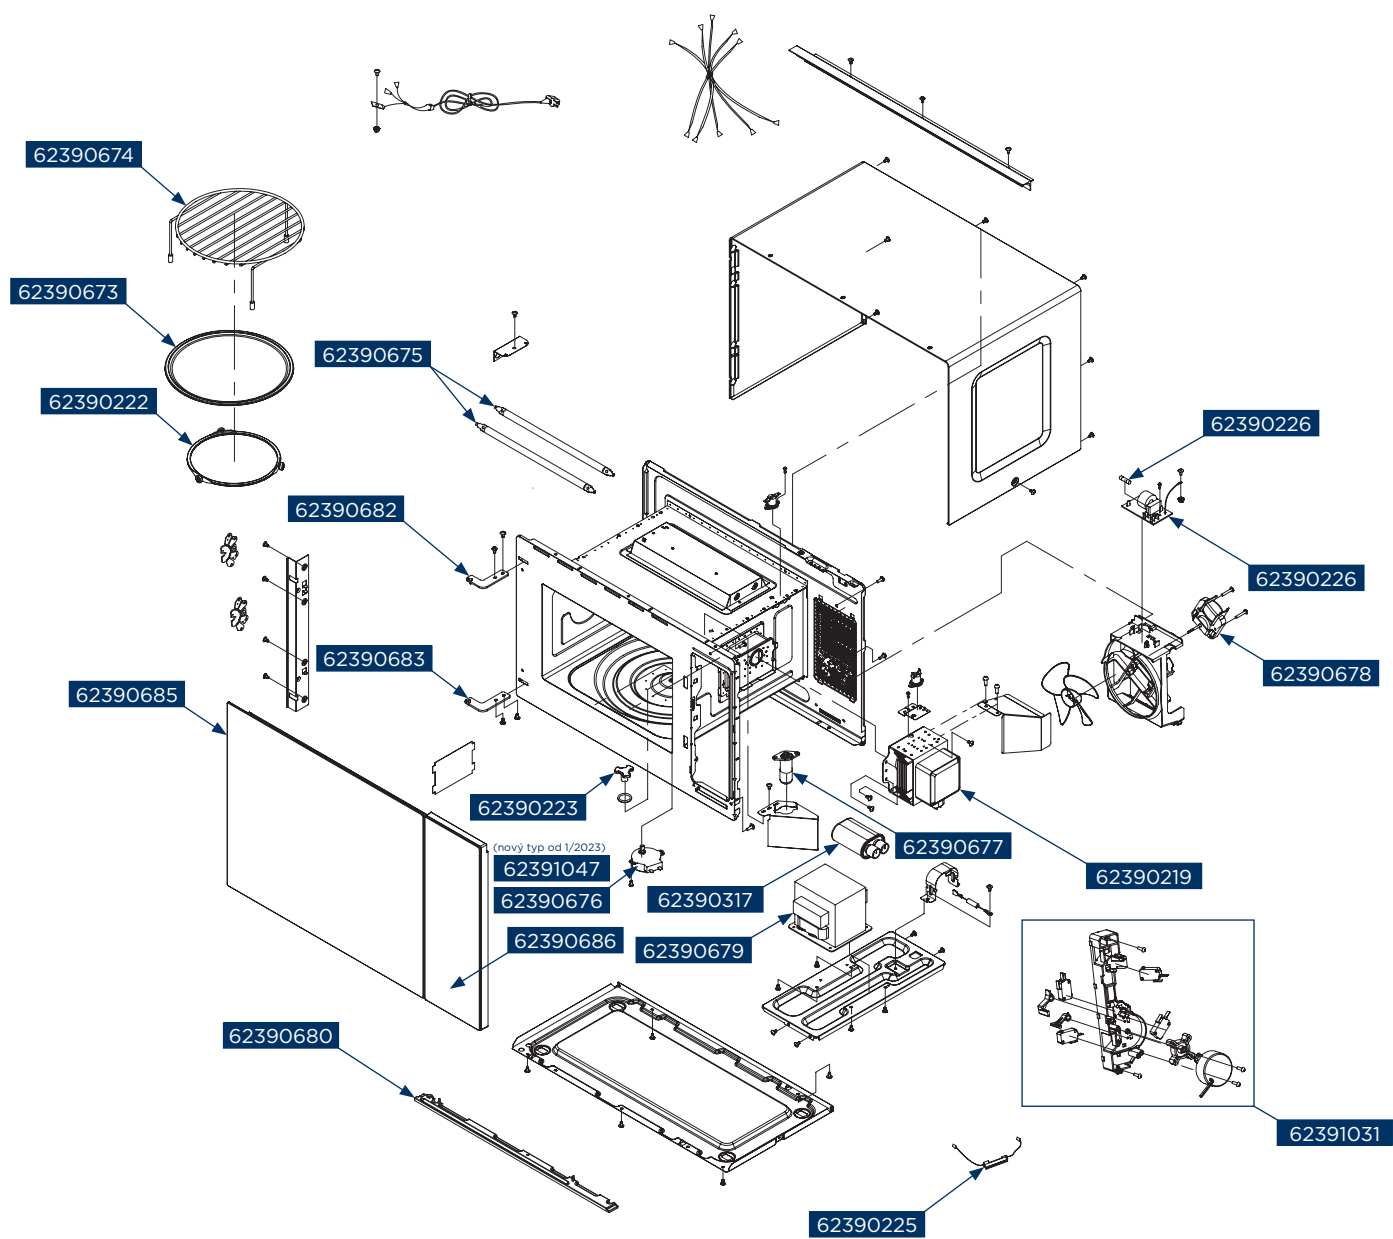

62390685

62391046

(nový typ od 1/2023)

62390684

62390686

62391045

(nový typ od 1/2023)

62390681

Concept kód	Český název	Anglický název
62390219	Magnetron MTV7525ds	Magnetron MTV7525ds
62390222	Kruh otočného talíře MTV7525ds	Ring rotating tray MTV7525ds
62390223	Čep otočného talíře MTV7525ds	Coupler rotating tray MTV7525ds
62390225	Pojistka VN MTV7525ds	High voltage fuse ASSY MTV7525ds
62390226	Pojistka 8A MTV7525ds	Fuse 8A MTV7525ds
62390317	Kondenzátor VN MTV7525ds	High voltage capacitor MTV7525ds
62390673	Talíř skleněný MTV7525ds	Glass round tray MTV7525ds
62390674	Rošt MTV7525ds	Rack MTV7525ds
62390675	Těleso grilu MTV7525ds	Quarz Heater MTV7525ds
62390676	Motor otočného talíře MTV7525ds	Motor rotating tray MTV7525ds
62390677	Integrovaná lampa MTV7525ds	Integrated lamp MTV7525ds
62390678	Motor ventilátoru MTV7525ds	Motor fan MTV7525ds
62390679	Transformátor VN MTV7525ds	High voltage transformer MTV7525ds
62390680	Dekorační lišta MTV7525ds	Decorative line MTV7525ds
62390681	Ovládací panel MTV7525ds	Control panel MTV7525ds
62390682	Pant dveří horní MTV7525ds	Upper door hinge MTV7525ds
62390683	Pant dveří spodní MTV7525ds	Lower door hinge MTV7525ds
62390684	Těsnění dveří MTV7525ds	Door gasket MTV7525ds
62390685	Dveře kompletní MTV7525ds	Door complete MTV7525ds
62390686	Ovládací panel kompletní MTV7525ds	Control panel complete MTV7525ds
62391031	Elektronický zámek dveří MTV7525ds	Interlock Assembly MTV7525ds
62391045	Ovládací panel kompletní MTV7525ds(1/2023)	Control panel assembly MTV7525ds(1/2023)
62391046	Dveře kompletní MTV7525ds(od 1/2023)	Door complete MTV7525ds(from 1/2023)
62391047	Motor otočného talíře MTV7525ds (od 1/2023)	Motor rotating tray MTV7525ds (from 1/2023)