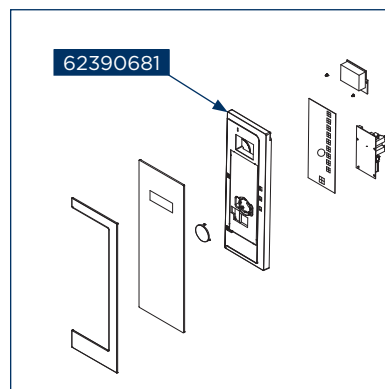

62390685

62391046

(nový typ od 1/2023)

62390684

62390686

62391045

(nový typ od 1/2023)

62390681

Concept kód	Český název	Anglický název
62390219	Magnetron MTV7525ds	Magnetron MTV7525ds
62390222	Kruh otočného talíře MTV7525ds	Ring rotating tray MTV7525ds
62390223	Čep otočného talíře MTV7525ds	Coupler rotating tray MTV7525ds
62390225	Pojistka VN MTV7525ds	High voltage fuse ASSY MTV7525ds
62390226	Pojistka 8A MTV7525ds	Fuse 8A MTV7525ds
62390317	Kondenzátor VN MTV7525ds	High voltage capacitor MTV7525ds
62390673	Talíř skleněný MTV7525ds	Glass round tray MTV7525ds
62390674	Rošt MTV7525ds	Rack MTV7525ds
62390675	Těleso grilu MTV7525ds	Quarz Heater MTV7525ds
62390676	Motor otočného talíře MTV7525ds	Motor rotating tray MTV7525ds
62390677	Integrovaná lampa MTV7525ds	Integrated lamp MTV7525ds
62390678	Motor ventilátoru MTV7525ds	Motor fan MTV7525ds
62390679	Transformátor VN MTV7525ds	High voltage transformer MTV7525ds
62390680	Dekorační lišta MTV7525ds	Decorative line MTV7525ds
62390681	Ovládací panel MTV7525ds	Control panel MTV7525ds
62390682	Pant dveří horní MTV7525ds	Upper door hinge MTV7525ds
62390683	Pant dveří spodní MTV7525ds	Lower door hinge MTV7525ds
62390684	Těsnění dveří MTV7525ds	Door gasket MTV7525ds
62390685	Dveře kompletní MTV7525ds	Door complete MTV7525ds
62390686	Ovládací panel kompletní MTV7525ds	Control panel complete MTV7525ds
62391031	Elektronický zámek dveří MTV7525ds	Interlock Assembly MTV7525ds
62391045	Ovládací panel kompletní MTV7525ds(1/2023)	Control panel assembly MTV7525ds(1/2023)
62391046	Dveře kompletní MTV7525ds(od 1/2023)	Door complete MTV7525ds(from 1/2023)
62391047	Motor otočného talíře MTV7525ds (od 1/2023)	Motor rotating tray MTV7525ds (from 1/2023)