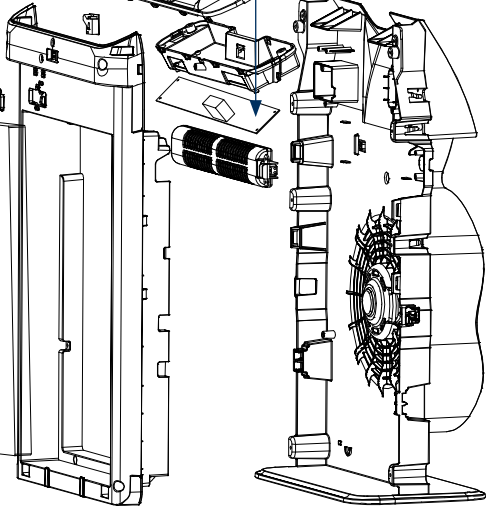

42392958

42392962

42392959

42392950

42392951

42392949

Concept kód	Český název	Anglický název
42392948	Přední kryt filtru CA2000	Front cover of filters CA2000
42392950	Vstupní filtr CA2000	Inlet filter CA2000
42392951	Uhlíkový filtr CA2000	Carbon filter CA2000
42392949	HEPA filtr CA2000	HEPA filter CA2000
42392954	Elektronika ovládání CA2000	PCB control CA2000
42392955	Kryt displeje CA2000	Display cover CA2000
42392957	Elektronika napájení CA2000	PCB power CA2000
42392958	Zadní kryt CA2000	Back cover CA2000
42392959	Ventilátor CA2000	Fan CA2000
42392962	Motor CA2000	Motor CA2000
42392952	UV lampa CA2000	UV lamp CA2000
42392960	Dálkové ovládání CA2000	Remote control CA2000
42392956	Vrchní kryt CA2000	Top cover CA2000
42392953	Ionizátor CA2000	Ionizer CA2000