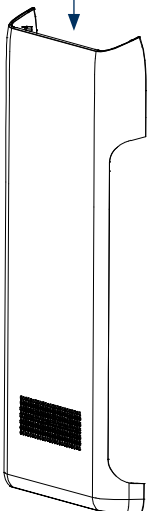

42392960

42392952

42392953

42392955

42392956

42392954

42392957

42392948

42392958

42392962

42392959

42392950

42392951

42392949

Concept kód	Český název	Anglický název
42392948	Přední kryt filtru CA2000	Front cover of filters CA2000
42392950	Vstupní filtr CA2000	Inlet filter CA2000
42392951	Uhlíkový filtr CA2000	Carbon filter CA2000
42392949	HEPA filtr CA2000	HEPA filter CA2000
42392954	Elektronika ovládání CA2000	PCB control CA2000
42392955	Kryt displeje CA2000	Display cover CA2000
42392957	Elektronika napájení CA2000	PCB power CA2000
42392958	Zadní kryt CA2000	Back cover CA2000
42392959	Ventilátor CA2000	Fan CA2000
42392962	Motor CA2000	Motor CA2000
42392952	UV lampa CA2000	UV lamp CA2000
42392960	Dálkové ovládání CA2000	Remote control CA2000
42392956	Vrchní kryt CA2000	Top cover CA2000
42392953	Ionizátor CA2000	Ionizer CA2000