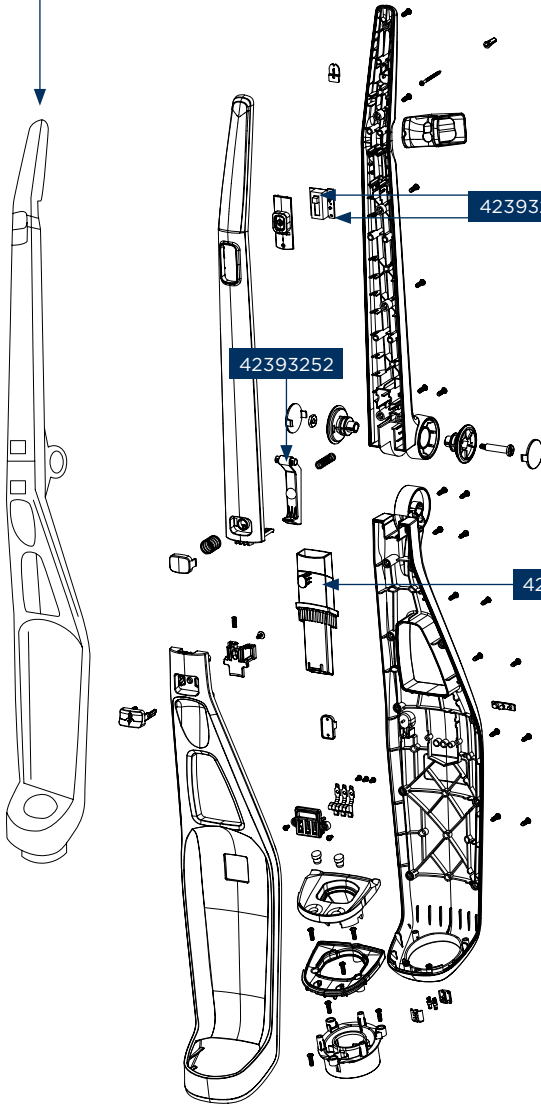

42393257

42393240

42393246

42393248

42393259

Concept kód	Český název	Anglický název
42393234	Prachová nádoba VP4135 / VP4136 / VP4201	Dust container VP4135 / VP4136 / VP4201
42393236	Vnější filtr prachové nádoby VP4136 / VP4201	Outlet filter of the dust tank VP4136 / VP4201
42393237	Vnitřní filtr prachové nádoby VP4135 / VP4136 / VP4201	Inlet filter of the dust tank assembly VP4135 / VP4136 / VP4201
42393240	Turbokartáč VP4201	Turbobrush VP4201
42393241	Rotační kartáč VP4135 / VP4136 / VP4201	Rotary brush VP4135 / VP4136 / VP4201
42393242	Kolo pojezdové VP4135 / VP4136 / VP4201	Wheel assembly VP4135 / VP4136 / VP4201
42393243	Tlačítko zámku ruční jednotky VP4135 / VP4136 / VP4201	Lock button of hand unit VP4135 / VP4136 / VP4201
42393244	Motor VP4135 / VP4136 / VP4201	Motor VP4135 / VP4136 / VP4201
42393245	Elektronika ruční jednotky se spínačem VP4135 / VP4136 / VP4201	PCB of hand unit with switch assembly VP4135 / VP4136 / VP4201
42393246	Akumulátor VP4135 / VP4201	Battery assembly VP4135 / VP4201
42393248	Adaptér nabíjecí VP4135 / VP4201	AC adaptor VP4135 / VP4201
42393250	Motor turbokartáče VP4135 / VP4136 / VP4201	Motor of turbobrush VP4135 / VP4136 / VP4201
42393251	Vypínač VP4135 / VP4136 / VP4201	Switch ON / OFF of stick unit VP4135 / VP4136 / VP4201
42393252	Tlačítko sklápění rukojeti VP4135 / VP4136 / VP4201	Handle tilt button VP4135 / VP4136 / VP4201
42393253	Štěrbínová hubice VP4135 / VP4136 / VP4201	Crevice nozzle VP4135 / VP4136 / VP4201
42393254	Zámek rotačního kartáče VP4135 / VP4136 / VP4201	Lock button of the rotary brush VP4135 / VP4136 / VP4201
42393257	Tyčová část VP4201	Stick unit VP4201
42393258	Nádržka na vodu VP4201	Water tank VP4201
42393259	Čisticí textilie VP4201	Cloth pad VP4201