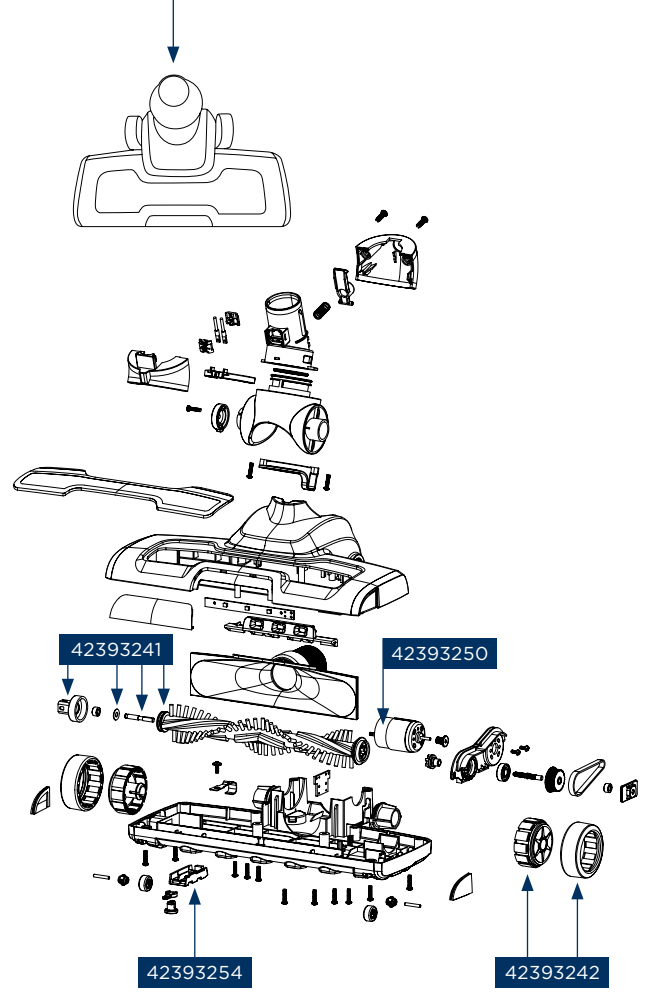

42393257

42393240

42393246

42393248

42393259

Concept kód	Český název	Anglický název
42393234	Prachová nádoba VP4135 / VP4136 / VP4201	Dust container VP4135 / VP4136 / VP4201
42393236	Vnější filtr prachové nádoby VP4136 / VP4201	Outlet filter of the dust tank VP4136 / VP4201
42393237	Vnitřní filtr prachové nádoby VP4135 / VP4136 / VP4201	Inlet filter of the dust tank assembly VP4135 / VP4136 / VP4201
42393240	Turbokartáč VP4201	Turbobrush VP4201
42393241	Rotační kartáč VP4135 / VP4136 / VP4201	Rotary brush VP4135 / VP4136 / VP4201
42393242	Kolo pojezdové VP4135 / VP4136 / VP4201	Wheel assembly VP4135 / VP4136 / VP4201
42393243	Tlačítko zámku ruční jednotky VP4135 / VP4136 / VP4201	Lock button of hand unit VP4135 / VP4136 / VP4201
42393244	Motor VP4135 / VP4136 / VP4201	Motor VP4135 / VP4136 / VP4201
42393245	Elektronika ruční jednotky se spínačem VP4135 / VP4136 / VP4201	PCB of hand unit with switch assembly VP4135 / VP4136 / VP4201
42393246	Akumulátor VP4135 / VP4201	Battery assembly VP4135 / VP4201
42393248	Adaptér nabíjecí VP4135 / VP4201	AC adaptor VP4135 / VP4201
42393250	Motor turbokartáče VP4135 / VP4136 / VP4201	Motor of turbobrush VP4135 / VP4136 / VP4201
42393251	Vypínač VP4135 / VP4136 / VP4201	Switch ON / OFF of stick unit VP4135 / VP4136 / VP4201
42393252	Tlačítko sklápění rukojeti VP4135 / VP4136 / VP4201	Handle tilt button VP4135 / VP4136 / VP4201
42393253	Štěrbínová hubice VP4135 / VP4136 / VP4201	Crevice nozzle VP4135 / VP4136 / VP4201
42393254	Zámek rotačního kartáče VP4135 / VP4136 / VP4201	Lock button of the rotary brush VP4135 / VP4136 / VP4201
42393257	Tyčová část VP4201	Stick unit VP4201
42393258	Nádržka na vodu VP4201	Water tank VP4201
42393259	Čisticí textilie VP4201	Cloth pad VP4201