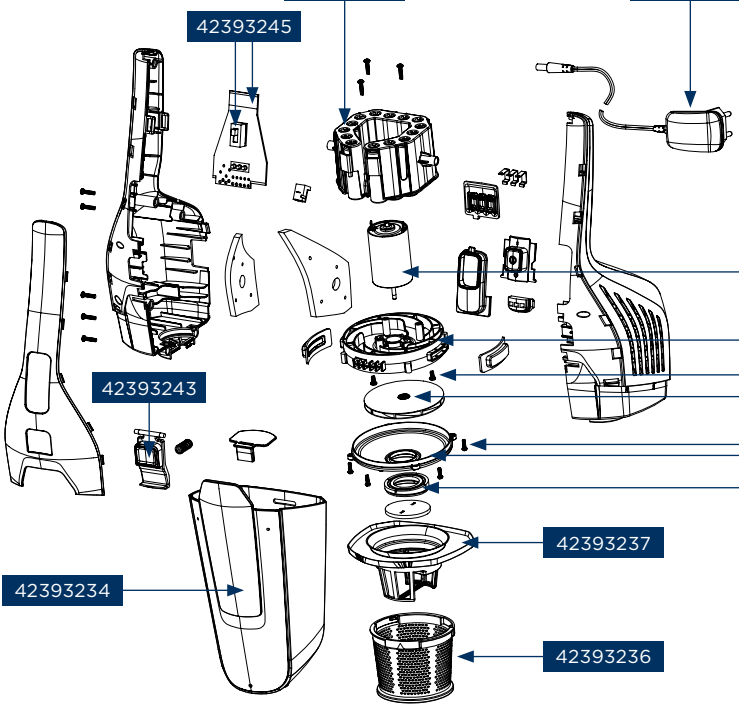

42393257

42393240

42393246

42393248

42393259

Concept kód	Český název	Anglický název
42393234	Prachová nádoba VP4135 / VP4136 / VP4201	Dust container VP4135 / VP4136 / VP4201
42393236	Vnější filtr prachové nádoby VP4136 / VP4201	Outlet filter of the dust tank VP4136 / VP4201
42393237	Vnitřní filtr prachové nádoby VP4135 / VP4136 / VP4201	Inlet filter of the dust tank assembly VP4135 / VP4136 / VP4201
42393240	Turbokartáč VP4201	Turbobrush VP4201
42393241	Rotační kartáč VP4135 / VP4136 / VP4201	Rotary brush VP4135 / VP4136 / VP4201
42393242	Kolo pojezdové VP4135 / VP4136 / VP4201	Wheel assembly VP4135 / VP4136 / VP4201
42393243	Tlačítko zámku ruční jednotky VP4135 / VP4136 / VP4201	Lock button of hand unit VP4135 / VP4136 / VP4201
42393244	Motor VP4135 / VP4136 / VP4201	Motor VP4135 / VP4136 / VP4201
42393245	Elektronika ruční jednotky se spínačem VP4135 / VP4136 / VP4201	PCB of hand unit with switch assembly VP4135 / VP4136 / VP4201
42393246	Akumulátor VP4135 / VP4201	Battery assembly VP4135 / VP4201
42393248	Adaptér nabíjecí VP4135 / VP4201	AC adaptor VP4135 / VP4201
42393250	Motor turbokartáče VP4135 / VP4136 / VP4201	Motor of turbobrush VP4135 / VP4136 / VP4201
42393251	Vypínač VP4135 / VP4136 / VP4201	Switch ON / OFF of stick unit VP4135 / VP4136 / VP4201
42393252	Tlačítko sklápění rukojeti VP4135 / VP4136 / VP4201	Handle tilt button VP4135 / VP4136 / VP4201
42393253	Štěrbínová hubice VP4135 / VP4136 / VP4201	Crevice nozzle VP4135 / VP4136 / VP4201
42393254	Zámek rotačního kartáče VP4135 / VP4136 / VP4201	Lock button of the rotary brush VP4135 / VP4136 / VP4201
42393257	Tyčová část VP4201	Stick unit VP4201
42393258	Nádržka na vodu VP4201	Water tank VP4201
42393259	Čisticí textilie VP4201	Cloth pad VP4201