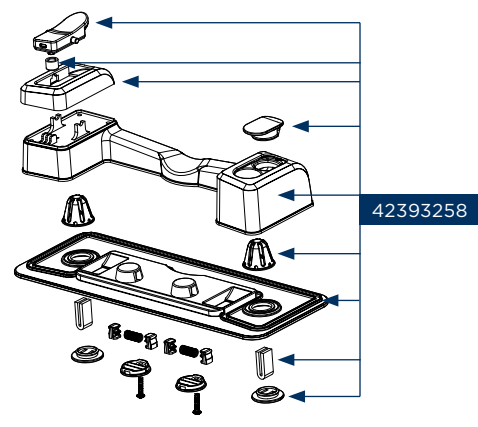

42393257

42393240

42393246

42393248

42393259

Concept kód	Český název	Anglický název
42393234	Prachová nádoba VP4135 / VP4136 / VP4201	Dust container VP4135 / VP4136 / VP4201
42393236	Vnější filtr prachové nádoby VP4136 / VP4201	Outlet filter of the dust tank VP4136 / VP4201
42393237	Vnitřní filtr prachové nádoby VP4135 / VP4136 / VP4201	Inlet filter of the dust tank assembly VP4135 / VP4136 / VP4201
42393240	Turbokartáč VP4201	Turbobrush VP4201
42393241	Rotační kartáč VP4135 / VP4136 / VP4201	Rotary brush VP4135 / VP4136 / VP4201
42393242	Kolo pojezdové VP4135 / VP4136 / VP4201	Wheel assembly VP4135 / VP4136 / VP4201
42393243	Tlačítko zámku ruční jednotky VP4135 / VP4136 / VP4201	Lock button of hand unit VP4135 / VP4136 / VP4201
42393244	Motor VP4135 / VP4136 / VP4201	Motor VP4135 / VP4136 / VP4201
42393245	Elektronika ruční jednotky se spínačem VP4135 / VP4136 / VP4201	PCB of hand unit with switch assembly VP4135 / VP4136 / VP4201
42393246	Akumulátor VP4135 / VP4201	Battery assembly VP4135 / VP4201
42393248	Adaptér nabíjecí VP4135 / VP4201	AC adaptor VP4135 / VP4201
42393250	Motor turbokartáče VP4135 / VP4136 / VP4201	Motor of turbobrush VP4135 / VP4136 / VP4201
42393251	Vypínač VP4135 / VP4136 / VP4201	Switch ON / OFF of stick unit VP4135 / VP4136 / VP4201
42393252	Tlačítko sklápění rukojeti VP4135 / VP4136 / VP4201	Handle tilt button VP4135 / VP4136 / VP4201
42393253	Štěrbínová hubice VP4135 / VP4136 / VP4201	Crevice nozzle VP4135 / VP4136 / VP4201
42393254	Zámek rotačního kartáče VP4135 / VP4136 / VP4201	Lock button of the rotary brush VP4135 / VP4136 / VP4201
42393257	Tyčová část VP4201	Stick unit VP4201
42393258	Nádržka na vodu VP4201	Water tank VP4201
42393259	Čisticí textilie VP4201	Cloth pad VP4201