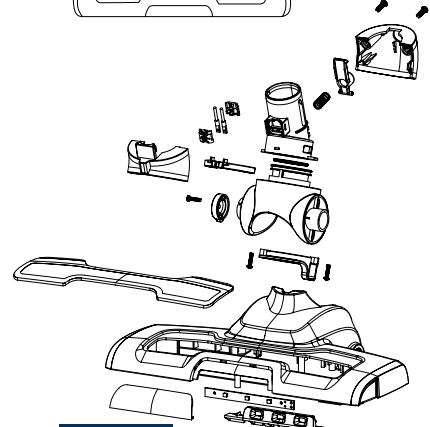

42393241

42393250

42393254

42393242

42393246, 42393247

42393245

42393248, 42393249