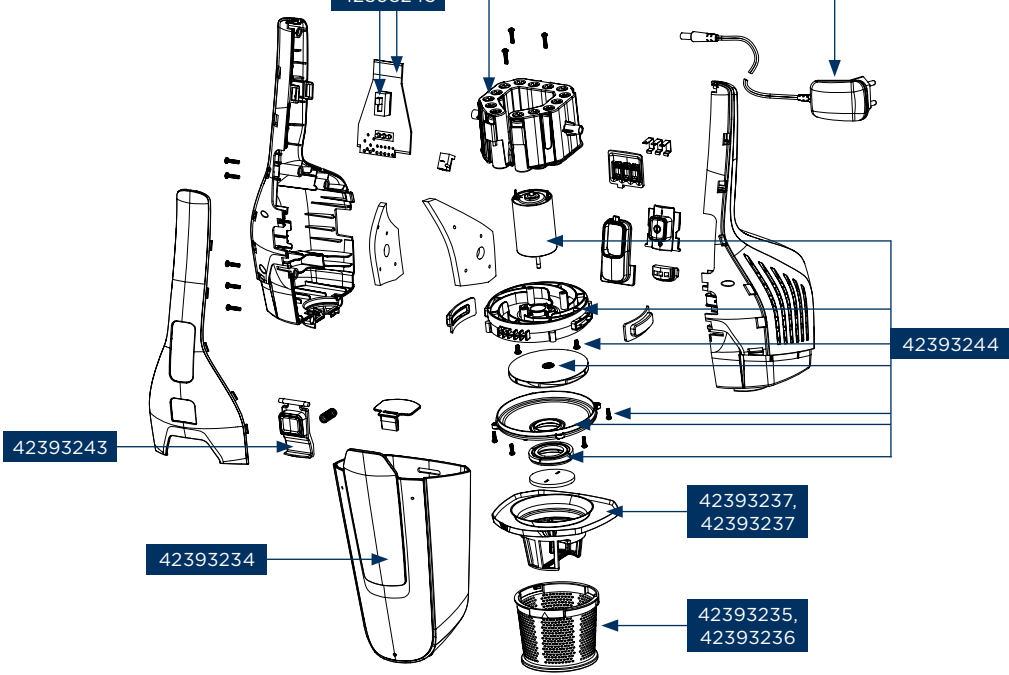

42393243

42393234

42393244

42393237,
42393237

42393235,
42393236