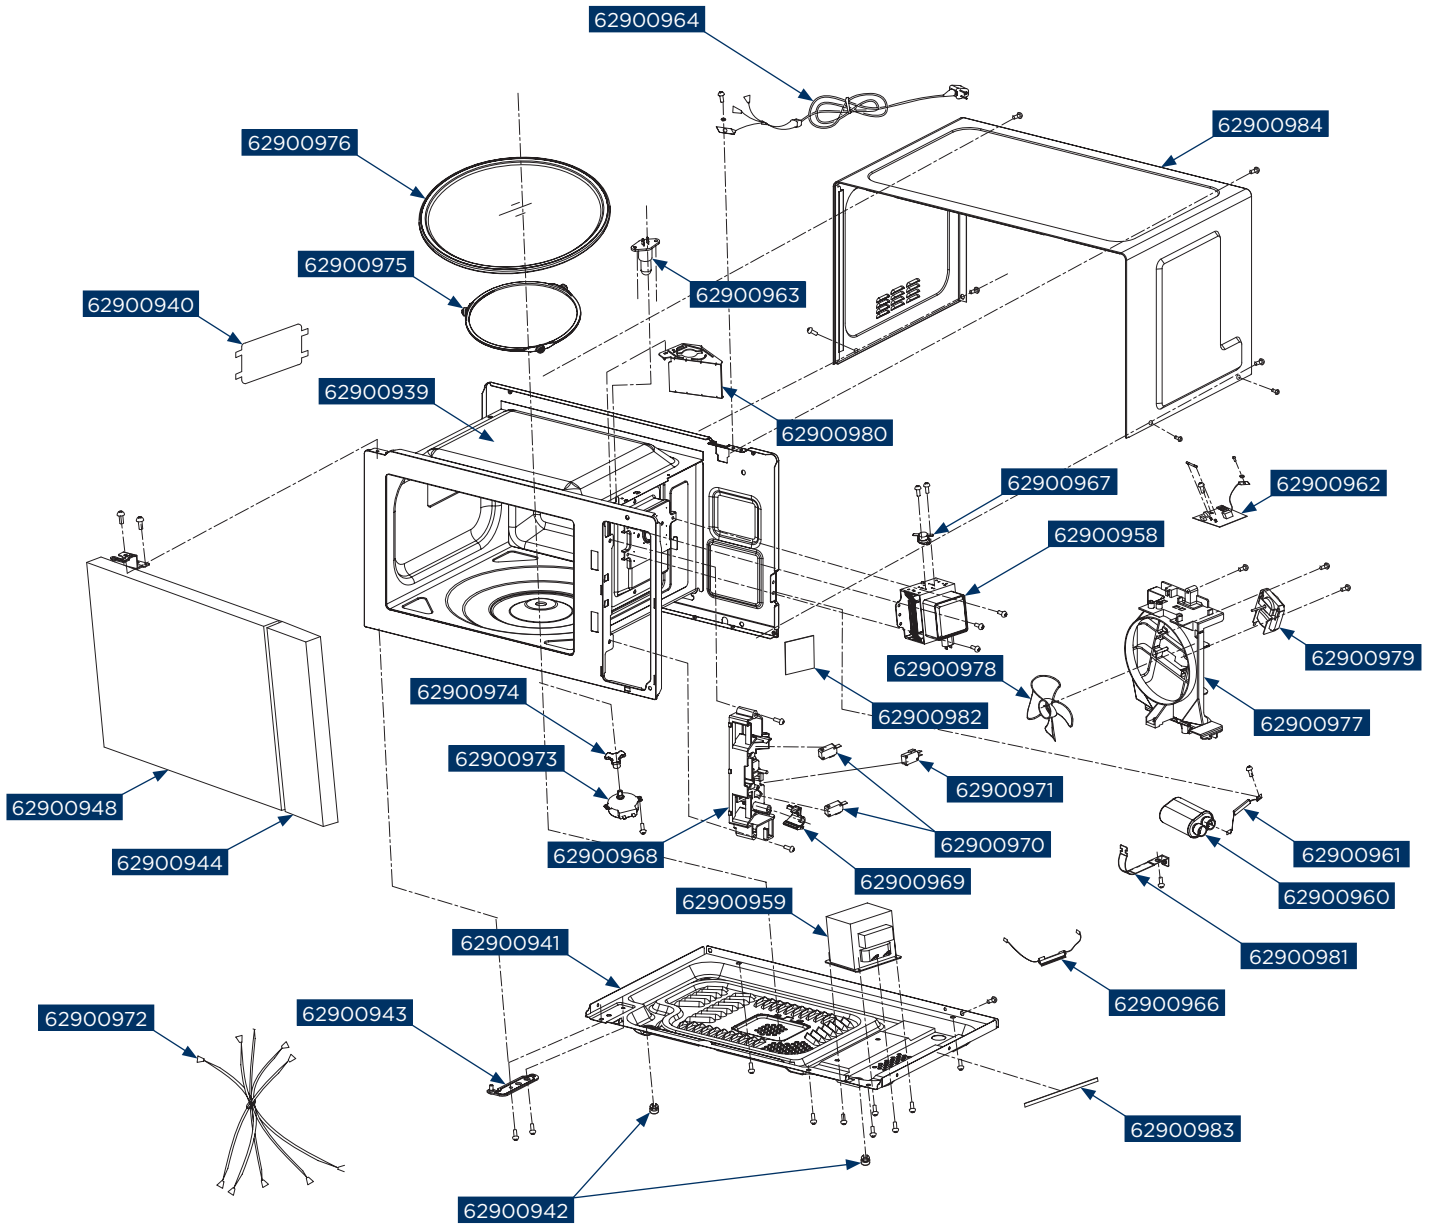

62900948

62900944

Concept kód	Český název	Anglický název
62900939	Vnitřní sestava trouby MT1520wh	Cavity Assembly MT1520wh
62900940	Kryt proti stříkajícím tekutinám MT1520wh	Splash Cover MT1520wh
62900941	Základna MT1520wh	Baseplate MT1520wh
62900942	Nožička MT1520wh	Foot MT1520wh
62900943	Dolní panrt dveří MT1520wh	HINGE MT1520wh
62900944	Sestava ovládacího panelu MT1520wh	Control Panel Assembly MT1520wh
62900945	Ovládací panel MT1520wh	Control Panel MT1520wh
62900946	Knoflík časovače MT1520wh	Timer Knob MT1520wh
62900947	Kryt knoflíku MT1520wh	Knob Cover MT1520wh
62900948	Sestava dveří MT1520wh	Door Assembly MT1520wh
62900949	Sestava zárubně MT1520wh	Door Frame Assembly MT1520wh
62900950	Západka dveří MT1520wh	Latch MT1520wh
62900951	Západková pružina MT1520wh	Latch Spring MT1520wh
62900952	Horní pant dveří MT1520wh	Hinge MT1520wh
62900953	Dveřní fólie MT1520wh	Door Film MT1520wh
62900954	Sklo dveří MT1520wh	Door Glass MT1520wh
62900955	Rám dveří MT1520wh	Door Panel MT1520wh
62900956	Těsnění dveří MT1520wh	Door Gasket MT1520wh
62900957	Sestava madla dveří MT1520wh	Handle Assembly MT1520wh
62900958	Magnetron MT1520wh	Magnetron MT1520wh
62900959	Transformátor MT1520wh	H.V.Transformer MT1520wh
62900960	Kondenzátor MT1520wh	H.V.Capacitor MT1520wh
62900961	Dioda MT1520wh	H.V.Diode MT1520wh
62900962	Filtr šumu MT1520wh	Noise Fliter Assembly MT1520wh
62900963	Integrovaná lampa MT1520wh	Integrated Lamp MT1520wh
62900964	Napájecí kabel MT1520wh	Power Cord MT1520wh
62900965	Spínač časovače MT1520wh	Timer Switch MT1520wh
62900966	Pojistka MT1520wh	Fuse MT1520wh
62900967	Termostat MT1520wh	Thermostat MT1520wh
62900968	Západková deska MT1520wh	Latch Board MT1520wh
62900969	Zámková páka MT1520wh	Interlock Lever MT1520wh
62900970	Mikrospínač MT1520wh	Microswitch MT1520wh
62900971	Mikrospínač MT1520wh	Microswitch MT1520wh
62900972	Hlavní kabelový svazek MT1520wh	Main Wire Harness MT1520wh
62900973	Synchronní motor MT1520wh	Synchronous motor MT1520wh
62900974	Čep talíře MT1520wh	Coupler MT1520wh
62900975	Otočná podstava MT1520wh	Swivel Assembly MT1520wh
62900976	Skleněný talíř MT1520wh	Glass Turntable MT1520wh
62900977	Držák ventilátoru MT1520wh	Fan Guide MT1520wh
62900978	Lopatky ventilátore MT1520wh	Fan MT1520wh
62900979	Stejnoseměrný motor MT1520wh	Brushless DC Motor MT1520wh