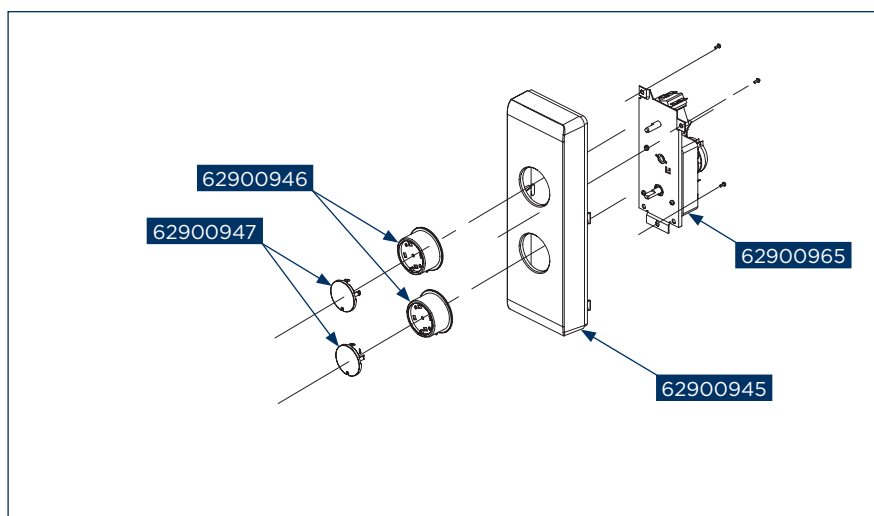

62900948

62900944

Concept kód	Český název	Anglický název
62900939	Vnitřní sestava trouby MT1520wh	Cavity Assembly MT1520wh
62900940	Kryt proti stříkajícím tekutinám MT1520wh	Splash Cover MT1520wh
62900941	Základna MT1520wh	Baseplate MT1520wh
62900942	Nožička MT1520wh	Foot MT1520wh
62900943	Dolní panrt dveří MT1520wh	HINGE MT1520wh
62900944	Sestava ovládacího panelu MT1520wh	Control Panel Assembly MT1520wh
62900945	Ovládací panel MT1520wh	Control Panel MT1520wh
62900946	Knoflík časovače MT1520wh	Timer Knob MT1520wh
62900947	Kryt knoflíku MT1520wh	Knob Cover MT1520wh
62900948	Sestava dveří MT1520wh	Door Assembly MT1520wh
62900949	Sestava zárubně MT1520wh	Door Frame Assembly MT1520wh
62900950	Západka dveří MT1520wh	Latch MT1520wh
62900951	Západková pružina MT1520wh	Latch Spring MT1520wh
62900952	Horní pant dveří MT1520wh	Hinge MT1520wh
62900953	Dveřní fólie MT1520wh	Door Film MT1520wh
62900954	Sklo dveří MT1520wh	Door Glass MT1520wh
62900955	Rám dveří MT1520wh	Door Panel MT1520wh
62900956	Těsnění dveří MT1520wh	Door Gasket MT1520wh
62900957	Sestava madla dveří MT1520wh	Handle Assembly MT1520wh
62900958	Magnetron MT1520wh	Magnetron MT1520wh
62900959	Transformátor MT1520wh	H.V.Transformer MT1520wh
62900960	Kondenzátor MT1520wh	H.V.Capacitor MT1520wh
62900961	Dioda MT1520wh	H.V.Diode MT1520wh
62900962	Filtr šumu MT1520wh	Noise Fliter Assembly MT1520wh
62900963	Integrovaná lampa MT1520wh	Integrated Lamp MT1520wh
62900964	Napájecí kabel MT1520wh	Power Cord MT1520wh
62900965	Spínač časovače MT1520wh	Timer Switch MT1520wh
62900966	Pojistka MT1520wh	Fuse MT1520wh
62900967	Termostat MT1520wh	Thermostat MT1520wh
62900968	Západková deska MT1520wh	Latch Board MT1520wh
62900969	Zámková páka MT1520wh	Interlock Lever MT1520wh
62900970	Mikrospínač MT1520wh	Microswitch MT1520wh
62900971	Mikrospínač MT1520wh	Microswitch MT1520wh
62900972	Hlavní kabelový svazek MT1520wh	Main Wire Harness MT1520wh
62900973	Synchronní motor MT1520wh	Synchronous motor MT1520wh
62900974	Čep talíře MT1520wh	Coupler MT1520wh
62900975	Otočná podstava MT1520wh	Swivel Assembly MT1520wh
62900976	Skleněný talíř MT1520wh	Glass Turntable MT1520wh
62900977	Držák ventilátoru MT1520wh	Fan Guide MT1520wh
62900978	Lopatky ventilátore MT1520wh	Fan MT1520wh
62900979	Stejnoseměrný motor MT1520wh	Brushless DC Motor MT1520wh