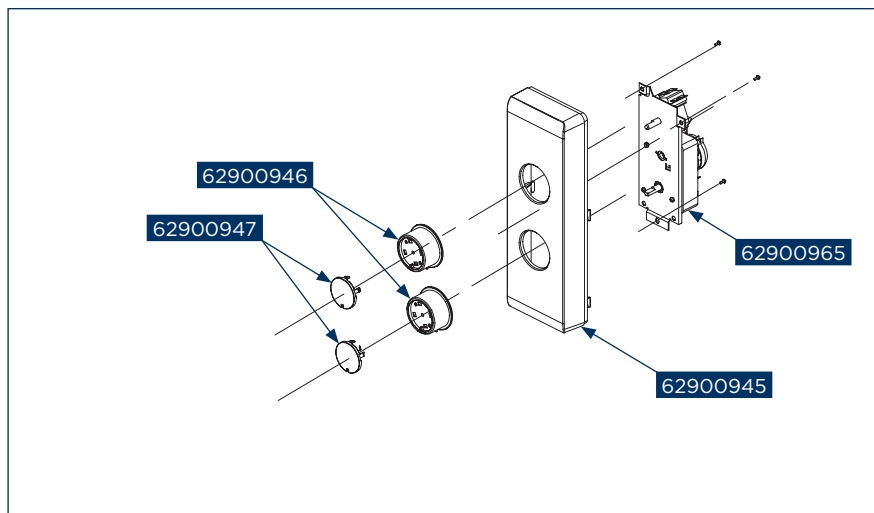

62900948

62900944

Concept kód	Český název	Anglický název
62900939	Vnitřní sestava trouby MT2020wh	Cavity Assembly MT2020wh
62900940	Kryt proti stříkajícím tekutinám MT2020wh	Splash Cover MT2020wh
62900941	Základna MT2020wh	Baseplate MT2020wh
62900942	Nožička MT2020wh	Foot MT2020wh
62900943	Dolní panrt dveří MT2020wh	HINGE MT2020wh
62900944	Sestava ovládacího panelu MT2020wh	Control Panel Assembly MT2020wh
62900945	Ovládací panel MT2020wh	Control Panel MT2020wh
62900946	Knoflík časovače MT2020wh	Timer Knob MT2020wh
62900947	Kryt knoflíku MT2020wh	Knob Cover MT2020wh
62900948	Sestava dveří MT2020wh	Door Assembly MT2020wh
62900949	Sestava zárubně MT2020wh	Door Frame Assembly MT2020wh
62900950	Západka dveří MT2020wh	Latch MT2020wh
62900951	Západková pružina MT2020wh	Latch Spring MT2020wh
62900952	Horní pant dveří MT2020wh	Hinge MT2020wh
62900953	Dveřní fólie MT2020wh	Door Film MT2020wh
62900954	Sklo dveří MT2020wh	Door Glass MT2020wh
62900955	Rám dveří MT2020wh	Door Panel MT2020wh
62900956	Těsnění dveří MT2020wh	Door Gasket MT2020wh
62900957	Sestava madla dveří MT2020wh	Handle Assembly MT2020wh
62900958	Magnetron MT2020wh	Magnetron MT2020wh
62900959	Transformátor MT2020wh	H.V.Transformer MT2020wh
62900960	Kondenzátor MT2020wh	H.V.Capacitor MT2020wh
62900961	Dioda MT2020wh	H.V.Diode MT2020wh
62900962	Filtr šumu MT2020wh	Noise Fliter Assembly MT2020wh
62900963	Integrovaná lampa MT2020wh	Integrated Lamp MT2020wh
62900964	Napájecí kabel MT2020wh	Power Cord MT2020wh
62900965	Spínač časovače MT2020wh	Timer Switch MT2020wh
62900966	Pojistka MT2020wh	Fuse MT2020wh
62900967	Termostat MT2020wh	Thermostat MT2020wh
62900968	Západková deska MT2020wh	Latch Board MT2020wh
62900969	Zámková páka MT2020wh	Interlock Lever MT2020wh
62900970	Mikrospínač MT2020wh	Microswitch MT2020wh
62900971	Mikrospínač MT2020wh	Microswitch MT2020wh
62900972	Hlavní kabelový svazek MT2020wh	Main Wire Harness MT2020wh
62900973	Synchronní motor MT2020wh	Synchronous motor MT2020wh
62900974	Hvězdice MT2020wh	Coupler MT2020wh
62900975	Otočná podstava MT2020wh	Swivel Assembly MT2020wh
62900976	Skleněný talíř MT2020wh	Glass Turntable MT2020wh
62900977	Držák ventilátoru MT2020wh	Fan Guide MT2020wh
62900978	Lopatky ventilátore MT2020wh	Fan MT2020wh
62900979	Stejnoseměrný motor MT2020wh	Brushless DC Motor MT2020wh