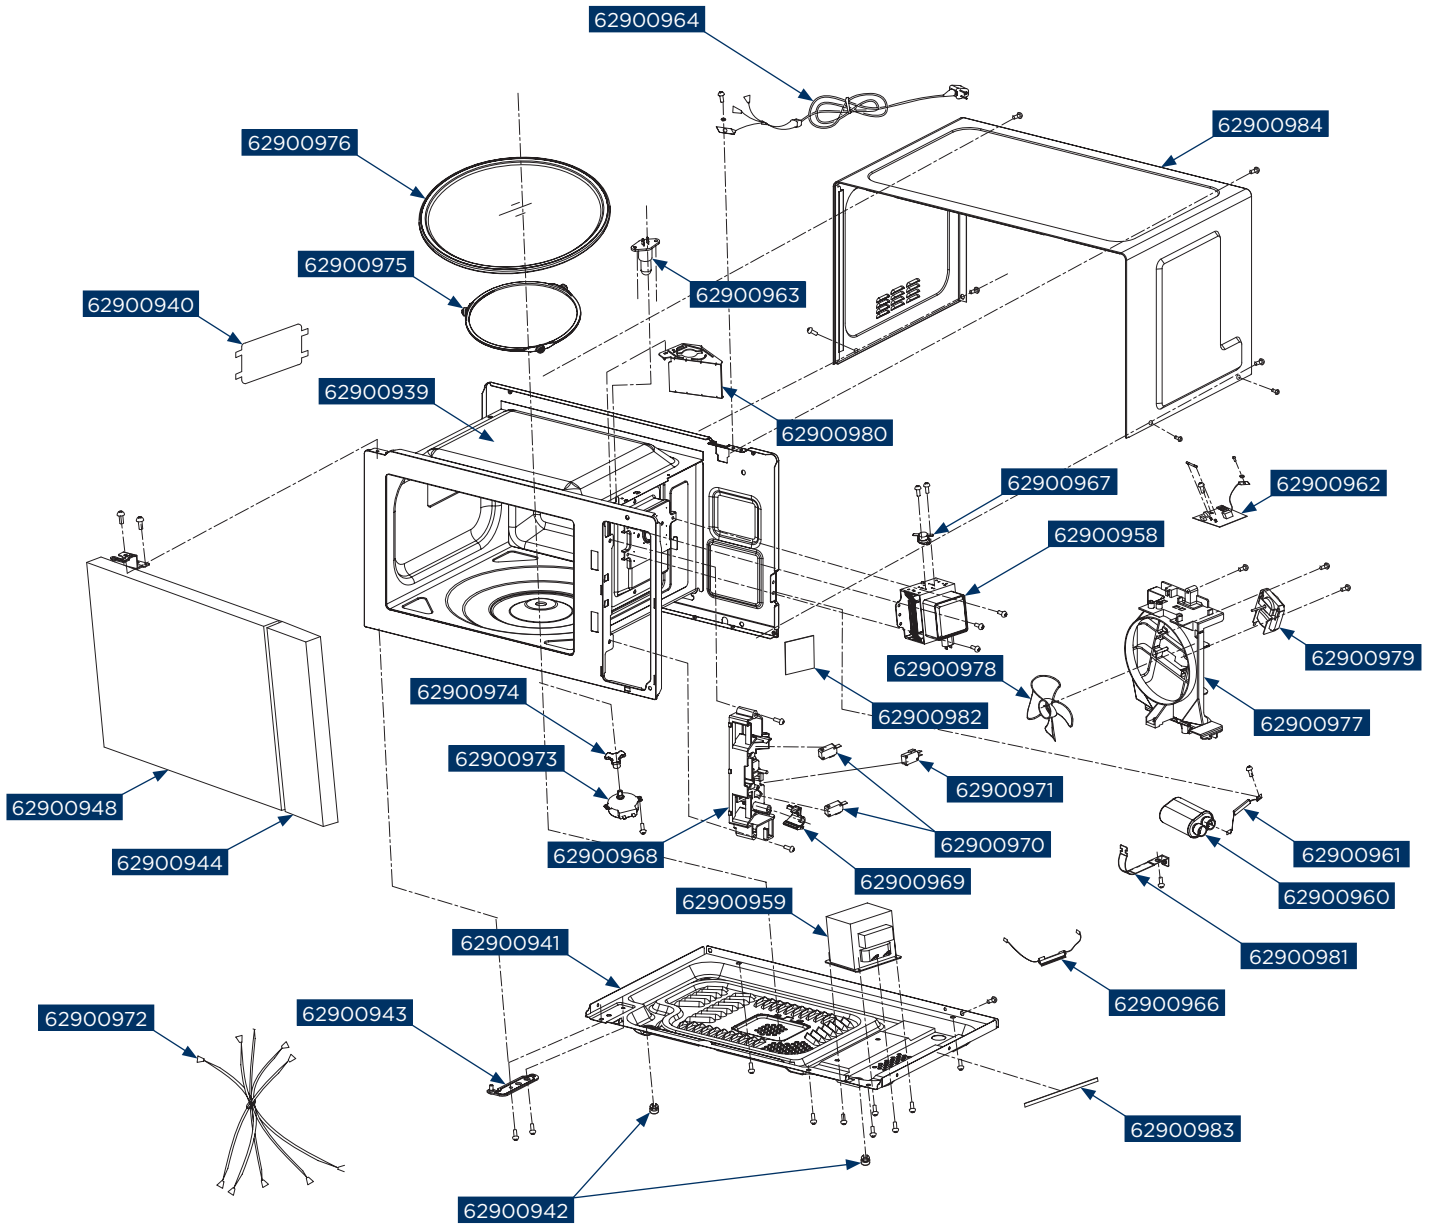

62900948

62900944

Concept kód	Český název	Anglický název
62900939	Vnitřní sestava trouby MT2020wh	Cavity Assembly MT2020wh
62900940	Kryt proti stříkajícím tekutinám MT2020wh	Splash Cover MT2020wh
62900941	Základna MT2020wh	Baseplate MT2020wh
62900942	Nožička MT2020wh	Foot MT2020wh
62900943	Dolní panrt dveří MT2020wh	HINGE MT2020wh
62900944	Sestava ovládacího panelu MT2020wh	Control Panel Assembly MT2020wh
62900945	Ovládací panel MT2020wh	Control Panel MT2020wh
62900946	Knoflík časovače MT2020wh	Timer Knob MT2020wh
62900947	Kryt knoflíku MT2020wh	Knob Cover MT2020wh
62900948	Sestava dveří MT2020wh	Door Assembly MT2020wh
62900949	Sestava zárubně MT2020wh	Door Frame Assembly MT2020wh
62900950	Západka dveří MT2020wh	Latch MT2020wh
62900951	Západková pružina MT2020wh	Latch Spring MT2020wh
62900952	Horní pant dveří MT2020wh	Hinge MT2020wh
62900953	Dveřní fólie MT2020wh	Door Film MT2020wh
62900954	Sklo dveří MT2020wh	Door Glass MT2020wh
62900955	Rám dveří MT2020wh	Door Panel MT2020wh
62900956	Těsnění dveří MT2020wh	Door Gasket MT2020wh
62900957	Sestava madla dveří MT2020wh	Handle Assembly MT2020wh
62900958	Magnetron MT2020wh	Magnetron MT2020wh
62900959	Transformátor MT2020wh	H.V.Transformer MT2020wh
62900960	Kondenzátor MT2020wh	H.V.Capacitor MT2020wh
62900961	Dioda MT2020wh	H.V.Diode MT2020wh
62900962	Filtr šumu MT2020wh	Noise Fliter Assembly MT2020wh
62900963	Integrovaná lampa MT2020wh	Integrated Lamp MT2020wh
62900964	Napájecí kabel MT2020wh	Power Cord MT2020wh
62900965	Spínač časovače MT2020wh	Timer Switch MT2020wh
62900966	Pojistka MT2020wh	Fuse MT2020wh
62900967	Termostat MT2020wh	Thermostat MT2020wh
62900968	Západková deska MT2020wh	Latch Board MT2020wh
62900969	Zámková páka MT2020wh	Interlock Lever MT2020wh
62900970	Mikrospínač MT2020wh	Microswitch MT2020wh
62900971	Mikrospínač MT2020wh	Microswitch MT2020wh
62900972	Hlavní kabelový svazek MT2020wh	Main Wire Harness MT2020wh
62900973	Synchronní motor MT2020wh	Synchronous motor MT2020wh
62900974	Hvězdice MT2020wh	Coupler MT2020wh
62900975	Otočná podstava MT2020wh	Swivel Assembly MT2020wh
62900976	Skleněný talíř MT2020wh	Glass Turntable MT2020wh
62900977	Držák ventilátoru MT2020wh	Fan Guide MT2020wh
62900978	Lopatky ventilátore MT2020wh	Fan MT2020wh
62900979	Stejnoseměrný motor MT2020wh	Brushless DC Motor MT2020wh