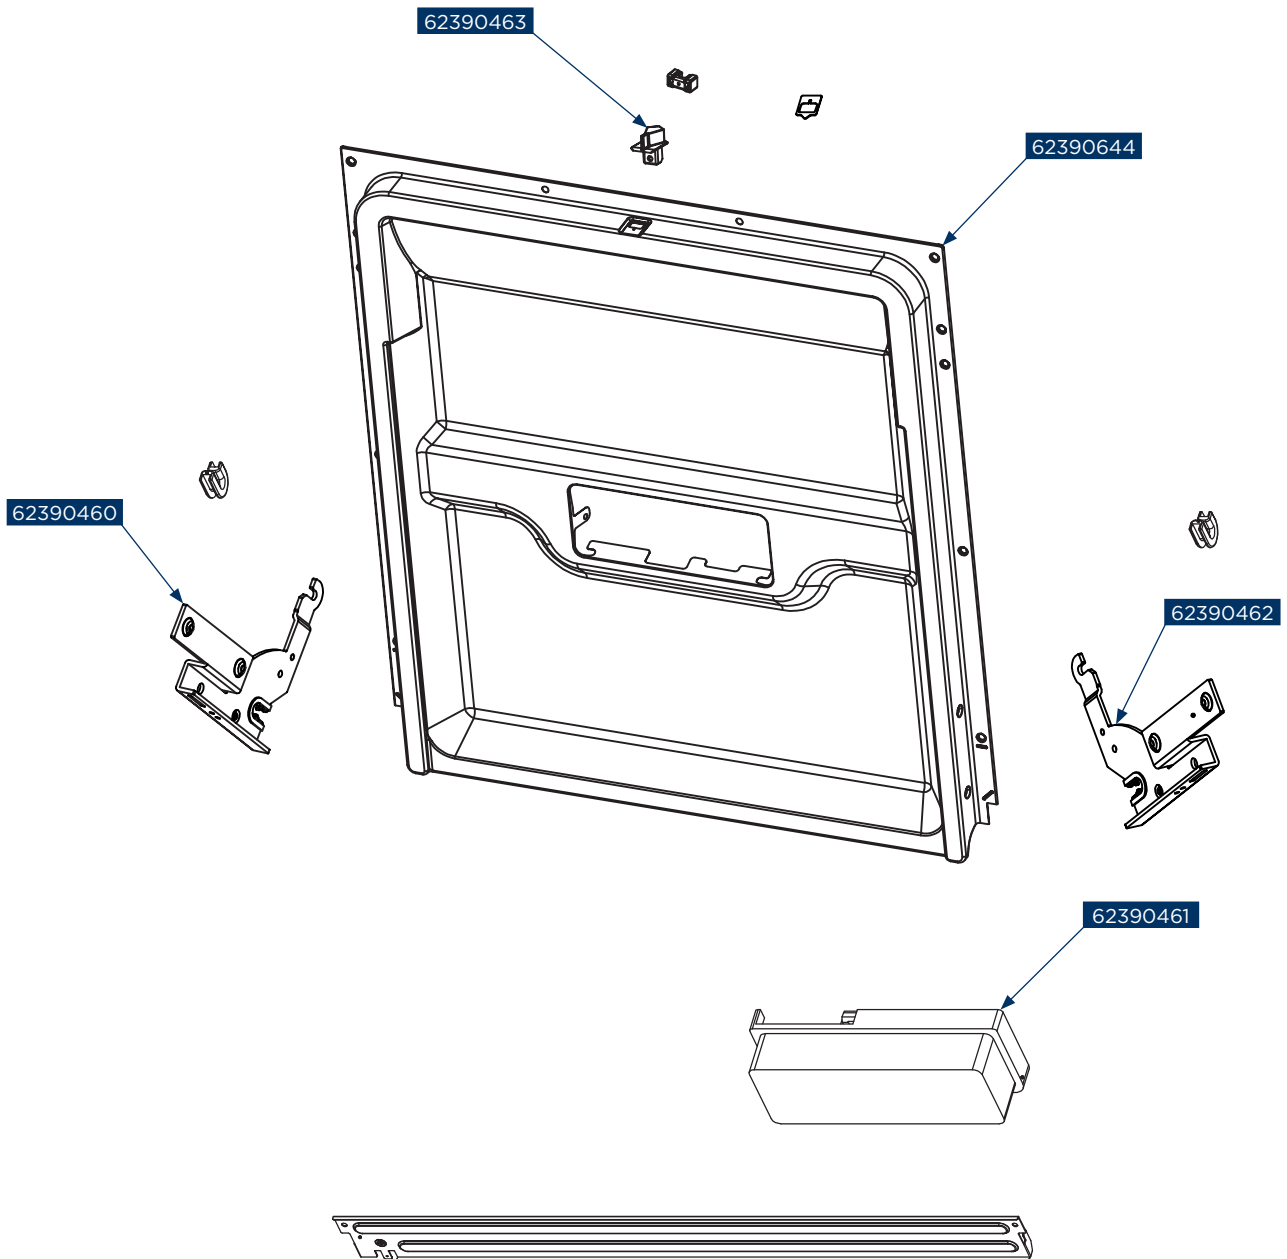

62390668

62390538

62390495

62390641

11	ST4*14	X14	12	X1
2	ST3.5X45	X4	7	X2
3	ST3.5X25	X2	8	X2
4		X2	9	X2
5	ST3.5X16	X2	10	X2

Concept kód	Český název	Anglický název
62390444	Čerpadlo oběhové E5 MNV5860, MNV5660, MNV3660, MNV2660, MNV2645	Cycle pump E5 MNV5860, MNV5660, MNV3660, MNV2660, MNV2645
62390445	Čerpadlo odtoku E5 MNV5860, MNV5660, MNV3660, MNV2660, MNV2645	Drain pump E5 MNV5860, MNV5660, MNV3660, MNV2660, MNV2645
62390446	Topné těleso E5 MNV5860, MNV5660, MNV3660, MNV2660, MNV2645	Heating element E5 MNV5860, MNV5660, MNV3660, MNV2660, MNV2645
62390460	Pant dveří - levý E5 MNV5860, MNV5660, MNV3660, MNV2660, MNV2645	Hinge assembly - left E5 MNV5860, MNV5660, MNV3660, MNV2660, MNV2645
62390461	Dávkovač E5 MNV5860, MNV5660, MNV3660, MNV2660, MNV2645	Dispenser E5 MNV5860, MNV5660, MNV3660, MNV2660, MNV2645
62390462	Pant dveří - pravý E5 MNV5860, MNV5660, MNV3660, MNV2660, MNV2645	Hinge assembly - right E5 MNV5860, MNV5660, MNV3660, MNV2660, MNV2645
62390463	Zámek dveří - plast E5 MNV5860, MNV5660, MNV3660, MNV2660, MNV2645	Door lock hook - plastic E5 MNV5860, MNV5660, MNV3660, MNV2660, MNV2645
62390464	Kolečka polohovacího koše na příbory E5 MNV5860, MNV5660, MNV3660, MNV2660	Cutlery shelf rail support assembly E5 MNV5860, MNV5660, MNV3660, MNV2660
62390465	Držák koleček polohovacího koše na příbory E5 MNV5860, MNV5660, MNV3660, MNV2660	Basket guider supporting holder E5 MNV5860, MNV5660, MNV3660, MNV2660
62390466	Kolečka horního koše E5 MNV5860, MNV5660, MNV3660, MNV2660, MNV2645	Rail support assembly E5 MNV5860, MNV5660, MNV3660, MNV2660, MNV2645
62390467	Držák koleček horního koše E5 MNV5860, MNV5660, MNV3660, MNV2660, MNV2645	Basket guider supporting holder E5 MNV5860, MNV5660, MNV3660, MNV2660, MNV2645
62390468	Plastová zarážka teleskopického výsuvu - zadní E5 MNV5860, MNV5660, MNV3660, MNV2660, MNV2645	Upper basket guider link stopper (back) E5 MNV5860, MNV5660, MNV3660, MNV2660, MNV2645
62390469	Teleskopický výsuv horního koše - levý E5 MNV5860, MNV5660, MNV3660, MNV2660, MNV2645	Upper basket guider - left E5 MNV5860, MNV5660, MNV3660, MNV2660, MNV2645
62390470	Teleskopický výsuv - pravý E5 MNV5860, MNV5660, MNV3660, MNV2660, MNV2645	Upper basket guider - right E5 MNV5860, MNV5660, MNV3660, MNV2660, MNV2645
62390471	Těsnění dveří E5 MNV5860, MNV5660, MNV3660, MNV2660	Door sealing E5 MNV5860, MNV5660, MNV3660, MNV2660
62390472	Zámek dveří E5 MNV5860, MNV5660, MNV3660, MNV2660, MNV2645	Door switch E5 MNV5860, MNV5660, MNV3660, MNV2660, MNV2645
62390473	Potrubí přívodu vzduchu kompletní E5 MNV5860, MNV5660, MNV4660, MNV4645	Air inlet pipe assembly E5 MNV5860, MNV5660, MNV4660, MNV4645
62390474	Potrubí výfukové kompletní E5 MNV5860, MNV5660, MNV4660, MNV4645	Exhaust pipe assembly E5 MNV5860, MNV5660, MNV4660, MNV4645
62390475	Víko změkčovače E5 MNV5860, MNV5660, MNV3660, MNV2660, MNV2645	Softener cover E5 MNV5860, MNV5660, MNV3660, MNV2660, MNV2645
62390477	Noha šroubovací E5 MNV5860, MNV5660, MNV3660, MNV2660, MNV2645	Foot E5 MNV5860, MNV5660, MNV3660, MNV2660, MNV2645
62390478	Lanko dveří E5 MNV5860, MNV5660, MNV3660, MNV2660, MNV2645	Door rope E5 MNV5860, MNV5660, MNV3660, MNV2660, MNV2645
62390480	Odtoková hadice E5 MNV5860, MNV5660, MNV3660, MNV2660, MNV2645	Drain hose assembly E5 MNV5860, MNV5660, MNV3660, MNV2660, MNV2645
62390482	Tlakový spínač E5 MNV5860, MNV5660, MNV3660, MNV2660, MNV2645	Pressure switch E5 MNV5860, MNV5660, MNV3660, MNV2660, MNV2645
62390484	Vnitřní potrubí E5 MNV5860, MNV5660, MNV3660, MNV2660	Inner pipe E5 MNV5860, MNV5660, MNV3660, MNV2660
62390486	Těsnění filtru E5 MNV5860, MNV5660, MNV3660, MNV2660, MNV2645	Filter sealing E5 MNV5860, MNV5660, MNV3660, MNV2660, MNV2645
62390487	Hrubý filtr E5 MNV5860, MNV5660, MNV3660, MNV2660, MNV2645	Filter handle E5 MNV5860, MNV5660, MNV3660, MNV2660, MNV2645
62390488	Jemný filtr E5 MNV5860, MNV5660, MNV3660, MNV2660, MNV2645	Cylinder filter E5 MNV5860, MNV5660, MNV3660, MNV2660, MNV2645
62390489	Termostat E5 MNV5860, MNV5660, MNV3660, MNV2645, MNV6760	Thermostat E5 MNV5860, MNV5660, MNV3660, MNV2645, MNV6760
62390490	Snímač průtoku zanesení E5 MNV5860, MNV5660, MNV4660, MNV4645, MNV4360, MNV3660	Turbidity transducer E5 MNV5860, MNV5660, MNV4660, MNV4645, MNV4360, MNV3660
62390495	Přívodní hadice s elektronickým Aquastopem E5 MNV5860, MNV5660, MNV3660, MNV2645	Inlet hose assembly with electrical Aqua-stop E5 MNV5860, MNV5660, MNV3660, MNV2645
62390498	Pružina dveří E5 MNV5860, MNV5660, MNV4645, MNV3660, MNV2660	Door spring assembly E5 MNV5860, MNV5660, MNV4645, MNV3660, MNV2660
62390515	Změkčovač E5 MNV5860, MNV5660, MNV4360, MNV4260, MNV4245, MNV3660, MNV2660	Softener E5 MNV5860, MNV5660, MNV4360, MNV4260, MNV4245, MNV3660, MNV2660
62390516	Rozdělovač vody E5 MNV5860, MNV5660, MNV4360, MNV4260, MNV4245, MNV3660, MNV2660	Air breather assembly E5 MNV5860, MNV5660, MNV4360, MNV4260, MNV4245, MNV3660, MNV2660
62390537	Ostříkovač rameno horní INNOWASH E5 MNV5860, MNV5660, MNV4660	Middle spayer assembly INNOWASH E5 MNV5860, MNV5660, MNV4660