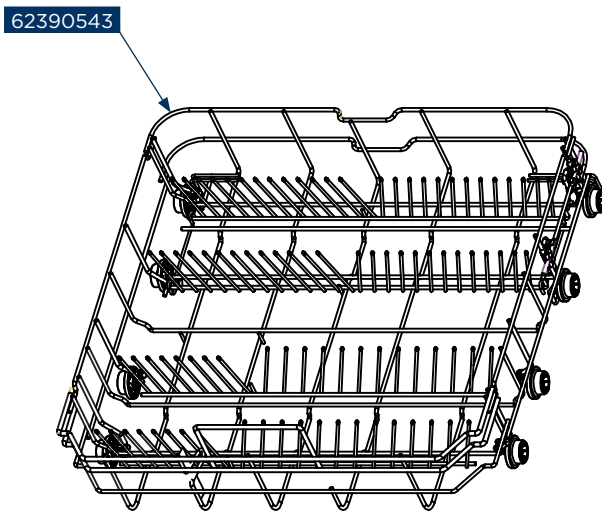

62390668

62390538

62390495

62390641

11	ST4*14	X14	12	X1
2	ST3.5X45	X4	7	X2
3	ST3.5X25	X2	8	X2
4		X2	9	X2
5	ST3.5X16	X2	10	X2

Concept kód	Český název	Anglický název
62390444	Čerpadlo oběhové E5 MNV5860, MNV5660, MNV3660, MNV2660, MNV2645	Cycle pump E5 MNV5860, MNV5660, MNV3660, MNV2660, MNV2645
62390445	Čerpadlo odtoku E5 MNV5860, MNV5660, MNV3660, MNV2660, MNV2645	Drain pump E5 MNV5860, MNV5660, MNV3660, MNV2660, MNV2645
62390446	Topné těleso E5 MNV5860, MNV5660, MNV3660, MNV2660, MNV2645	Heating element E5 MNV5860, MNV5660, MNV3660, MNV2660, MNV2645
62390460	Pant dveří - levý E5 MNV5860, MNV5660, MNV3660, MNV2660, MNV2645	Hinge assembly - left E5 MNV5860, MNV5660, MNV3660, MNV2660, MNV2645
62390461	Dávkovač E5 MNV5860, MNV5660, MNV3660, MNV2660, MNV2645	Dispenser E5 MNV5860, MNV5660, MNV3660, MNV2660, MNV2645
62390462	Pant dveří - pravý E5 MNV5860, MNV5660, MNV3660, MNV2660, MNV2645	Hinge assembly - right E5 MNV5860, MNV5660, MNV3660, MNV2660, MNV2645
62390463	Zámek dveří - plast E5 MNV5860, MNV5660, MNV3660, MNV2660, MNV2645	Door lock hook - plastic E5 MNV5860, MNV5660, MNV3660, MNV2660, MNV2645
62390464	Kolečka polohovacího koše na příbory E5 MNV5860, MNV5660, MNV3660, MNV2660	Cutlery shelf rail support assembly E5 MNV5860, MNV5660, MNV3660, MNV2660
62390465	Držák koleček polohovacího koše na příbory E5 MNV5860, MNV5660, MNV3660, MNV2660	Basket guider supporting holder E5 MNV5860, MNV5660, MNV3660, MNV2660
62390466	Kolečka horního koše E5 MNV5860, MNV5660, MNV3660, MNV2660, MNV2645	Rail support assembly E5 MNV5860, MNV5660, MNV3660, MNV2660, MNV2645
62390467	Držák koleček horního koše E5 MNV5860, MNV5660, MNV3660, MNV2660, MNV2645	Basket guider supporting holder E5 MNV5860, MNV5660, MNV3660, MNV2660, MNV2645
62390468	Plastová zarážka teleskopického výsuvu - zadní E5 MNV5860, MNV5660, MNV3660, MNV2660, MNV2645	Upper basket guider link stopper (back) E5 MNV5860, MNV5660, MNV3660, MNV2660, MNV2645
62390469	Teleskopický výsuv horního koše - levý E5 MNV5860, MNV5660, MNV3660, MNV2660, MNV2645	Upper basket guider - left E5 MNV5860, MNV5660, MNV3660, MNV2660, MNV2645
62390470	Teleskopický výsuv - pravý E5 MNV5860, MNV5660, MNV3660, MNV2660, MNV2645	Upper basket guider - right E5 MNV5860, MNV5660, MNV3660, MNV2660, MNV2645
62390471	Těsnění dveří E5 MNV5860, MNV5660, MNV3660, MNV2660	Door sealing E5 MNV5860, MNV5660, MNV3660, MNV2660
62390472	Zámek dveří E5 MNV5860, MNV5660, MNV3660, MNV2660, MNV2645	Door switch E5 MNV5860, MNV5660, MNV3660, MNV2660, MNV2645
62390473	Potrubí přívodu vzduchu kompletní E5 MNV5860, MNV5660, MNV4660, MNV4645	Air inlet pipe assembly E5 MNV5860, MNV5660, MNV4660, MNV4645
62390474	Potrubí výfukové kompletní E5 MNV5860, MNV5660, MNV4660, MNV4645	Exhaust pipe assembly E5 MNV5860, MNV5660, MNV4660, MNV4645
62390475	Víko změkčovače E5 MNV5860, MNV5660, MNV3660, MNV2660, MNV2645	Softener cover E5 MNV5860, MNV5660, MNV3660, MNV2660, MNV2645
62390477	Noha šroubovací E5 MNV5860, MNV5660, MNV3660, MNV2660, MNV2645	Foot E5 MNV5860, MNV5660, MNV3660, MNV2660, MNV2645
62390478	Lanko dveří E5 MNV5860, MNV5660, MNV3660, MNV2660, MNV2645	Door rope E5 MNV5860, MNV5660, MNV3660, MNV2660, MNV2645
62390480	Odtoková hadice E5 MNV5860, MNV5660, MNV3660, MNV2660, MNV2645	Drain hose assembly E5 MNV5860, MNV5660, MNV3660, MNV2660, MNV2645
62390482	Tlakový spínač E5 MNV5860, MNV5660, MNV3660, MNV2660, MNV2645	Pressure switch E5 MNV5860, MNV5660, MNV3660, MNV2660, MNV2645
62390484	Vnitřní potrubí E5 MNV5860, MNV5660, MNV3660, MNV2660	Inner pipe E5 MNV5860, MNV5660, MNV3660, MNV2660
62390486	Těsnění filtru E5 MNV5860, MNV5660, MNV3660, MNV2660, MNV2645	Filter sealing E5 MNV5860, MNV5660, MNV3660, MNV2660, MNV2645
62390487	Hrubý filtr E5 MNV5860, MNV5660, MNV3660, MNV2660, MNV2645	Filter handle E5 MNV5860, MNV5660, MNV3660, MNV2660, MNV2645
62390488	Jemný filtr E5 MNV5860, MNV5660, MNV3660, MNV2660, MNV2645	Cylinder filter E5 MNV5860, MNV5660, MNV3660, MNV2660, MNV2645
62390489	Termostat E5 MNV5860, MNV5660, MNV3660, MNV2645, MNV6760	Thermostat E5 MNV5860, MNV5660, MNV3660, MNV2645, MNV6760
62390490	Snímač průtoku zanesení E5 MNV5860, MNV5660, MNV4660, MNV4645, MNV4360, MNV3660	Turbidity transducer E5 MNV5860, MNV5660, MNV4660, MNV4645, MNV4360, MNV3660
62390495	Přívodní hadice s elektronickým Aquastopem E5 MNV5860, MNV5660, MNV3660, MNV2645	Inlet hose assembly with electrical Aqua-stop E5 MNV5860, MNV5660, MNV3660, MNV2645
62390498	Pružina dveří E5 MNV5860, MNV5660, MNV4645, MNV3660, MNV2660	Door spring assembly E5 MNV5860, MNV5660, MNV4645, MNV3660, MNV2660
62390515	Změkčovač E5 MNV5860, MNV5660, MNV4360, MNV4260, MNV4245, MNV3660, MNV2660	Softener E5 MNV5860, MNV5660, MNV4360, MNV4260, MNV4245, MNV3660, MNV2660
62390516	Rozdělovač vody E5 MNV5860, MNV5660, MNV4360, MNV4260, MNV4245, MNV3660, MNV2660	Air breather assembly E5 MNV5860, MNV5660, MNV4360, MNV4260, MNV4245, MNV3660, MNV2660
62390537	Ostříkovač rameno horní INNOWASH E5 MNV5860, MNV5660, MNV4660	Middle spayer assembly INNOWASH E5 MNV5860, MNV5660, MNV4660