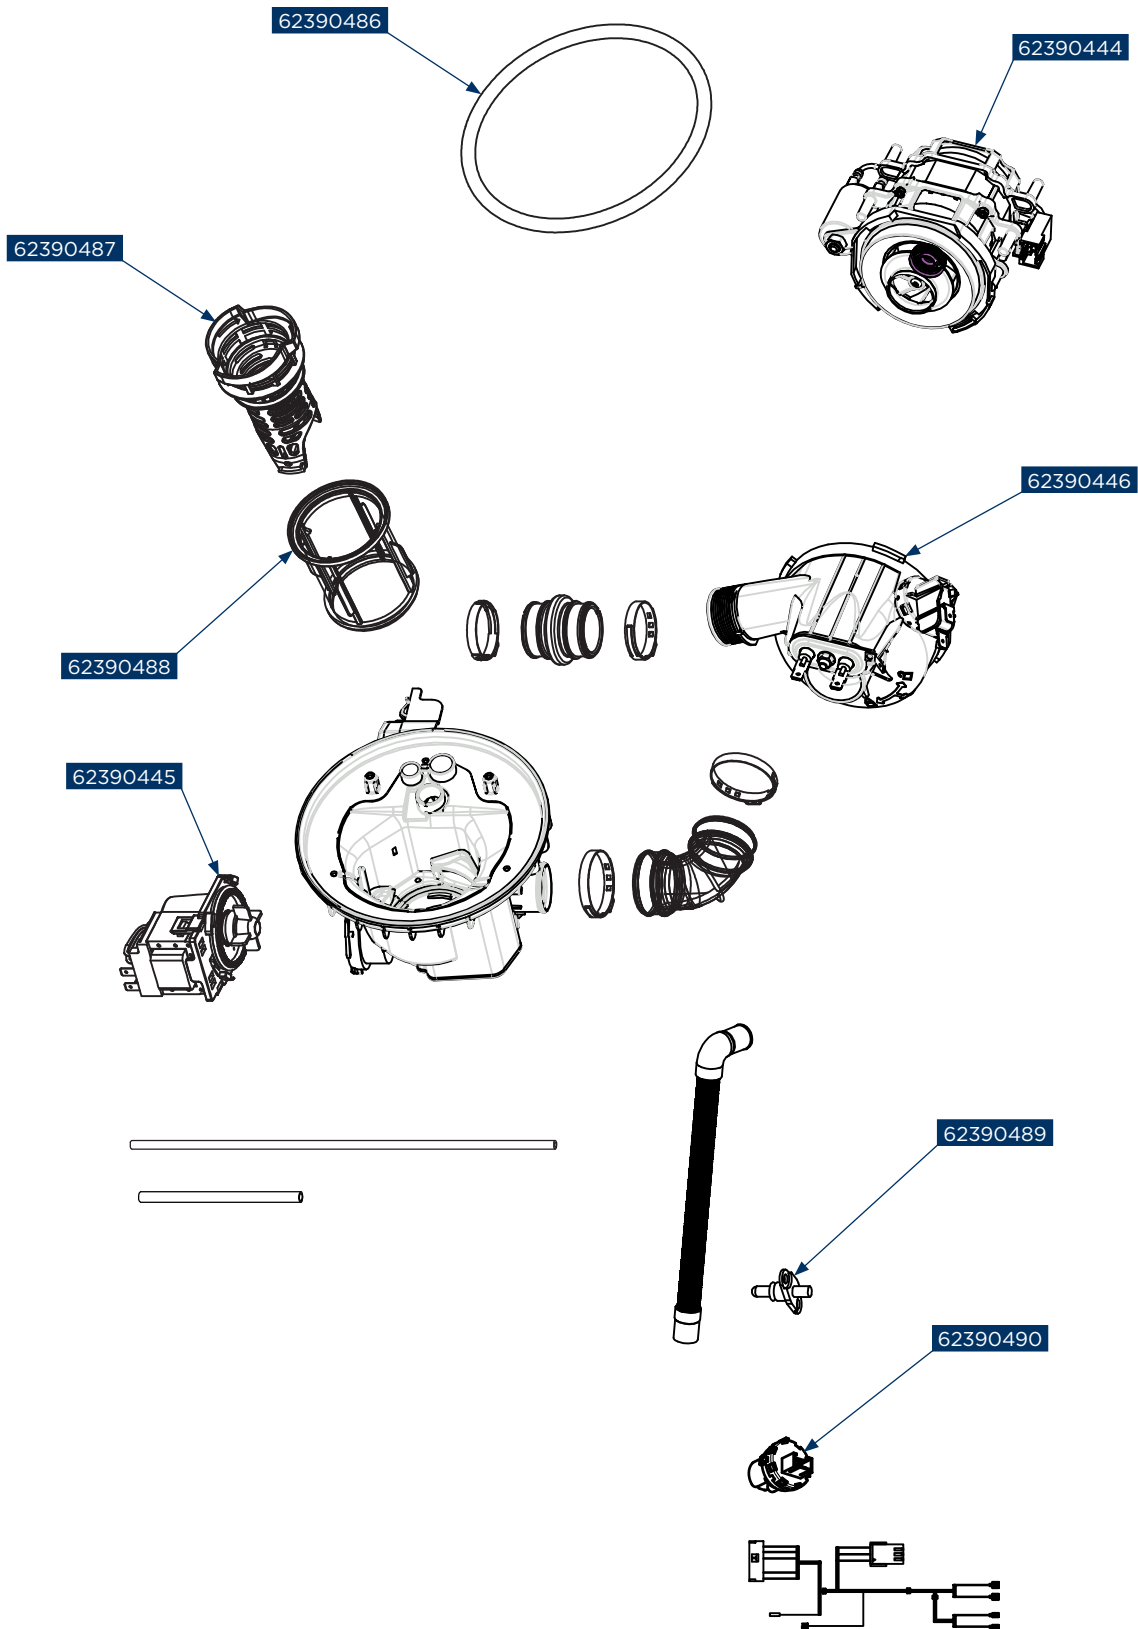

62390668

62390538

62390495

62390641

11	ST4*14	X14	12	X1
2	ST3.5X45	X4	7	X2
3	ST3.5X25	X2	8	X2
4		X2	9	X2
5	ST3.5X16	X2	10	X2

Concept kód	Český název	Anglický název
62390444	Čerpadlo oběhové E5 MNV5860, MNV5660, MNV3660, MNV2660, MNV2645	Cycle pump E5 MNV5860, MNV5660, MNV3660, MNV2660, MNV2645
62390445	Čerpadlo odtoku E5 MNV5860, MNV5660, MNV3660, MNV2660, MNV2645	Drain pump E5 MNV5860, MNV5660, MNV3660, MNV2660, MNV2645
62390446	Topné těleso E5 MNV5860, MNV5660, MNV3660, MNV2660, MNV2645	Heating element E5 MNV5860, MNV5660, MNV3660, MNV2660, MNV2645
62390460	Pant dveří - levý E5 MNV5860, MNV5660, MNV3660, MNV2660, MNV2645	Hinge assembly - left E5 MNV5860, MNV5660, MNV3660, MNV2660, MNV2645
62390461	Dávkovač E5 MNV5860, MNV5660, MNV3660, MNV2660, MNV2645	Dispenser E5 MNV5860, MNV5660, MNV3660, MNV2660, MNV2645
62390462	Pant dveří - pravý E5 MNV5860, MNV5660, MNV3660, MNV2660, MNV2645	Hinge assembly - right E5 MNV5860, MNV5660, MNV3660, MNV2660, MNV2645
62390463	Zámek dveří - plast E5 MNV5860, MNV5660, MNV3660, MNV2660, MNV2645	Door lock hook - plastic E5 MNV5860, MNV5660, MNV3660, MNV2660, MNV2645
62390464	Kolečka polohovacího koše na příbory E5 MNV5860, MNV5660, MNV3660, MNV2660	Cutlery shelf rail support assembly E5 MNV5860, MNV5660, MNV3660, MNV2660
62390465	Držák koleček polohovacího koše na příbory E5 MNV5860, MNV5660, MNV3660, MNV2660	Basket guider supporting holder E5 MNV5860, MNV5660, MNV3660, MNV2660
62390466	Kolečka horního koše E5 MNV5860, MNV5660, MNV3660, MNV2660, MNV2645	Rail support assembly E5 MNV5860, MNV5660, MNV3660, MNV2660, MNV2645
62390467	Držák koleček horního koše E5 MNV5860, MNV5660, MNV3660, MNV2660, MNV2645	Basket guider supporting holder E5 MNV5860, MNV5660, MNV3660, MNV2660, MNV2645
62390468	Plastová zarážka teleskopického výsuvu - zadní E5 MNV5860, MNV5660, MNV3660, MNV2660, MNV2645	Upper basket guider link stopper (back) E5 MNV5860, MNV5660, MNV3660, MNV2660, MNV2645
62390469	Teleskopický výsuv horního koše - levý E5 MNV5860, MNV5660, MNV3660, MNV2660, MNV2645	Upper basket guider - left E5 MNV5860, MNV5660, MNV3660, MNV2660, MNV2645
62390470	Teleskopický výsuv - pravý E5 MNV5860, MNV5660, MNV3660, MNV2660, MNV2645	Upper basket guider - right E5 MNV5860, MNV5660, MNV3660, MNV2660, MNV2645
62390471	Těsnění dveří E5 MNV5860, MNV5660, MNV3660, MNV2660	Door sealing E5 MNV5860, MNV5660, MNV3660, MNV2660
62390472	Zámek dveří E5 MNV5860, MNV5660, MNV3660, MNV2660, MNV2645	Door switch E5 MNV5860, MNV5660, MNV3660, MNV2660, MNV2645
62390473	Potrubí přívodu vzduchu kompletní E5 MNV5860, MNV5660, MNV4660, MNV4645	Air inlet pipe assembly E5 MNV5860, MNV5660, MNV4660, MNV4645
62390474	Potrubí výfukové kompletní E5 MNV5860, MNV5660, MNV4660, MNV4645	Exhaust pipe assembly E5 MNV5860, MNV5660, MNV4660, MNV4645
62390475	Víko změkčovače E5 MNV5860, MNV5660, MNV3660, MNV2660, MNV2645	Softener cover E5 MNV5860, MNV5660, MNV3660, MNV2660, MNV2645
62390477	Noha šroubovací E5 MNV5860, MNV5660, MNV3660, MNV2660, MNV2645	Foot E5 MNV5860, MNV5660, MNV3660, MNV2660, MNV2645
62390478	Lanko dveří E5 MNV5860, MNV5660, MNV3660, MNV2660, MNV2645	Door rope E5 MNV5860, MNV5660, MNV3660, MNV2660, MNV2645
62390480	Odtoková hadice E5 MNV5860, MNV5660, MNV3660, MNV2660, MNV2645	Drain hose assembly E5 MNV5860, MNV5660, MNV3660, MNV2660, MNV2645
62390482	Tlakový spínač E5 MNV5860, MNV5660, MNV3660, MNV2660, MNV2645	Pressure switch E5 MNV5860, MNV5660, MNV3660, MNV2660, MNV2645
62390484	Vnitřní potrubí E5 MNV5860, MNV5660, MNV3660, MNV2660	Inner pipe E5 MNV5860, MNV5660, MNV3660, MNV2660
62390486	Těsnění filtru E5 MNV5860, MNV5660, MNV3660, MNV2660, MNV2645	Filter sealing E5 MNV5860, MNV5660, MNV3660, MNV2660, MNV2645
62390487	Hrubý filtr E5 MNV5860, MNV5660, MNV3660, MNV2660, MNV2645	Filter handle E5 MNV5860, MNV5660, MNV3660, MNV2660, MNV2645
62390488	Jemný filtr E5 MNV5860, MNV5660, MNV3660, MNV2660, MNV2645	Cylinder filter E5 MNV5860, MNV5660, MNV3660, MNV2660, MNV2645
62390489	Termostat E5 MNV5860, MNV5660, MNV3660, MNV2645, MNV6760	Thermostat E5 MNV5860, MNV5660, MNV3660, MNV2645, MNV6760
62390490	Snímač průtoku zanesení E5 MNV5860, MNV5660, MNV4660, MNV4645, MNV4360, MNV3660	Turbidity transducer E5 MNV5860, MNV5660, MNV4660, MNV4645, MNV4360, MNV3660
62390495	Přívodní hadice s elektronickým Aquastopem E5 MNV5860, MNV5660, MNV3660, MNV2645	Inlet hose assembly with electrical Aqua-stop E5 MNV5860, MNV5660, MNV3660, MNV2645
62390498	Pružina dveří E5 MNV5860, MNV5660, MNV4645, MNV3660, MNV2660	Door spring assembly E5 MNV5860, MNV5660, MNV4645, MNV3660, MNV2660
62390515	Změkčovač E5 MNV5860, MNV5660, MNV4360, MNV4260, MNV4245, MNV3660, MNV2660	Softener E5 MNV5860, MNV5660, MNV4360, MNV4260, MNV4245, MNV3660, MNV2660
62390516	Rozdělovač vody E5 MNV5860, MNV5660, MNV4360, MNV4260, MNV4245, MNV3660, MNV2660	Air breather assembly E5 MNV5860, MNV5660, MNV4360, MNV4260, MNV4245, MNV3660, MNV2660
62390537	Ostříkovač rameno horní INNOWASH E5 MNV5860, MNV5660, MNV4660	Middle spayer assembly INNOWASH E5 MNV5860, MNV5660, MNV4660