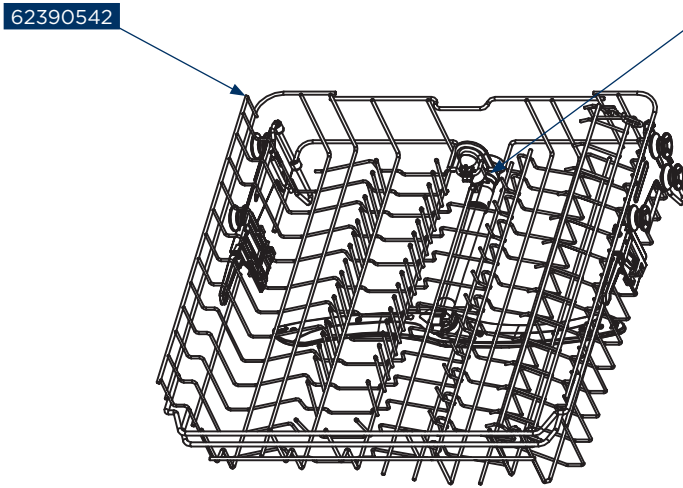

62390668

62390538

62390495

62390641

11	ST4*14	X14	12	X1
2	ST3.5X45	X4	7	X2
3	ST3.5X25	X2	8	X2
4		X2	9	X2
5	ST3.5X16	X2	10	X2

Concept kód	Český název	Anglický název
62390444	Čerpadlo oběhové E5 MNV5860, MNV5660, MNV3660, MNV2660, MNV2645	Cycle pump E5 MNV5860, MNV5660, MNV3660, MNV2660, MNV2645
62390445	Čerpadlo odtoku E5 MNV5860, MNV5660, MNV3660, MNV2660, MNV2645	Drain pump E5 MNV5860, MNV5660, MNV3660, MNV2660, MNV2645
62390446	Topné těleso E5 MNV5860, MNV5660, MNV3660, MNV2660, MNV2645	Heating element E5 MNV5860, MNV5660, MNV3660, MNV2660, MNV2645
62390460	Pant dveří - levý E5 MNV5860, MNV5660, MNV3660, MNV2660, MNV2645	Hinge assembly - left E5 MNV5860, MNV5660, MNV3660, MNV2660, MNV2645
62390461	Dávkovač E5 MNV5860, MNV5660, MNV3660, MNV2660, MNV2645	Dispenser E5 MNV5860, MNV5660, MNV3660, MNV2660, MNV2645
62390462	Pant dveří - pravý E5 MNV5860, MNV5660, MNV3660, MNV2660, MNV2645	Hinge assembly - right E5 MNV5860, MNV5660, MNV3660, MNV2660, MNV2645
62390463	Zámek dveří - plast E5 MNV5860, MNV5660, MNV3660, MNV2660, MNV2645	Door lock hook - plastic E5 MNV5860, MNV5660, MNV3660, MNV2660, MNV2645
62390464	Kolečka polohovacího koše na příbory E5 MNV5860, MNV5660, MNV3660, MNV2660	Cutlery shelf rail support assembly E5 MNV5860, MNV5660, MNV3660, MNV2660
62390465	Držák koleček polohovacího koše na příbory E5 MNV5860, MNV5660, MNV3660, MNV2660	Basket guider supporting holder E5 MNV5860, MNV5660, MNV3660, MNV2660
62390466	Kolečka horního koše E5 MNV5860, MNV5660, MNV3660, MNV2660, MNV2645	Rail support assembly E5 MNV5860, MNV5660, MNV3660, MNV2660, MNV2645
62390467	Držák koleček horního koše E5 MNV5860, MNV5660, MNV3660, MNV2660, MNV2645	Basket guider supporting holder E5 MNV5860, MNV5660, MNV3660, MNV2660, MNV2645
62390468	Plastová zarážka teleskopického výsuvu - zadní E5 MNV5860, MNV5660, MNV3660, MNV2660, MNV2645	Upper basket guider link stopper (back) E5 MNV5860, MNV5660, MNV3660, MNV2660, MNV2645
62390469	Teleskopický výsuv horního koše - levý E5 MNV5860, MNV5660, MNV3660, MNV2660, MNV2645	Upper basket guider - left E5 MNV5860, MNV5660, MNV3660, MNV2660, MNV2645
62390470	Teleskopický výsuv - pravý E5 MNV5860, MNV5660, MNV3660, MNV2660, MNV2645	Upper basket guider - right E5 MNV5860, MNV5660, MNV3660, MNV2660, MNV2645
62390471	Těsnění dveří E5 MNV5860, MNV5660, MNV3660, MNV2660	Door sealing E5 MNV5860, MNV5660, MNV3660, MNV2660
62390472	Zámek dveří E5 MNV5860, MNV5660, MNV3660, MNV2660, MNV2645	Door switch E5 MNV5860, MNV5660, MNV3660, MNV2660, MNV2645
62390473	Potrubí přívodu vzduchu kompletní E5 MNV5860, MNV5660, MNV4660, MNV4645	Air inlet pipe assembly E5 MNV5860, MNV5660, MNV4660, MNV4645
62390474	Potrubí výfukové kompletní E5 MNV5860, MNV5660, MNV4660, MNV4645	Exhaust pipe assembly E5 MNV5860, MNV5660, MNV4660, MNV4645
62390475	Víko změkčovače E5 MNV5860, MNV5660, MNV3660, MNV2660, MNV2645	Softener cover E5 MNV5860, MNV5660, MNV3660, MNV2660, MNV2645
62390477	Noha šroubovací E5 MNV5860, MNV5660, MNV3660, MNV2660, MNV2645	Foot E5 MNV5860, MNV5660, MNV3660, MNV2660, MNV2645
62390478	Lanko dveří E5 MNV5860, MNV5660, MNV3660, MNV2660, MNV2645	Door rope E5 MNV5860, MNV5660, MNV3660, MNV2660, MNV2645
62390480	Odtoková hadice E5 MNV5860, MNV5660, MNV3660, MNV2660, MNV2645	Drain hose assembly E5 MNV5860, MNV5660, MNV3660, MNV2660, MNV2645
62390482	Tlakový spínač E5 MNV5860, MNV5660, MNV3660, MNV2660, MNV2645	Pressure switch E5 MNV5860, MNV5660, MNV3660, MNV2660, MNV2645
62390484	Vnitřní potrubí E5 MNV5860, MNV5660, MNV3660, MNV2660	Inner pipe E5 MNV5860, MNV5660, MNV3660, MNV2660
62390486	Těsnění filtru E5 MNV5860, MNV5660, MNV3660, MNV2660, MNV2645	Filter sealing E5 MNV5860, MNV5660, MNV3660, MNV2660, MNV2645
62390487	Hrubý filtr E5 MNV5860, MNV5660, MNV3660, MNV2660, MNV2645	Filter handle E5 MNV5860, MNV5660, MNV3660, MNV2660, MNV2645
62390488	Jemný filtr E5 MNV5860, MNV5660, MNV3660, MNV2660, MNV2645	Cylinder filter E5 MNV5860, MNV5660, MNV3660, MNV2660, MNV2645
62390489	Termostat E5 MNV5860, MNV5660, MNV3660, MNV2645, MNV6760	Thermostat E5 MNV5860, MNV5660, MNV3660, MNV2645, MNV6760
62390490	Snímač průtoku zanesení E5 MNV5860, MNV5660, MNV4660, MNV4645, MNV4360, MNV3660	Turbidity transducer E5 MNV5860, MNV5660, MNV4660, MNV4645, MNV4360, MNV3660
62390495	Přívodní hadice s elektronickým Aquastopem E5 MNV5860, MNV5660, MNV3660, MNV2645	Inlet hose assembly with electrical Aqua-stop E5 MNV5860, MNV5660, MNV3660, MNV2645
62390498	Pružina dveří E5 MNV5860, MNV5660, MNV4645, MNV3660, MNV2660	Door spring assembly E5 MNV5860, MNV5660, MNV4645, MNV3660, MNV2660
62390515	Změkčovač E5 MNV5860, MNV5660, MNV4360, MNV4260, MNV4245, MNV3660, MNV2660	Softener E5 MNV5860, MNV5660, MNV4360, MNV4260, MNV4245, MNV3660, MNV2660
62390516	Rozdělovač vody E5 MNV5860, MNV5660, MNV4360, MNV4260, MNV4245, MNV3660, MNV2660	Air breather assembly E5 MNV5860, MNV5660, MNV4360, MNV4260, MNV4245, MNV3660, MNV2660
62390537	Ostříkovač rameno horní INNOWASH E5 MNV5860, MNV5660, MNV4660	Middle spayer assembly INNOWASH E5 MNV5860, MNV5660, MNV4660