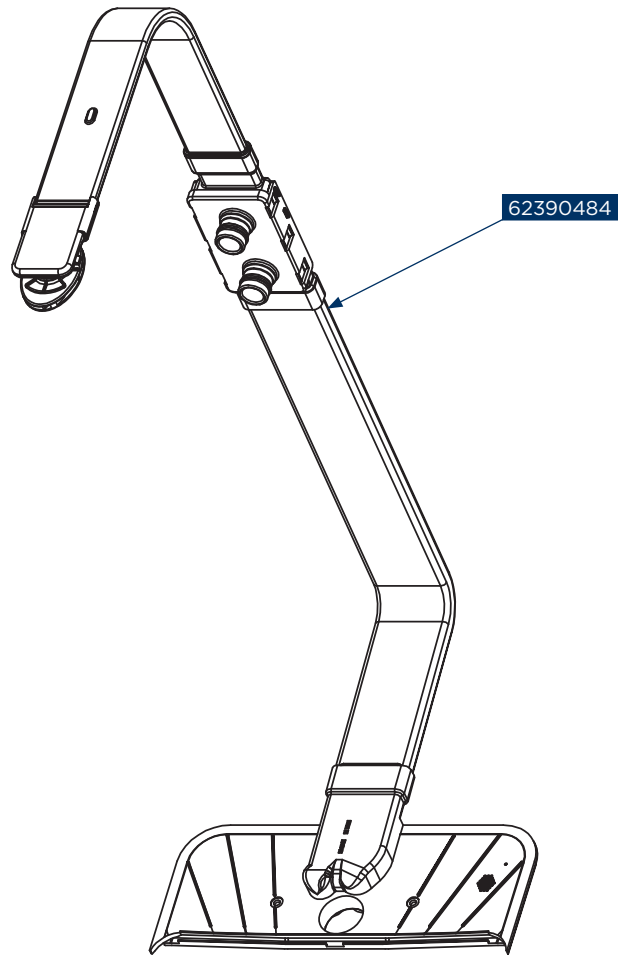

62390668

62390538

62390495

62390641

11	ST4*14	X14	12	X1
2	ST3.5X45	X4	7	X2
3	ST3.5X25	X2	8	X2
4		X2	9	X2
5	ST3.5X16	X2	10	X2

Concept kód	Český název	Anglický název
62390444	Čerpadlo oběhové E5 MNV5860, MNV5660, MNV3660, MNV2660, MNV2645	Cycle pump E5 MNV5860, MNV5660, MNV3660, MNV2660, MNV2645
62390445	Čerpadlo odtoku E5 MNV5860, MNV5660, MNV3660, MNV2660, MNV2645	Drain pump E5 MNV5860, MNV5660, MNV3660, MNV2660, MNV2645
62390446	Topné těleso E5 MNV5860, MNV5660, MNV3660, MNV2660, MNV2645	Heating element E5 MNV5860, MNV5660, MNV3660, MNV2660, MNV2645
62390460	Pant dveří - levý E5 MNV5860, MNV5660, MNV3660, MNV2660, MNV2645	Hinge assembly - left E5 MNV5860, MNV5660, MNV3660, MNV2660, MNV2645
62390461	Dávkovač E5 MNV5860, MNV5660, MNV3660, MNV2660, MNV2645	Dispenser E5 MNV5860, MNV5660, MNV3660, MNV2660, MNV2645
62390462	Pant dveří - pravý E5 MNV5860, MNV5660, MNV3660, MNV2660, MNV2645	Hinge assembly - right E5 MNV5860, MNV5660, MNV3660, MNV2660, MNV2645
62390463	Zámek dveří - plast E5 MNV5860, MNV5660, MNV3660, MNV2660, MNV2645	Door lock hook - plastic E5 MNV5860, MNV5660, MNV3660, MNV2660, MNV2645
62390464	Kolečka polohovacího koše na příbory E5 MNV5860, MNV5660, MNV3660, MNV2660	Cutlery shelf rail support assembly E5 MNV5860, MNV5660, MNV3660, MNV2660
62390465	Držák koleček polohovacího koše na příbory E5 MNV5860, MNV5660, MNV3660, MNV2660	Basket guider supporting holder E5 MNV5860, MNV5660, MNV3660, MNV2660
62390466	Kolečka horního koše E5 MNV5860, MNV5660, MNV3660, MNV2660, MNV2645	Rail support assembly E5 MNV5860, MNV5660, MNV3660, MNV2660, MNV2645
62390467	Držák koleček horního koše E5 MNV5860, MNV5660, MNV3660, MNV2660, MNV2645	Basket guider supporting holder E5 MNV5860, MNV5660, MNV3660, MNV2660, MNV2645
62390468	Plastová zarážka teleskopického výsuvu - zadní E5 MNV5860, MNV5660, MNV3660, MNV2660, MNV2645	Upper basket guider link stopper (back) E5 MNV5860, MNV5660, MNV3660, MNV2660, MNV2645
62390469	Teleskopický výsuv horního koše - levý E5 MNV5860, MNV5660, MNV3660, MNV2660, MNV2645	Upper basket guider - left E5 MNV5860, MNV5660, MNV3660, MNV2660, MNV2645
62390470	Teleskopický výsuv - pravý E5 MNV5860, MNV5660, MNV3660, MNV2660, MNV2645	Upper basket guider - right E5 MNV5860, MNV5660, MNV3660, MNV2660, MNV2645
62390471	Těsnění dveří E5 MNV5860, MNV5660, MNV3660, MNV2660	Door sealing E5 MNV5860, MNV5660, MNV3660, MNV2660
62390472	Zámek dveří E5 MNV5860, MNV5660, MNV3660, MNV2660, MNV2645	Door switch E5 MNV5860, MNV5660, MNV3660, MNV2660, MNV2645
62390473	Potrubí přívodu vzduchu kompletní E5 MNV5860, MNV5660, MNV4660, MNV4645	Air inlet pipe assembly E5 MNV5860, MNV5660, MNV4660, MNV4645
62390474	Potrubí výfukové kompletní E5 MNV5860, MNV5660, MNV4660, MNV4645	Exhaust pipe assembly E5 MNV5860, MNV5660, MNV4660, MNV4645
62390475	Víko změkčovače E5 MNV5860, MNV5660, MNV3660, MNV2660, MNV2645	Softener cover E5 MNV5860, MNV5660, MNV3660, MNV2660, MNV2645
62390477	Noha šroubovací E5 MNV5860, MNV5660, MNV3660, MNV2660, MNV2645	Foot E5 MNV5860, MNV5660, MNV3660, MNV2660, MNV2645
62390478	Lanko dveří E5 MNV5860, MNV5660, MNV3660, MNV2660, MNV2645	Door rope E5 MNV5860, MNV5660, MNV3660, MNV2660, MNV2645
62390480	Odtoková hadice E5 MNV5860, MNV5660, MNV3660, MNV2660, MNV2645	Drain hose assembly E5 MNV5860, MNV5660, MNV3660, MNV2660, MNV2645
62390482	Tlakový spínač E5 MNV5860, MNV5660, MNV3660, MNV2660, MNV2645	Pressure switch E5 MNV5860, MNV5660, MNV3660, MNV2660, MNV2645
62390484	Vnitřní potrubí E5 MNV5860, MNV5660, MNV3660, MNV2660	Inner pipe E5 MNV5860, MNV5660, MNV3660, MNV2660
62390486	Těsnění filtru E5 MNV5860, MNV5660, MNV3660, MNV2660, MNV2645	Filter sealing E5 MNV5860, MNV5660, MNV3660, MNV2660, MNV2645
62390487	Hrubý filtr E5 MNV5860, MNV5660, MNV3660, MNV2660, MNV2645	Filter handle E5 MNV5860, MNV5660, MNV3660, MNV2660, MNV2645
62390488	Jemný filtr E5 MNV5860, MNV5660, MNV3660, MNV2660, MNV2645	Cylinder filter E5 MNV5860, MNV5660, MNV3660, MNV2660, MNV2645
62390489	Termostat E5 MNV5860, MNV5660, MNV3660, MNV2645, MNV6760	Thermostat E5 MNV5860, MNV5660, MNV3660, MNV2645, MNV6760
62390490	Snímač průtoku zanesení E5 MNV5860, MNV5660, MNV4660, MNV4645, MNV4360, MNV3660	Turbidity transducer E5 MNV5860, MNV5660, MNV4660, MNV4645, MNV4360, MNV3660
62390495	Přívodní hadice s elektronickým Aquastopem E5 MNV5860, MNV5660, MNV3660, MNV2645	Inlet hose assembly with electrical Aqua-stop E5 MNV5860, MNV5660, MNV3660, MNV2645
62390498	Pružina dveří E5 MNV5860, MNV5660, MNV4645, MNV3660, MNV2660	Door spring assembly E5 MNV5860, MNV5660, MNV4645, MNV3660, MNV2660
62390515	Změkčovač E5 MNV5860, MNV5660, MNV4360, MNV4260, MNV4245, MNV3660, MNV2660	Softener E5 MNV5860, MNV5660, MNV4360, MNV4260, MNV4245, MNV3660, MNV2660
62390516	Rozdělovač vody E5 MNV5860, MNV5660, MNV4360, MNV4260, MNV4245, MNV3660, MNV2660	Air breather assembly E5 MNV5860, MNV5660, MNV4360, MNV4260, MNV4245, MNV3660, MNV2660
62390537	Ostříkovač rameno horní INNOWASH E5 MNV5860, MNV5660, MNV4660	Middle spayer assembly INNOWASH E5 MNV5860, MNV5660, MNV4660