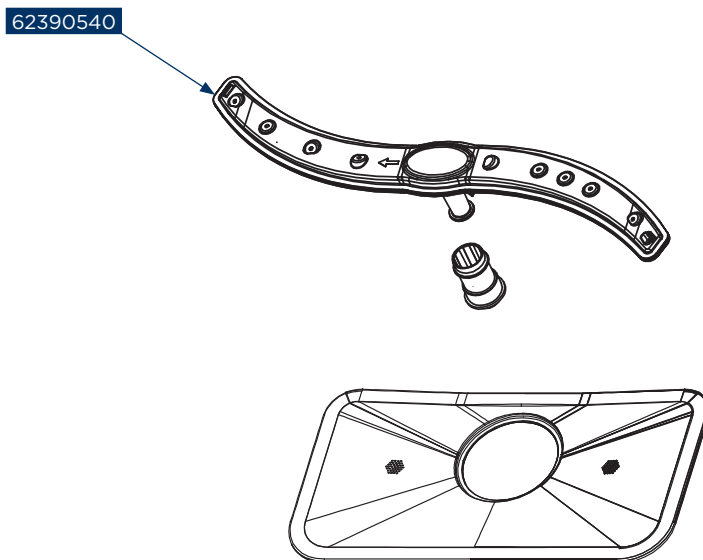

62390668

62390538

62390495

62390641

11	ST4*14	X14	12	X1
2	ST3.5X45	X4	7	X2
3	ST3.5X25	X2	8	X2
4		X2	9	X2
5	ST3.5X16	X2	10	X2

Concept kód	Český název	Anglický název
62390444	Čerpadlo oběhové E5 MNV5860, MNV5660, MNV3660, MNV2660, MNV2645	Cycle pump E5 MNV5860, MNV5660, MNV3660, MNV2660, MNV2645
62390445	Čerpadlo odtoku E5 MNV5860, MNV5660, MNV3660, MNV2660, MNV2645	Drain pump E5 MNV5860, MNV5660, MNV3660, MNV2660, MNV2645
62390446	Topné těleso E5 MNV5860, MNV5660, MNV3660, MNV2660, MNV2645	Heating element E5 MNV5860, MNV5660, MNV3660, MNV2660, MNV2645
62390460	Pant dveří - levý E5 MNV5860, MNV5660, MNV3660, MNV2660, MNV2645	Hinge assembly - left E5 MNV5860, MNV5660, MNV3660, MNV2660, MNV2645
62390461	Dávkovač E5 MNV5860, MNV5660, MNV3660, MNV2660, MNV2645	Dispenser E5 MNV5860, MNV5660, MNV3660, MNV2660, MNV2645
62390462	Pant dveří - pravý E5 MNV5860, MNV5660, MNV3660, MNV2660, MNV2645	Hinge assembly - right E5 MNV5860, MNV5660, MNV3660, MNV2660, MNV2645
62390463	Zámek dveří - plast E5 MNV5860, MNV5660, MNV3660, MNV2660, MNV2645	Door lock hook - plastic E5 MNV5860, MNV5660, MNV3660, MNV2660, MNV2645
62390464	Kolečka polohovacího koše na příbory E5 MNV5860, MNV5660, MNV3660, MNV2660	Cutlery shelf rail support assembly E5 MNV5860, MNV5660, MNV3660, MNV2660
62390465	Držák koleček polohovacího koše na příbory E5 MNV5860, MNV5660, MNV3660, MNV2660	Basket guider supporting holder E5 MNV5860, MNV5660, MNV3660, MNV2660
62390466	Kolečka horního koše E5 MNV5860, MNV5660, MNV3660, MNV2660, MNV2645	Rail support assembly E5 MNV5860, MNV5660, MNV3660, MNV2660, MNV2645
62390467	Držák koleček horního koše E5 MNV5860, MNV5660, MNV3660, MNV2660, MNV2645	Basket guider supporting holder E5 MNV5860, MNV5660, MNV3660, MNV2660, MNV2645
62390468	Plastová zarážka teleskopického výsuvu - zadní E5 MNV5860, MNV5660, MNV3660, MNV2660, MNV2645	Upper basket guider link stopper (back) E5 MNV5860, MNV5660, MNV3660, MNV2660, MNV2645
62390469	Teleskopický výsuv horního koše - levý E5 MNV5860, MNV5660, MNV3660, MNV2660, MNV2645	Upper basket guider - left E5 MNV5860, MNV5660, MNV3660, MNV2660, MNV2645
62390470	Teleskopický výsuv - pravý E5 MNV5860, MNV5660, MNV3660, MNV2660, MNV2645	Upper basket guider - right E5 MNV5860, MNV5660, MNV3660, MNV2660, MNV2645
62390471	Těsnění dveří E5 MNV5860, MNV5660, MNV3660, MNV2660	Door sealing E5 MNV5860, MNV5660, MNV3660, MNV2660
62390472	Zámek dveří E5 MNV5860, MNV5660, MNV3660, MNV2660, MNV2645	Door switch E5 MNV5860, MNV5660, MNV3660, MNV2660, MNV2645
62390473	Potrubí přívodu vzduchu kompletní E5 MNV5860, MNV5660, MNV4660, MNV4645	Air inlet pipe assembly E5 MNV5860, MNV5660, MNV4660, MNV4645
62390474	Potrubí výfukové kompletní E5 MNV5860, MNV5660, MNV4660, MNV4645	Exhaust pipe assembly E5 MNV5860, MNV5660, MNV4660, MNV4645
62390475	Víko změkčovače E5 MNV5860, MNV5660, MNV3660, MNV2660, MNV2645	Softener cover E5 MNV5860, MNV5660, MNV3660, MNV2660, MNV2645
62390477	Noha šroubovací E5 MNV5860, MNV5660, MNV3660, MNV2660, MNV2645	Foot E5 MNV5860, MNV5660, MNV3660, MNV2660, MNV2645
62390478	Lanko dveří E5 MNV5860, MNV5660, MNV3660, MNV2660, MNV2645	Door rope E5 MNV5860, MNV5660, MNV3660, MNV2660, MNV2645
62390480	Odtoková hadice E5 MNV5860, MNV5660, MNV3660, MNV2660, MNV2645	Drain hose assembly E5 MNV5860, MNV5660, MNV3660, MNV2660, MNV2645
62390482	Tlakový spínač E5 MNV5860, MNV5660, MNV3660, MNV2660, MNV2645	Pressure switch E5 MNV5860, MNV5660, MNV3660, MNV2660, MNV2645
62390484	Vnitřní potrubí E5 MNV5860, MNV5660, MNV3660, MNV2660	Inner pipe E5 MNV5860, MNV5660, MNV3660, MNV2660
62390486	Těsnění filtru E5 MNV5860, MNV5660, MNV3660, MNV2660, MNV2645	Filter sealing E5 MNV5860, MNV5660, MNV3660, MNV2660, MNV2645
62390487	Hrubý filtr E5 MNV5860, MNV5660, MNV3660, MNV2660, MNV2645	Filter handle E5 MNV5860, MNV5660, MNV3660, MNV2660, MNV2645
62390488	Jemný filtr E5 MNV5860, MNV5660, MNV3660, MNV2660, MNV2645	Cylinder filter E5 MNV5860, MNV5660, MNV3660, MNV2660, MNV2645
62390489	Termostat E5 MNV5860, MNV5660, MNV3660, MNV2645, MNV6760	Thermostat E5 MNV5860, MNV5660, MNV3660, MNV2645, MNV6760
62390490	Snímač průtoku zanesení E5 MNV5860, MNV5660, MNV4660, MNV4645, MNV4360, MNV3660	Turbidity transducer E5 MNV5860, MNV5660, MNV4660, MNV4645, MNV4360, MNV3660
62390495	Přívodní hadice s elektronickým Aquastopem E5 MNV5860, MNV5660, MNV3660, MNV2645	Inlet hose assembly with electrical Aqua-stop E5 MNV5860, MNV5660, MNV3660, MNV2645
62390498	Pružina dveří E5 MNV5860, MNV5660, MNV4645, MNV3660, MNV2660	Door spring assembly E5 MNV5860, MNV5660, MNV4645, MNV3660, MNV2660
62390515	Změkčovač E5 MNV5860, MNV5660, MNV4360, MNV4260, MNV4245, MNV3660, MNV2660	Softener E5 MNV5860, MNV5660, MNV4360, MNV4260, MNV4245, MNV3660, MNV2660
62390516	Rozdělovač vody E5 MNV5860, MNV5660, MNV4360, MNV4260, MNV4245, MNV3660, MNV2660	Air breather assembly E5 MNV5860, MNV5660, MNV4360, MNV4260, MNV4245, MNV3660, MNV2660
62390537	Ostříkovač rameno horní INNOWASH E5 MNV5860, MNV5660, MNV4660	Middle spayer assembly INNOWASH E5 MNV5860, MNV5660, MNV4660