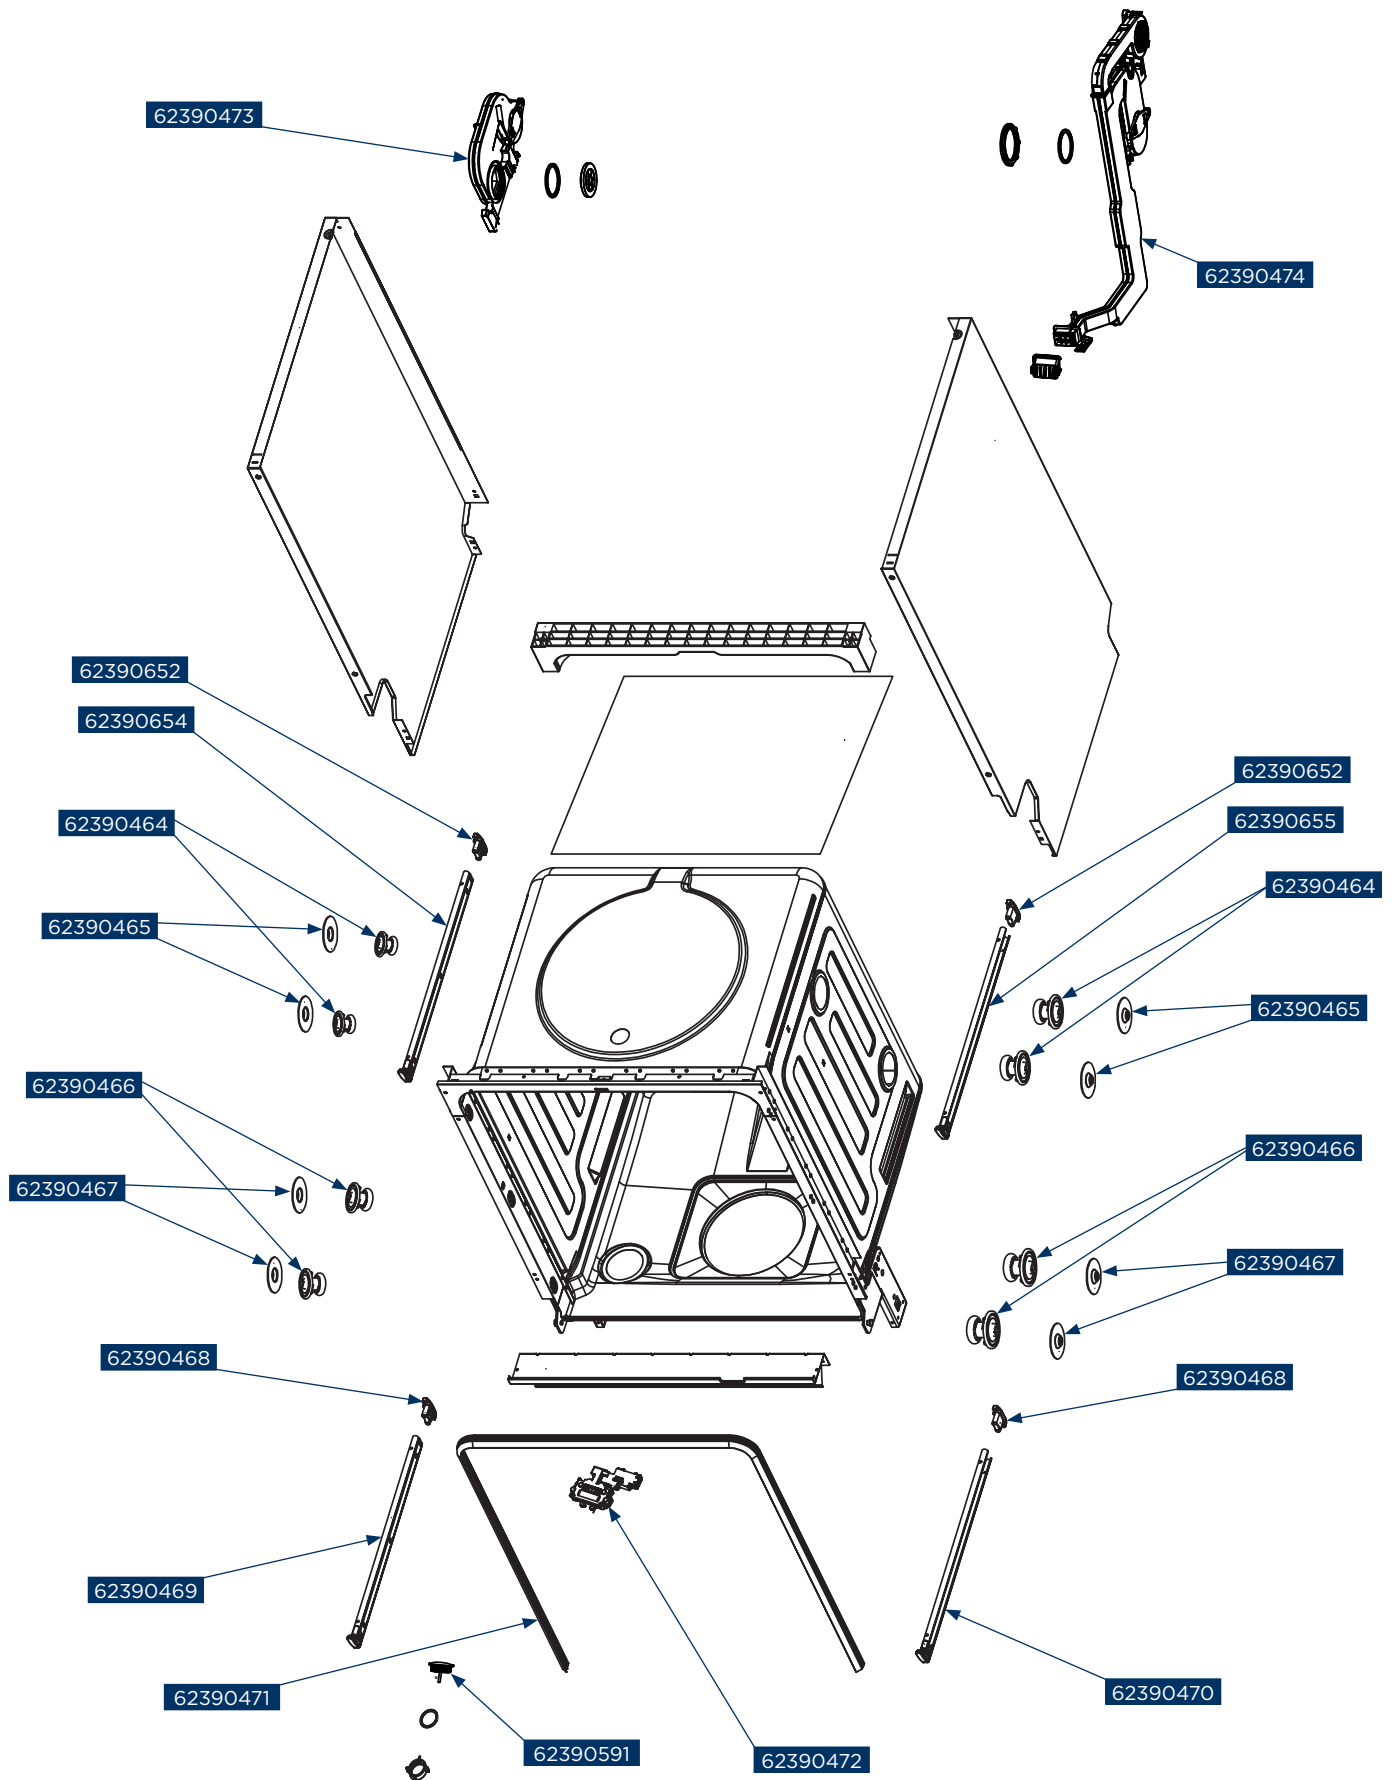

62390668

62390538

62390495

62390641

11	ST4*14	X14	12	X1
2	ST3.5X45	X4	7	X2
3	ST3.5X25	X2	8	X2
4		X2	9	X2
5	ST3.5X16	X2	10	X2

Concept kód	Český název	Anglický název
62390444	Čerpadlo oběhové E5 MNV5860, MNV5660, MNV3660, MNV2660, MNV2645	Cycle pump E5 MNV5860, MNV5660, MNV3660, MNV2660, MNV2645
62390445	Čerpadlo odtoku E5 MNV5860, MNV5660, MNV3660, MNV2660, MNV2645	Drain pump E5 MNV5860, MNV5660, MNV3660, MNV2660, MNV2645
62390446	Topné těleso E5 MNV5860, MNV5660, MNV3660, MNV2660, MNV2645	Heating element E5 MNV5860, MNV5660, MNV3660, MNV2660, MNV2645
62390460	Pant dveří - levý E5 MNV5860, MNV5660, MNV3660, MNV2660, MNV2645	Hinge assembly - left E5 MNV5860, MNV5660, MNV3660, MNV2660, MNV2645
62390461	Dávkovač E5 MNV5860, MNV5660, MNV3660, MNV2660, MNV2645	Dispenser E5 MNV5860, MNV5660, MNV3660, MNV2660, MNV2645
62390462	Pant dveří - pravý E5 MNV5860, MNV5660, MNV3660, MNV2660, MNV2645	Hinge assembly - right E5 MNV5860, MNV5660, MNV3660, MNV2660, MNV2645
62390463	Zámek dveří - plast E5 MNV5860, MNV5660, MNV3660, MNV2660, MNV2645	Door lock hook - plastic E5 MNV5860, MNV5660, MNV3660, MNV2660, MNV2645
62390464	Kolečka polohovacího koše na příbory E5 MNV5860, MNV5660, MNV3660, MNV2660	Cutlery shelf rail support assembly E5 MNV5860, MNV5660, MNV3660, MNV2660
62390465	Držák koleček polohovacího koše na příbory E5 MNV5860, MNV5660, MNV3660, MNV2660	Basket guider supporting holder E5 MNV5860, MNV5660, MNV3660, MNV2660
62390466	Kolečka horního koše E5 MNV5860, MNV5660, MNV3660, MNV2660, MNV2645	Rail support assembly E5 MNV5860, MNV5660, MNV3660, MNV2660, MNV2645
62390467	Držák koleček horního koše E5 MNV5860, MNV5660, MNV3660, MNV2660, MNV2645	Basket guider supporting holder E5 MNV5860, MNV5660, MNV3660, MNV2660, MNV2645
62390468	Plastová zarážka teleskopického výsuvu - zadní E5 MNV5860, MNV5660, MNV3660, MNV2660, MNV2645	Upper basket guider link stopper (back) E5 MNV5860, MNV5660, MNV3660, MNV2660, MNV2645
62390469	Teleskopický výsuv horního koše - levý E5 MNV5860, MNV5660, MNV3660, MNV2660, MNV2645	Upper basket guider - left E5 MNV5860, MNV5660, MNV3660, MNV2660, MNV2645
62390470	Teleskopický výsuv - pravý E5 MNV5860, MNV5660, MNV3660, MNV2660, MNV2645	Upper basket guider - right E5 MNV5860, MNV5660, MNV3660, MNV2660, MNV2645
62390471	Těsnění dveří E5 MNV5860, MNV5660, MNV3660, MNV2660	Door sealing E5 MNV5860, MNV5660, MNV3660, MNV2660
62390472	Zámek dveří E5 MNV5860, MNV5660, MNV3660, MNV2660, MNV2645	Door switch E5 MNV5860, MNV5660, MNV3660, MNV2660, MNV2645
62390473	Potrubí přívodu vzduchu kompletní E5 MNV5860, MNV5660, MNV4660, MNV4645	Air inlet pipe assembly E5 MNV5860, MNV5660, MNV4660, MNV4645
62390474	Potrubí výfukové kompletní E5 MNV5860, MNV5660, MNV4660, MNV4645	Exhaust pipe assembly E5 MNV5860, MNV5660, MNV4660, MNV4645
62390475	Víko změkčovače E5 MNV5860, MNV5660, MNV3660, MNV2660, MNV2645	Softener cover E5 MNV5860, MNV5660, MNV3660, MNV2660, MNV2645
62390477	Noha šroubovací E5 MNV5860, MNV5660, MNV3660, MNV2660, MNV2645	Foot E5 MNV5860, MNV5660, MNV3660, MNV2660, MNV2645
62390478	Lanko dveří E5 MNV5860, MNV5660, MNV3660, MNV2660, MNV2645	Door rope E5 MNV5860, MNV5660, MNV3660, MNV2660, MNV2645
62390480	Odtoková hadice E5 MNV5860, MNV5660, MNV3660, MNV2660, MNV2645	Drain hose assembly E5 MNV5860, MNV5660, MNV3660, MNV2660, MNV2645
62390482	Tlakový spínač E5 MNV5860, MNV5660, MNV3660, MNV2660, MNV2645	Pressure switch E5 MNV5860, MNV5660, MNV3660, MNV2660, MNV2645
62390484	Vnitřní potrubí E5 MNV5860, MNV5660, MNV3660, MNV2660	Inner pipe E5 MNV5860, MNV5660, MNV3660, MNV2660
62390486	Těsnění filtru E5 MNV5860, MNV5660, MNV3660, MNV2660, MNV2645	Filter sealing E5 MNV5860, MNV5660, MNV3660, MNV2660, MNV2645
62390487	Hrubý filtr E5 MNV5860, MNV5660, MNV3660, MNV2660, MNV2645	Filter handle E5 MNV5860, MNV5660, MNV3660, MNV2660, MNV2645
62390488	Jemný filtr E5 MNV5860, MNV5660, MNV3660, MNV2660, MNV2645	Cylinder filter E5 MNV5860, MNV5660, MNV3660, MNV2660, MNV2645
62390489	Termostat E5 MNV5860, MNV5660, MNV3660, MNV2645, MNV6760	Thermostat E5 MNV5860, MNV5660, MNV3660, MNV2645, MNV6760
62390490	Snímač průtoku zanesení E5 MNV5860, MNV5660, MNV4660, MNV4645, MNV4360, MNV3660	Turbidity transducer E5 MNV5860, MNV5660, MNV4660, MNV4645, MNV4360, MNV3660
62390495	Přívodní hadice s elektronickým Aquastopem E5 MNV5860, MNV5660, MNV3660, MNV2645	Inlet hose assembly with electrical Aqua-stop E5 MNV5860, MNV5660, MNV3660, MNV2645
62390498	Pružina dveří E5 MNV5860, MNV5660, MNV4645, MNV3660, MNV2660	Door spring assembly E5 MNV5860, MNV5660, MNV4645, MNV3660, MNV2660
62390515	Změkčovač E5 MNV5860, MNV5660, MNV4360, MNV4260, MNV4245, MNV3660, MNV2660	Softener E5 MNV5860, MNV5660, MNV4360, MNV4260, MNV4245, MNV3660, MNV2660
62390516	Rozdělovač vody E5 MNV5860, MNV5660, MNV4360, MNV4260, MNV4245, MNV3660, MNV2660	Air breather assembly E5 MNV5860, MNV5660, MNV4360, MNV4260, MNV4245, MNV3660, MNV2660
62390537	Ostříkovač rameno horní INNOWASH E5 MNV5860, MNV5660, MNV4660	Middle spayer assembly INNOWASH E5 MNV5860, MNV5660, MNV4660