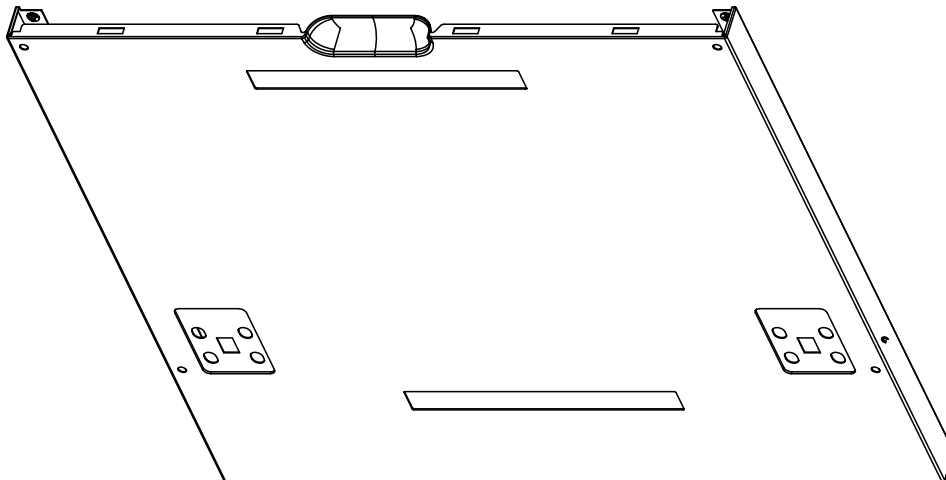

62390668

62390538

62390495

62390641

11	ST4*14	X14	12	X1
2	ST3.5X45	X4	7	X2
3	ST3.5X25	X2	8	X2
4		X2	9	X2
5	ST3.5X16	X2	10	X2

Concept kód	Český název	Anglický název
62390444	Čerpadlo oběhové E5 MNV5860, MNV5660, MNV3660, MNV2660, MNV2645	Cycle pump E5 MNV5860, MNV5660, MNV3660, MNV2660, MNV2645
62390445	Čerpadlo odtoku E5 MNV5860, MNV5660, MNV3660, MNV2660, MNV2645	Drain pump E5 MNV5860, MNV5660, MNV3660, MNV2660, MNV2645
62390446	Topné těleso E5 MNV5860, MNV5660, MNV3660, MNV2660, MNV2645	Heating element E5 MNV5860, MNV5660, MNV3660, MNV2660, MNV2645
62390460	Pant dveří - levý E5 MNV5860, MNV5660, MNV3660, MNV2660, MNV2645	Hinge assembly - left E5 MNV5860, MNV5660, MNV3660, MNV2660, MNV2645
62390461	Dávkovač E5 MNV5860, MNV5660, MNV3660, MNV2660, MNV2645	Dispenser E5 MNV5860, MNV5660, MNV3660, MNV2660, MNV2645
62390462	Pant dveří - pravý E5 MNV5860, MNV5660, MNV3660, MNV2660, MNV2645	Hinge assembly - right E5 MNV5860, MNV5660, MNV3660, MNV2660, MNV2645
62390463	Zámek dveří - plast E5 MNV5860, MNV5660, MNV3660, MNV2660, MNV2645	Door lock hook - plastic E5 MNV5860, MNV5660, MNV3660, MNV2660, MNV2645
62390464	Kolečka polohovacího koše na příbory E5 MNV5860, MNV5660, MNV3660, MNV2660	Cutlery shelf rail support assembly E5 MNV5860, MNV5660, MNV3660, MNV2660
62390465	Držák koleček polohovacího koše na příbory E5 MNV5860, MNV5660, MNV3660, MNV2660	Basket guider supporting holder E5 MNV5860, MNV5660, MNV3660, MNV2660
62390466	Kolečka horního koše E5 MNV5860, MNV5660, MNV3660, MNV2660, MNV2645	Rail support assembly E5 MNV5860, MNV5660, MNV3660, MNV2660, MNV2645
62390467	Držák koleček horního koše E5 MNV5860, MNV5660, MNV3660, MNV2660, MNV2645	Basket guider supporting holder E5 MNV5860, MNV5660, MNV3660, MNV2660, MNV2645
62390468	Plastová zarážka teleskopického výsuvu - zadní E5 MNV5860, MNV5660, MNV3660, MNV2660, MNV2645	Upper basket guider link stopper (back) E5 MNV5860, MNV5660, MNV3660, MNV2660, MNV2645
62390469	Teleskopický výsuv horního koše - levý E5 MNV5860, MNV5660, MNV3660, MNV2660, MNV2645	Upper basket guider - left E5 MNV5860, MNV5660, MNV3660, MNV2660, MNV2645
62390470	Teleskopický výsuv - pravý E5 MNV5860, MNV5660, MNV3660, MNV2660, MNV2645	Upper basket guider - right E5 MNV5860, MNV5660, MNV3660, MNV2660, MNV2645
62390471	Těsnění dveří E5 MNV5860, MNV5660, MNV3660, MNV2660	Door sealing E5 MNV5860, MNV5660, MNV3660, MNV2660
62390472	Zámek dveří E5 MNV5860, MNV5660, MNV3660, MNV2660, MNV2645	Door switch E5 MNV5860, MNV5660, MNV3660, MNV2660, MNV2645
62390473	Potrubí přívodu vzduchu kompletní E5 MNV5860, MNV5660, MNV4660, MNV4645	Air inlet pipe assembly E5 MNV5860, MNV5660, MNV4660, MNV4645
62390474	Potrubí výfukové kompletní E5 MNV5860, MNV5660, MNV4660, MNV4645	Exhaust pipe assembly E5 MNV5860, MNV5660, MNV4660, MNV4645
62390475	Víko změkčovače E5 MNV5860, MNV5660, MNV3660, MNV2660, MNV2645	Softener cover E5 MNV5860, MNV5660, MNV3660, MNV2660, MNV2645
62390477	Noha šroubovací E5 MNV5860, MNV5660, MNV3660, MNV2660, MNV2645	Foot E5 MNV5860, MNV5660, MNV3660, MNV2660, MNV2645
62390478	Lanko dveří E5 MNV5860, MNV5660, MNV3660, MNV2660, MNV2645	Door rope E5 MNV5860, MNV5660, MNV3660, MNV2660, MNV2645
62390480	Odtoková hadice E5 MNV5860, MNV5660, MNV3660, MNV2660, MNV2645	Drain hose assembly E5 MNV5860, MNV5660, MNV3660, MNV2660, MNV2645
62390482	Tlakový spínač E5 MNV5860, MNV5660, MNV3660, MNV2660, MNV2645	Pressure switch E5 MNV5860, MNV5660, MNV3660, MNV2660, MNV2645
62390484	Vnitřní potrubí E5 MNV5860, MNV5660, MNV3660, MNV2660	Inner pipe E5 MNV5860, MNV5660, MNV3660, MNV2660
62390486	Těsnění filtru E5 MNV5860, MNV5660, MNV3660, MNV2660, MNV2645	Filter sealing E5 MNV5860, MNV5660, MNV3660, MNV2660, MNV2645
62390487	Hrubý filtr E5 MNV5860, MNV5660, MNV3660, MNV2660, MNV2645	Filter handle E5 MNV5860, MNV5660, MNV3660, MNV2660, MNV2645
62390488	Jemný filtr E5 MNV5860, MNV5660, MNV3660, MNV2660, MNV2645	Cylinder filter E5 MNV5860, MNV5660, MNV3660, MNV2660, MNV2645
62390489	Termostat E5 MNV5860, MNV5660, MNV3660, MNV2645, MNV6760	Thermostat E5 MNV5860, MNV5660, MNV3660, MNV2645, MNV6760
62390490	Snímač průtoku zanesení E5 MNV5860, MNV5660, MNV4660, MNV4645, MNV4360, MNV3660	Turbidity transducer E5 MNV5860, MNV5660, MNV4660, MNV4645, MNV4360, MNV3660
62390495	Přívodní hadice s elektronickým Aquastopem E5 MNV5860, MNV5660, MNV3660, MNV2645	Inlet hose assembly with electrical Aqua-stop E5 MNV5860, MNV5660, MNV3660, MNV2645
62390498	Pružina dveří E5 MNV5860, MNV5660, MNV4645, MNV3660, MNV2660	Door spring assembly E5 MNV5860, MNV5660, MNV4645, MNV3660, MNV2660
62390515	Změkčovač E5 MNV5860, MNV5660, MNV4360, MNV4260, MNV4245, MNV3660, MNV2660	Softener E5 MNV5860, MNV5660, MNV4360, MNV4260, MNV4245, MNV3660, MNV2660
62390516	Rozdělovač vody E5 MNV5860, MNV5660, MNV4360, MNV4260, MNV4245, MNV3660, MNV2660	Air breather assembly E5 MNV5860, MNV5660, MNV4360, MNV4260, MNV4245, MNV3660, MNV2660
62390537	Ostříkovač rameno horní INNOWASH E5 MNV5860, MNV5660, MNV4660	Middle spayer assembly INNOWASH E5 MNV5860, MNV5660, MNV4660