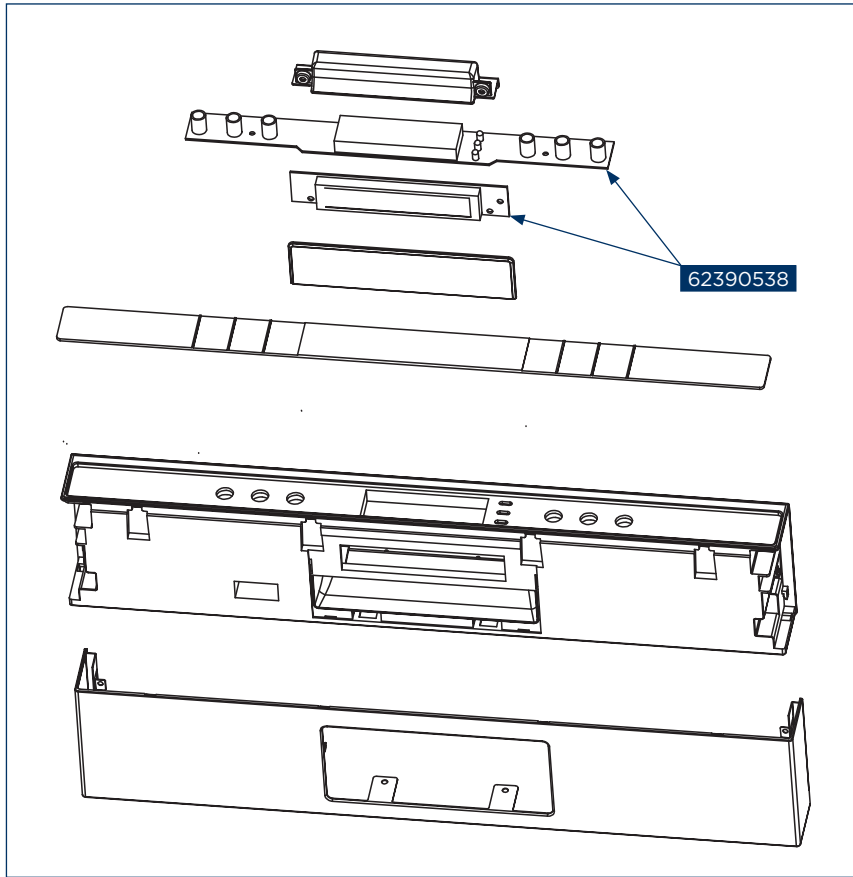

62390668

62390538

62390495

62390641

11	ST4*14	X14	12	X1
2	ST3.5X45	X4	7	X2
3	ST3.5X25	X2	8	X2
4		X2	9	X2
5	ST3.5X16	X2	10	X2

Concept kód	Český název	Anglický název
62390444	Čerpadlo oběhové E5 MNV5860, MNV5660, MNV3660, MNV2660, MNV2645	Cycle pump E5 MNV5860, MNV5660, MNV3660, MNV2660, MNV2645
62390445	Čerpadlo odtoku E5 MNV5860, MNV5660, MNV3660, MNV2660, MNV2645	Drain pump E5 MNV5860, MNV5660, MNV3660, MNV2660, MNV2645
62390446	Topné těleso E5 MNV5860, MNV5660, MNV3660, MNV2660, MNV2645	Heating element E5 MNV5860, MNV5660, MNV3660, MNV2660, MNV2645
62390460	Pant dveří - levý E5 MNV5860, MNV5660, MNV3660, MNV2660, MNV2645	Hinge assembly - left E5 MNV5860, MNV5660, MNV3660, MNV2660, MNV2645
62390461	Dávkovač E5 MNV5860, MNV5660, MNV3660, MNV2660, MNV2645	Dispenser E5 MNV5860, MNV5660, MNV3660, MNV2660, MNV2645
62390462	Pant dveří - pravý E5 MNV5860, MNV5660, MNV3660, MNV2660, MNV2645	Hinge assembly - right E5 MNV5860, MNV5660, MNV3660, MNV2660, MNV2645
62390463	Zámek dveří - plast E5 MNV5860, MNV5660, MNV3660, MNV2660, MNV2645	Door lock hook - plastic E5 MNV5860, MNV5660, MNV3660, MNV2660, MNV2645
62390464	Kolečka polohovacího koše na příbory E5 MNV5860, MNV5660, MNV3660, MNV2660	Cutlery shelf rail support assembly E5 MNV5860, MNV5660, MNV3660, MNV2660
62390465	Držák koleček polohovacího koše na příbory E5 MNV5860, MNV5660, MNV3660, MNV2660	Basket guider supporting holder E5 MNV5860, MNV5660, MNV3660, MNV2660
62390466	Kolečka horního koše E5 MNV5860, MNV5660, MNV3660, MNV2660, MNV2645	Rail support assembly E5 MNV5860, MNV5660, MNV3660, MNV2660, MNV2645
62390467	Držák koleček horního koše E5 MNV5860, MNV5660, MNV3660, MNV2660, MNV2645	Basket guider supporting holder E5 MNV5860, MNV5660, MNV3660, MNV2660, MNV2645
62390468	Plastová zarážka teleskopického výsuvu - zadní E5 MNV5860, MNV5660, MNV3660, MNV2660, MNV2645	Upper basket guider link stopper (back) E5 MNV5860, MNV5660, MNV3660, MNV2660, MNV2645
62390469	Teleskopický výsuv horního koše - levý E5 MNV5860, MNV5660, MNV3660, MNV2660, MNV2645	Upper basket guider - left E5 MNV5860, MNV5660, MNV3660, MNV2660, MNV2645
62390470	Teleskopický výsuv - pravý E5 MNV5860, MNV5660, MNV3660, MNV2660, MNV2645	Upper basket guider - right E5 MNV5860, MNV5660, MNV3660, MNV2660, MNV2645
62390471	Těsnění dveří E5 MNV5860, MNV5660, MNV3660, MNV2660	Door sealing E5 MNV5860, MNV5660, MNV3660, MNV2660
62390472	Zámek dveří E5 MNV5860, MNV5660, MNV3660, MNV2660, MNV2645	Door switch E5 MNV5860, MNV5660, MNV3660, MNV2660, MNV2645
62390473	Potrubí přívodu vzduchu kompletní E5 MNV5860, MNV5660, MNV4660, MNV4645	Air inlet pipe assembly E5 MNV5860, MNV5660, MNV4660, MNV4645
62390474	Potrubí výfukové kompletní E5 MNV5860, MNV5660, MNV4660, MNV4645	Exhaust pipe assembly E5 MNV5860, MNV5660, MNV4660, MNV4645
62390475	Víko změkčovače E5 MNV5860, MNV5660, MNV3660, MNV2660, MNV2645	Softener cover E5 MNV5860, MNV5660, MNV3660, MNV2660, MNV2645
62390477	Noha šroubovací E5 MNV5860, MNV5660, MNV3660, MNV2660, MNV2645	Foot E5 MNV5860, MNV5660, MNV3660, MNV2660, MNV2645
62390478	Lanko dveří E5 MNV5860, MNV5660, MNV3660, MNV2660, MNV2645	Door rope E5 MNV5860, MNV5660, MNV3660, MNV2660, MNV2645
62390480	Odtoková hadice E5 MNV5860, MNV5660, MNV3660, MNV2660, MNV2645	Drain hose assembly E5 MNV5860, MNV5660, MNV3660, MNV2660, MNV2645
62390482	Tlakový spínač E5 MNV5860, MNV5660, MNV3660, MNV2660, MNV2645	Pressure switch E5 MNV5860, MNV5660, MNV3660, MNV2660, MNV2645
62390484	Vnitřní potrubí E5 MNV5860, MNV5660, MNV3660, MNV2660	Inner pipe E5 MNV5860, MNV5660, MNV3660, MNV2660
62390486	Těsnění filtru E5 MNV5860, MNV5660, MNV3660, MNV2660, MNV2645	Filter sealing E5 MNV5860, MNV5660, MNV3660, MNV2660, MNV2645
62390487	Hrubý filtr E5 MNV5860, MNV5660, MNV3660, MNV2660, MNV2645	Filter handle E5 MNV5860, MNV5660, MNV3660, MNV2660, MNV2645
62390488	Jemný filtr E5 MNV5860, MNV5660, MNV3660, MNV2660, MNV2645	Cylinder filter E5 MNV5860, MNV5660, MNV3660, MNV2660, MNV2645
62390489	Termostat E5 MNV5860, MNV5660, MNV3660, MNV2645, MNV6760	Thermostat E5 MNV5860, MNV5660, MNV3660, MNV2645, MNV6760
62390490	Snímač průtoku zanesení E5 MNV5860, MNV5660, MNV4660, MNV4645, MNV4360, MNV3660	Turbidity transducer E5 MNV5860, MNV5660, MNV4660, MNV4645, MNV4360, MNV3660
62390495	Přívodní hadice s elektronickým Aquastopem E5 MNV5860, MNV5660, MNV3660, MNV2645	Inlet hose assembly with electrical Aqua-stop E5 MNV5860, MNV5660, MNV3660, MNV2645
62390498	Pružina dveří E5 MNV5860, MNV5660, MNV4645, MNV3660, MNV2660	Door spring assembly E5 MNV5860, MNV5660, MNV4645, MNV3660, MNV2660
62390515	Změkčovač E5 MNV5860, MNV5660, MNV4360, MNV4260, MNV4245, MNV3660, MNV2660	Softener E5 MNV5860, MNV5660, MNV4360, MNV4260, MNV4245, MNV3660, MNV2660
62390516	Rozdělovač vody E5 MNV5860, MNV5660, MNV4360, MNV4260, MNV4245, MNV3660, MNV2660	Air breather assembly E5 MNV5860, MNV5660, MNV4360, MNV4260, MNV4245, MNV3660, MNV2660
62390537	Ostříkovač rameno horní INNOWASH E5 MNV5860, MNV5660, MNV4660	Middle spayer assembly INNOWASH E5 MNV5860, MNV5660, MNV4660