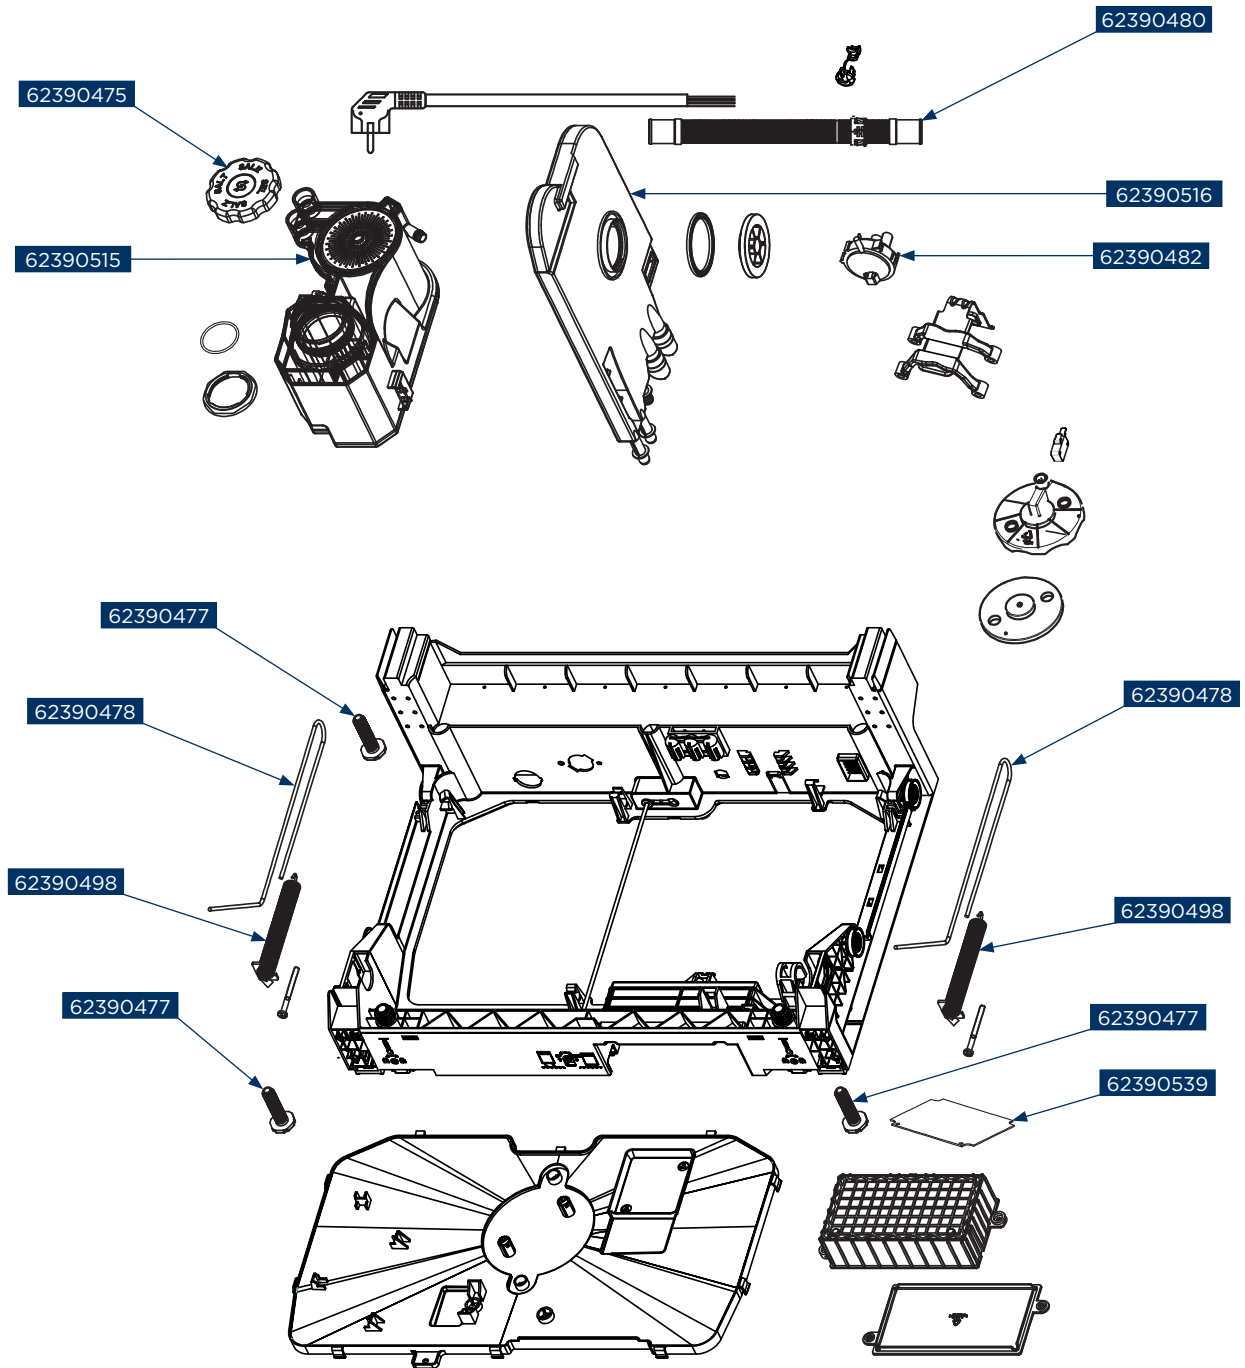

62390668

62390538

62390495

62390641

11	ST4*14	X14	12	X1
2	ST3.5X45	X4	7	X2
3	ST3.5X25	X2	8	X2
4		X2	9	X2
5	ST3.5X16	X2	10	X2

Concept kód	Český název	Anglický název
62390444	Čerpadlo oběhové E5 MNV5860, MNV5660, MNV3660, MNV2660, MNV2645	Cycle pump E5 MNV5860, MNV5660, MNV3660, MNV2660, MNV2645
62390445	Čerpadlo odtoku E5 MNV5860, MNV5660, MNV3660, MNV2660, MNV2645	Drain pump E5 MNV5860, MNV5660, MNV3660, MNV2660, MNV2645
62390446	Topné těleso E5 MNV5860, MNV5660, MNV3660, MNV2660, MNV2645	Heating element E5 MNV5860, MNV5660, MNV3660, MNV2660, MNV2645
62390460	Pant dveří - levý E5 MNV5860, MNV5660, MNV3660, MNV2660, MNV2645	Hinge assembly - left E5 MNV5860, MNV5660, MNV3660, MNV2660, MNV2645
62390461	Dávkovač E5 MNV5860, MNV5660, MNV3660, MNV2660, MNV2645	Dispenser E5 MNV5860, MNV5660, MNV3660, MNV2660, MNV2645
62390462	Pant dveří - pravý E5 MNV5860, MNV5660, MNV3660, MNV2660, MNV2645	Hinge assembly - right E5 MNV5860, MNV5660, MNV3660, MNV2660, MNV2645
62390463	Zámek dveří - plast E5 MNV5860, MNV5660, MNV3660, MNV2660, MNV2645	Door lock hook - plastic E5 MNV5860, MNV5660, MNV3660, MNV2660, MNV2645
62390464	Kolečka polohovacího koše na příbory E5 MNV5860, MNV5660, MNV3660, MNV2660	Cutlery shelf rail support assembly E5 MNV5860, MNV5660, MNV3660, MNV2660
62390465	Držák koleček polohovacího koše na příbory E5 MNV5860, MNV5660, MNV3660, MNV2660	Basket guider supporting holder E5 MNV5860, MNV5660, MNV3660, MNV2660
62390466	Kolečka horního koše E5 MNV5860, MNV5660, MNV3660, MNV2660, MNV2645	Rail support assembly E5 MNV5860, MNV5660, MNV3660, MNV2660, MNV2645
62390467	Držák koleček horního koše E5 MNV5860, MNV5660, MNV3660, MNV2660, MNV2645	Basket guider supporting holder E5 MNV5860, MNV5660, MNV3660, MNV2660, MNV2645
62390468	Plastová zarážka teleskopického výsuvu - zadní E5 MNV5860, MNV5660, MNV3660, MNV2660, MNV2645	Upper basket guider link stopper (back) E5 MNV5860, MNV5660, MNV3660, MNV2660, MNV2645
62390469	Teleskopický výsuv horního koše - levý E5 MNV5860, MNV5660, MNV3660, MNV2660, MNV2645	Upper basket guider - left E5 MNV5860, MNV5660, MNV3660, MNV2660, MNV2645
62390470	Teleskopický výsuv - pravý E5 MNV5860, MNV5660, MNV3660, MNV2660, MNV2645	Upper basket guider - right E5 MNV5860, MNV5660, MNV3660, MNV2660, MNV2645
62390471	Těsnění dveří E5 MNV5860, MNV5660, MNV3660, MNV2660	Door sealing E5 MNV5860, MNV5660, MNV3660, MNV2660
62390472	Zámek dveří E5 MNV5860, MNV5660, MNV3660, MNV2660, MNV2645	Door switch E5 MNV5860, MNV5660, MNV3660, MNV2660, MNV2645
62390473	Potrubí přívodu vzduchu kompletní E5 MNV5860, MNV5660, MNV4660, MNV4645	Air inlet pipe assembly E5 MNV5860, MNV5660, MNV4660, MNV4645
62390474	Potrubí výfukové kompletní E5 MNV5860, MNV5660, MNV4660, MNV4645	Exhaust pipe assembly E5 MNV5860, MNV5660, MNV4660, MNV4645
62390475	Víko změkčovače E5 MNV5860, MNV5660, MNV3660, MNV2660, MNV2645	Softener cover E5 MNV5860, MNV5660, MNV3660, MNV2660, MNV2645
62390477	Noha šroubovací E5 MNV5860, MNV5660, MNV3660, MNV2660, MNV2645	Foot E5 MNV5860, MNV5660, MNV3660, MNV2660, MNV2645
62390478	Lanko dveří E5 MNV5860, MNV5660, MNV3660, MNV2660, MNV2645	Door rope E5 MNV5860, MNV5660, MNV3660, MNV2660, MNV2645
62390480	Odtoková hadice E5 MNV5860, MNV5660, MNV3660, MNV2660, MNV2645	Drain hose assembly E5 MNV5860, MNV5660, MNV3660, MNV2660, MNV2645
62390482	Tlakový spínač E5 MNV5860, MNV5660, MNV3660, MNV2660, MNV2645	Pressure switch E5 MNV5860, MNV5660, MNV3660, MNV2660, MNV2645
62390484	Vnitřní potrubí E5 MNV5860, MNV5660, MNV3660, MNV2660	Inner pipe E5 MNV5860, MNV5660, MNV3660, MNV2660
62390486	Těsnění filtru E5 MNV5860, MNV5660, MNV3660, MNV2660, MNV2645	Filter sealing E5 MNV5860, MNV5660, MNV3660, MNV2660, MNV2645
62390487	Hrubý filtr E5 MNV5860, MNV5660, MNV3660, MNV2660, MNV2645	Filter handle E5 MNV5860, MNV5660, MNV3660, MNV2660, MNV2645
62390488	Jemný filtr E5 MNV5860, MNV5660, MNV3660, MNV2660, MNV2645	Cylinder filter E5 MNV5860, MNV5660, MNV3660, MNV2660, MNV2645
62390489	Termostat E5 MNV5860, MNV5660, MNV3660, MNV2645, MNV6760	Thermostat E5 MNV5860, MNV5660, MNV3660, MNV2645, MNV6760
62390490	Snímač průtoku zanesení E5 MNV5860, MNV5660, MNV4660, MNV4645, MNV4360, MNV3660	Turbidity transducer E5 MNV5860, MNV5660, MNV4660, MNV4645, MNV4360, MNV3660
62390495	Přívodní hadice s elektronickým Aquastopem E5 MNV5860, MNV5660, MNV3660, MNV2645	Inlet hose assembly with electrical Aqua-stop E5 MNV5860, MNV5660, MNV3660, MNV2645
62390498	Pružina dveří E5 MNV5860, MNV5660, MNV4645, MNV3660, MNV2660	Door spring assembly E5 MNV5860, MNV5660, MNV4645, MNV3660, MNV2660
62390515	Změkčovač E5 MNV5860, MNV5660, MNV4360, MNV4260, MNV4245, MNV3660, MNV2660	Softener E5 MNV5860, MNV5660, MNV4360, MNV4260, MNV4245, MNV3660, MNV2660
62390516	Rozdělovač vody E5 MNV5860, MNV5660, MNV4360, MNV4260, MNV4245, MNV3660, MNV2660	Air breather assembly E5 MNV5860, MNV5660, MNV4360, MNV4260, MNV4245, MNV3660, MNV2660
62390537	Ostříkovač rameno horní INNOWASH E5 MNV5860, MNV5660, MNV4660	Middle spayer assembly INNOWASH E5 MNV5860, MNV5660, MNV4660