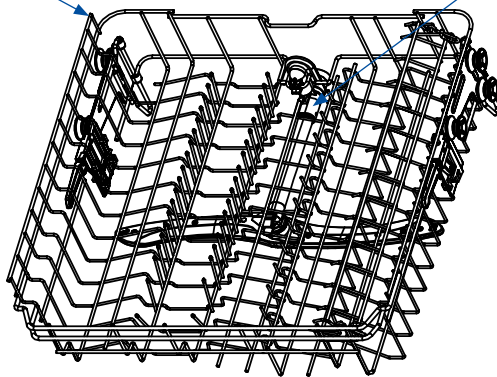

62390537

62390495

62390543