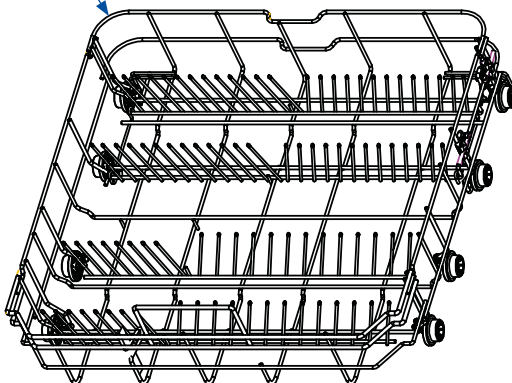

INNOWASH

TURBO DRYING

concept

62390641

1	0174	A14	01
2	013.0645	A4	01
3	013.8425	A2	01
4		A2	01
5	013.8418	A2	01