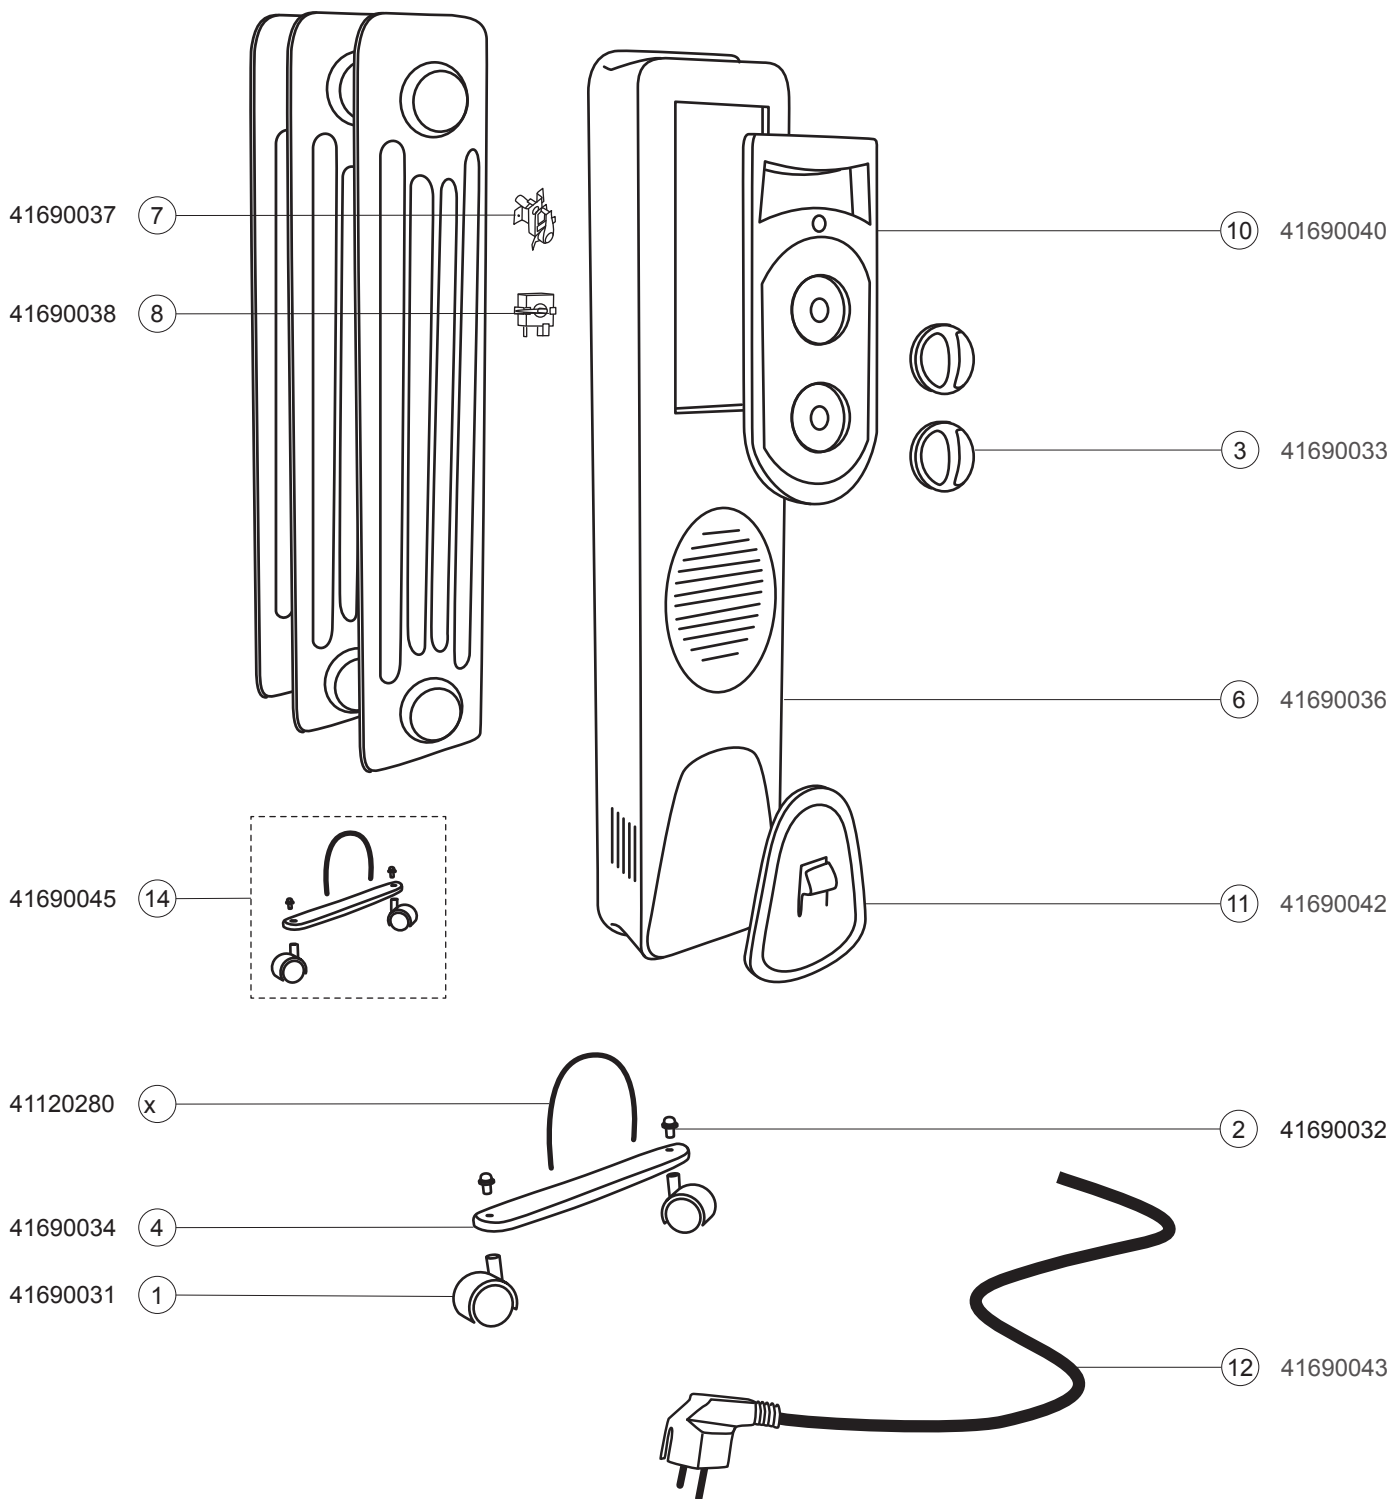

# concept

Olejový radiátor  
Olejový radiátor  
Ogrzewacz elektryczny  
Oil Radiator

RO 31\_\_

v.1.1

230 V  
1500 - 2300 W

# concept

Olejový radiátor  
Olejový radiátor  
Ogrzewacz elektryczny  
Oil Radiator

RO 31\_\_

v.1.1